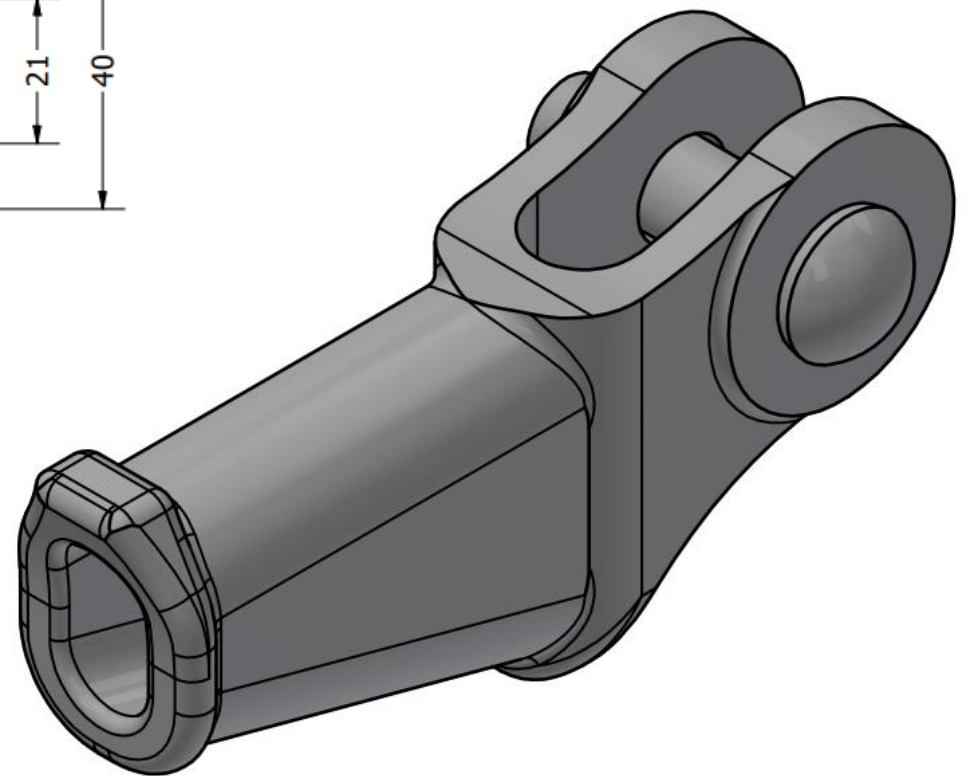

Svorka kotevní klínová s vidlicí – bez klínku

Objednací číslo: 0009.4

Technické parametry

- Materiál: FeZn Litina, A2, Cu závlačka
- Hmotnost: 1,2 kg
- Max. povolené zatížení: 20 kN

Esko spol. s r.o.

Praha 5, Jinonická 80, 15800 CZ