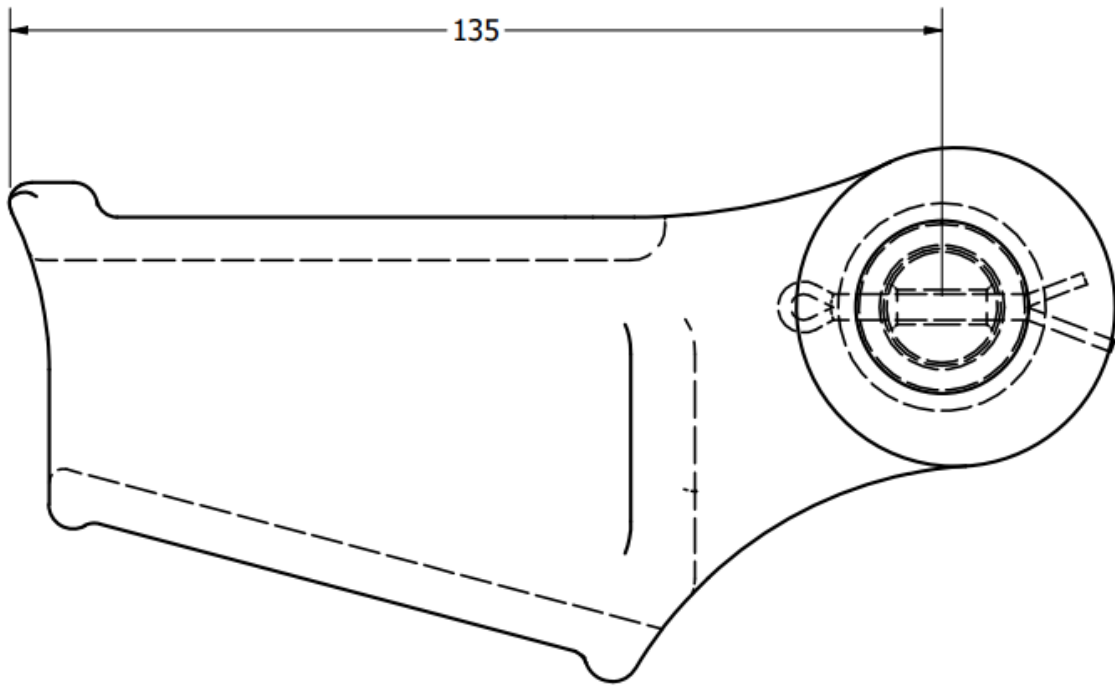

Svorka kotevní klínová s vidlicí – bez klínku

Objednací číslo: 0009.4

Technické parametry

- Materiál: FeZn Litina, A2, Cu závlačka
- Hmotnost: 1,2 kg
- Max. povolené zatížení: 20 kN

Esko spol. s r.o.

Praha 5, Jinonická 80, 15800 CZ