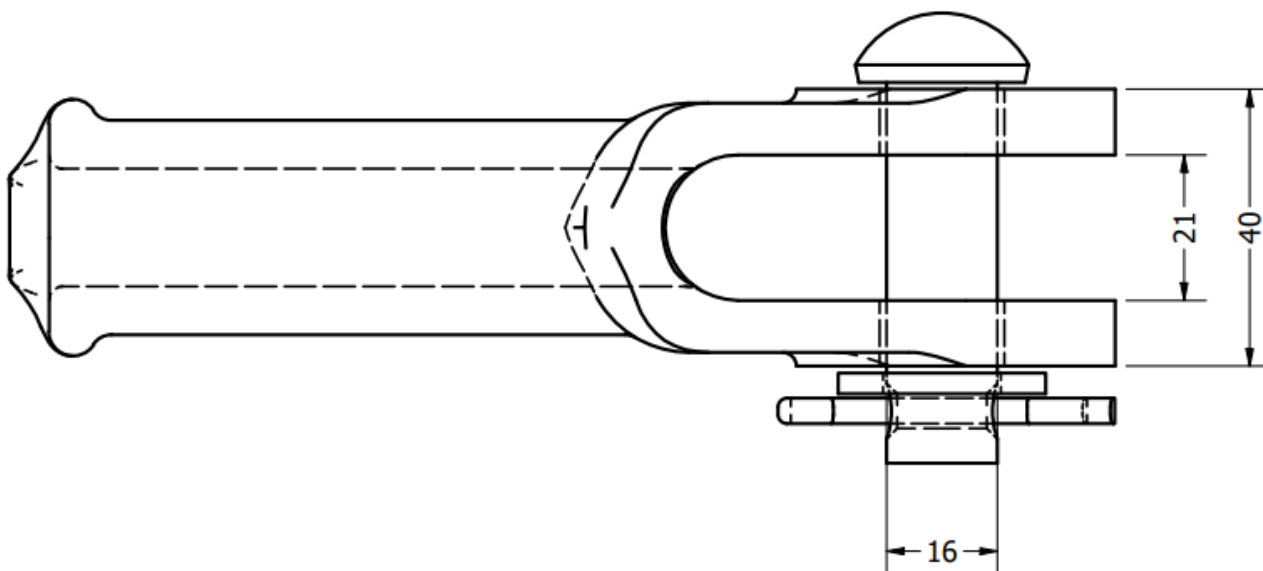

Svorka kotevní klínová s vidlicí – bez klínku

Objednací číslo: 0009.4

Technické parametry

- Materiál: FeZn Litina, A2, Cu závlačka
- Hmotnost: 1,2 kg
- Max. povolené zatížení: 20 kN

Esko spol. s r.o.

Praha 5, Jinonická 80, 15800 CZ