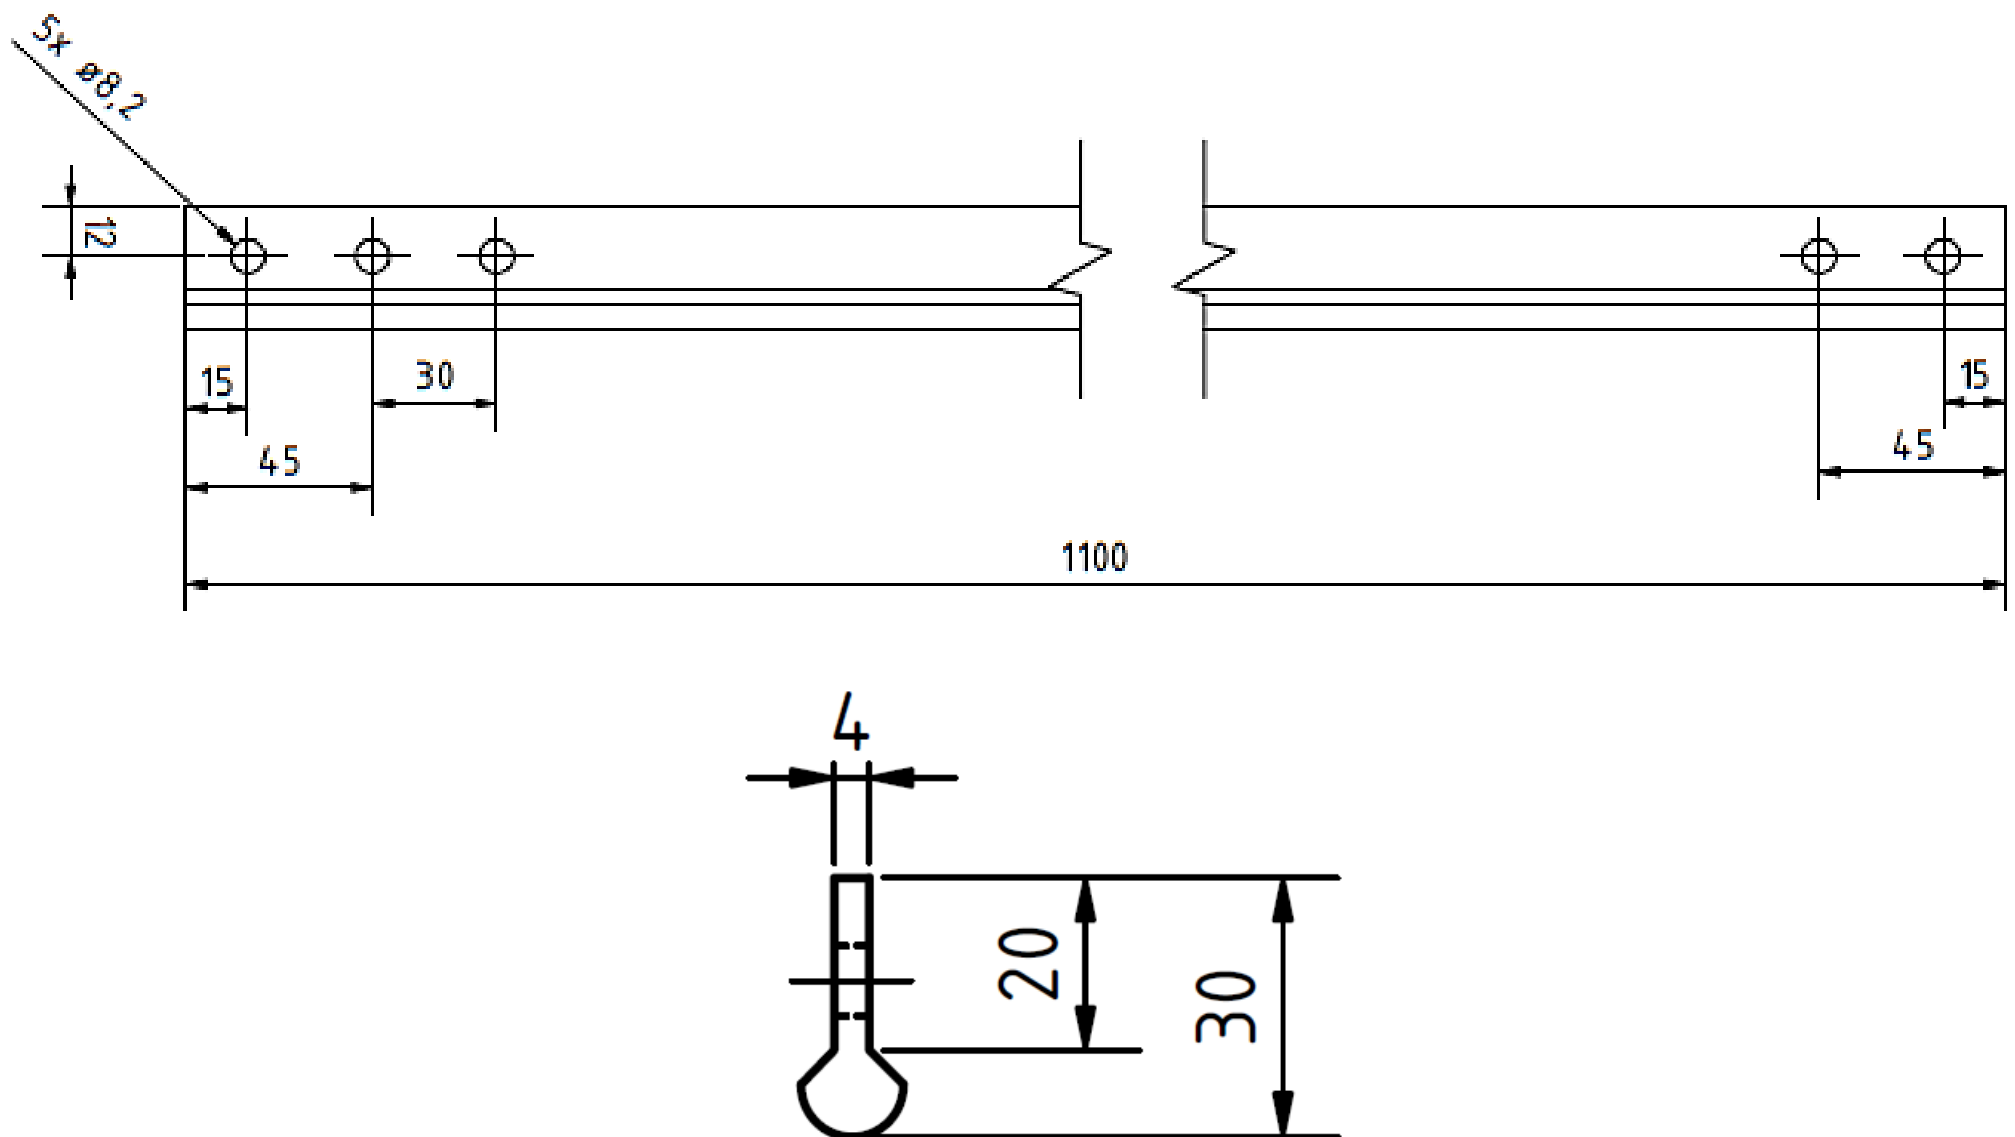

Catalogue sheet

Cu flat profile (l = 1 100 mm or 3,6 ft)

Order number: 0010

Technical parameters

- Material: Copper
- Weight: 1,55 kg (3,4 lb)

Esko spol. s r.o.

Praha 5, Jinonická 80, 15800 CZ
IČO: 60471999
DIČ: CZ60471999