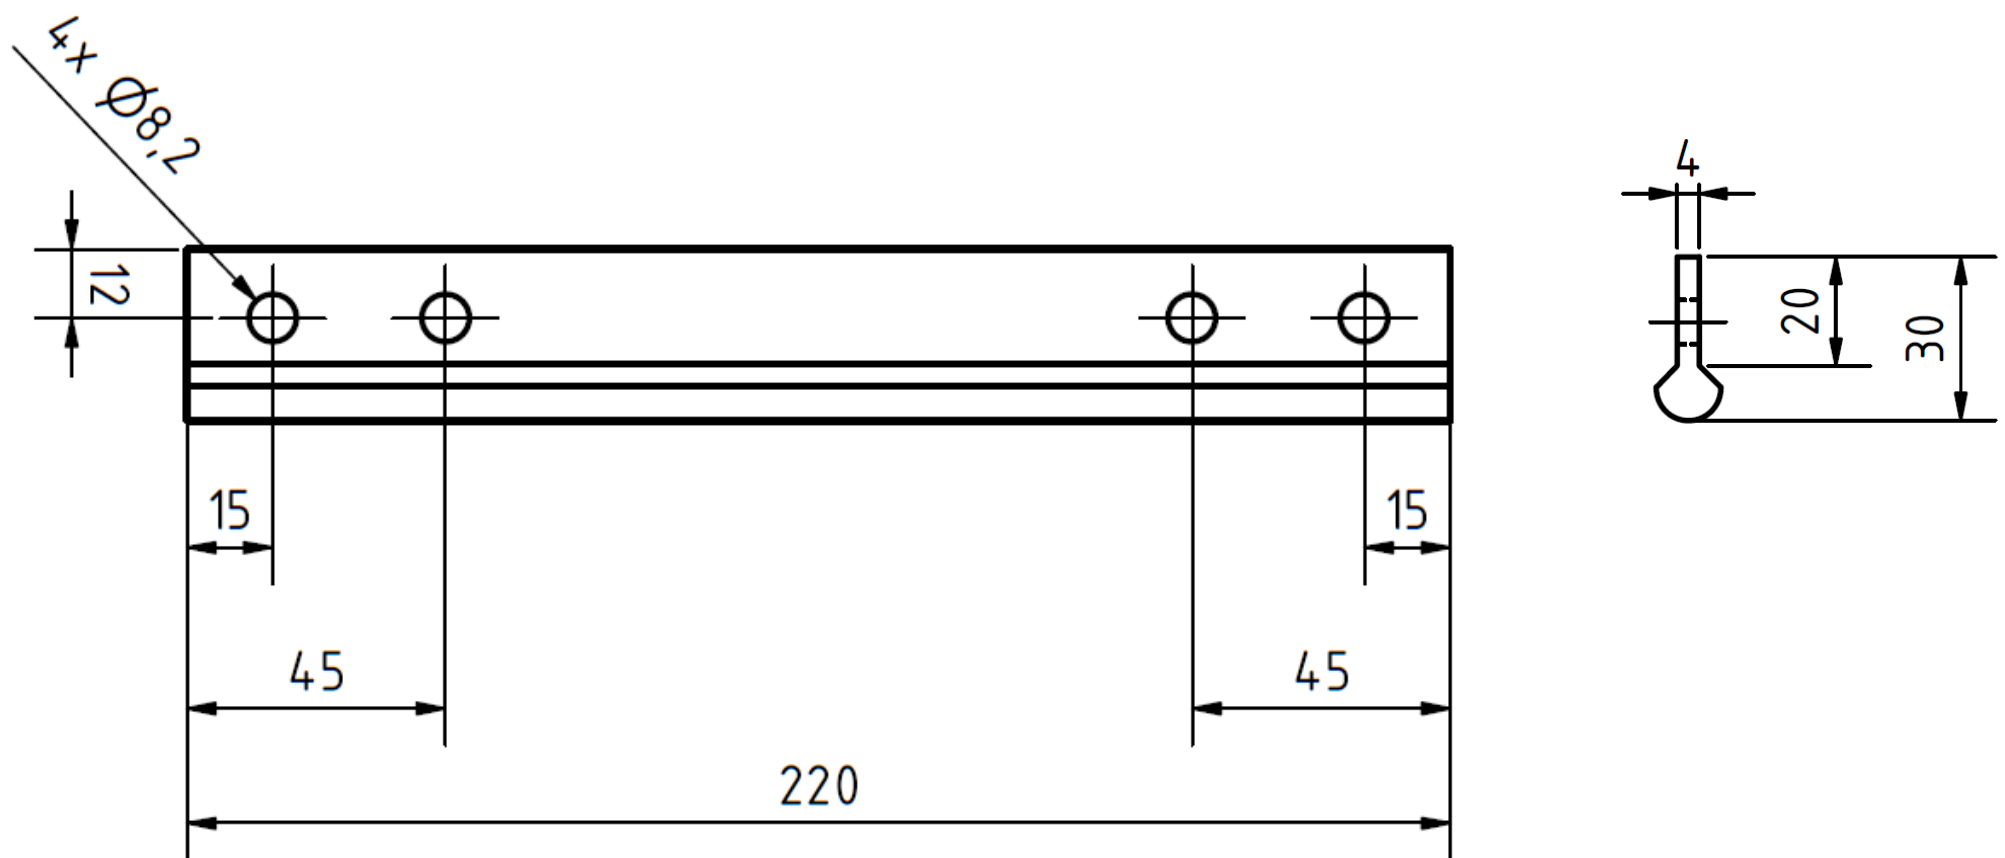

Catalogue sheet

Cu flat profile (l = 220 mm or 0,72 ft)

Order number: 0011

Technical parameters

- Material: Copper
- Weight: 0,31 kg (0,68 lb)

Esko spol. s r.o.

Praha 5, Jinonická 80, 15800 CZ
IČO: 60471999
DIČ: CZ60471999