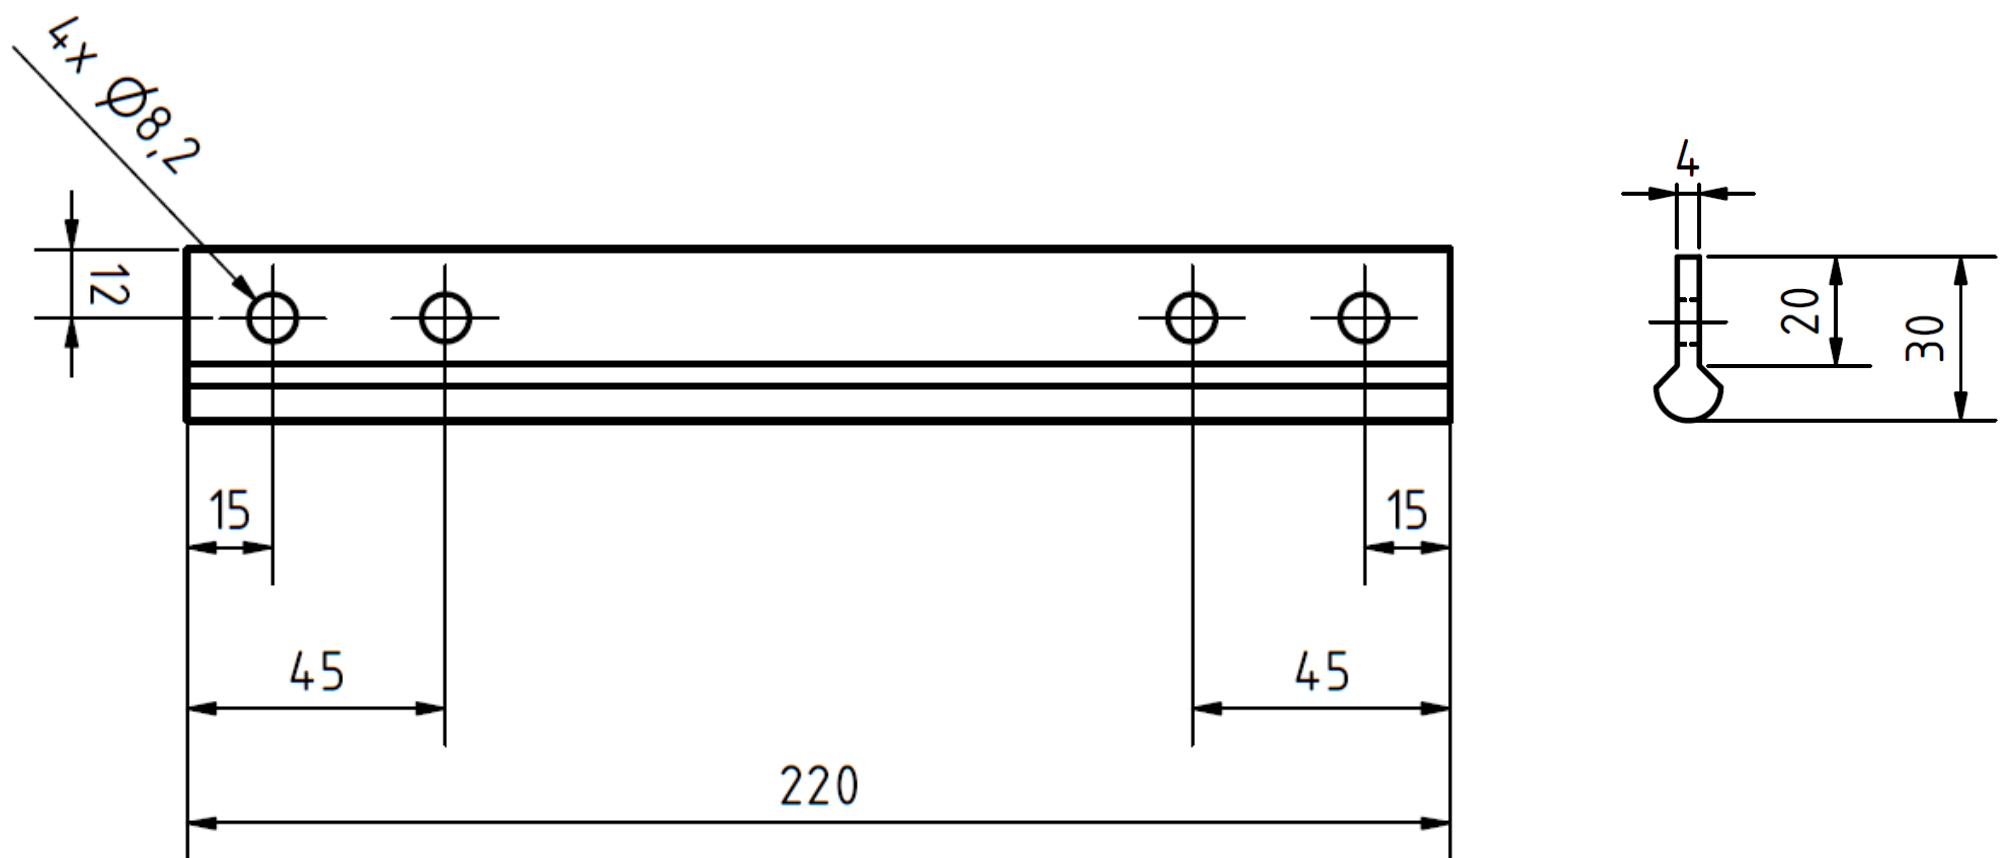

## Cu plochý profil (l = 220 mm)

Objednací číslo: 0011

## Technické parametry

- Materiál: Měď
- Hmotnost: 0,31 kg