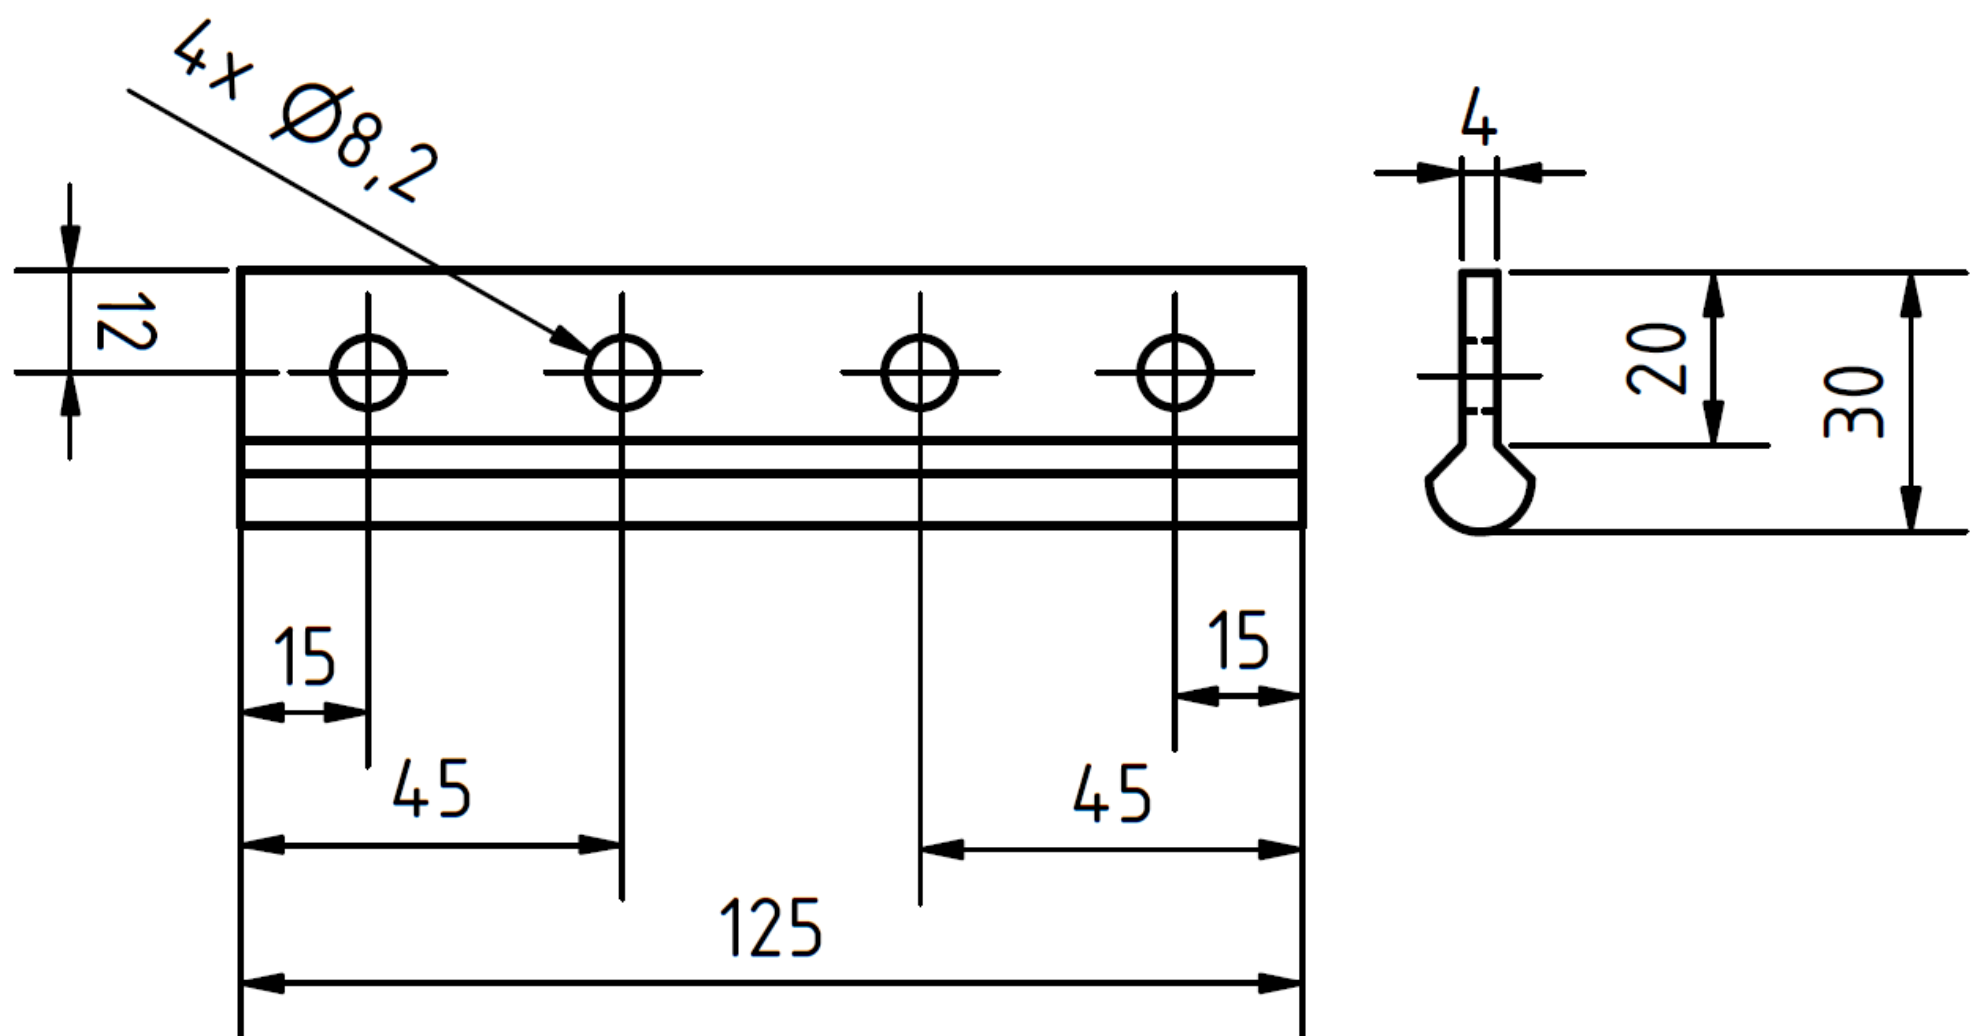

Catalogue sheet

Cu flat profile (l = 125 mm or 0,41 ft)

Order number: 0012

Technical parameters

- Material: Copper
- Weight: 0,17 kg (0,37 lb)

Esko spol. s r.o.

Praha 5, Jinonická 80, 15800 CZ
IČO: 60471999
DIČ: CZ60471999