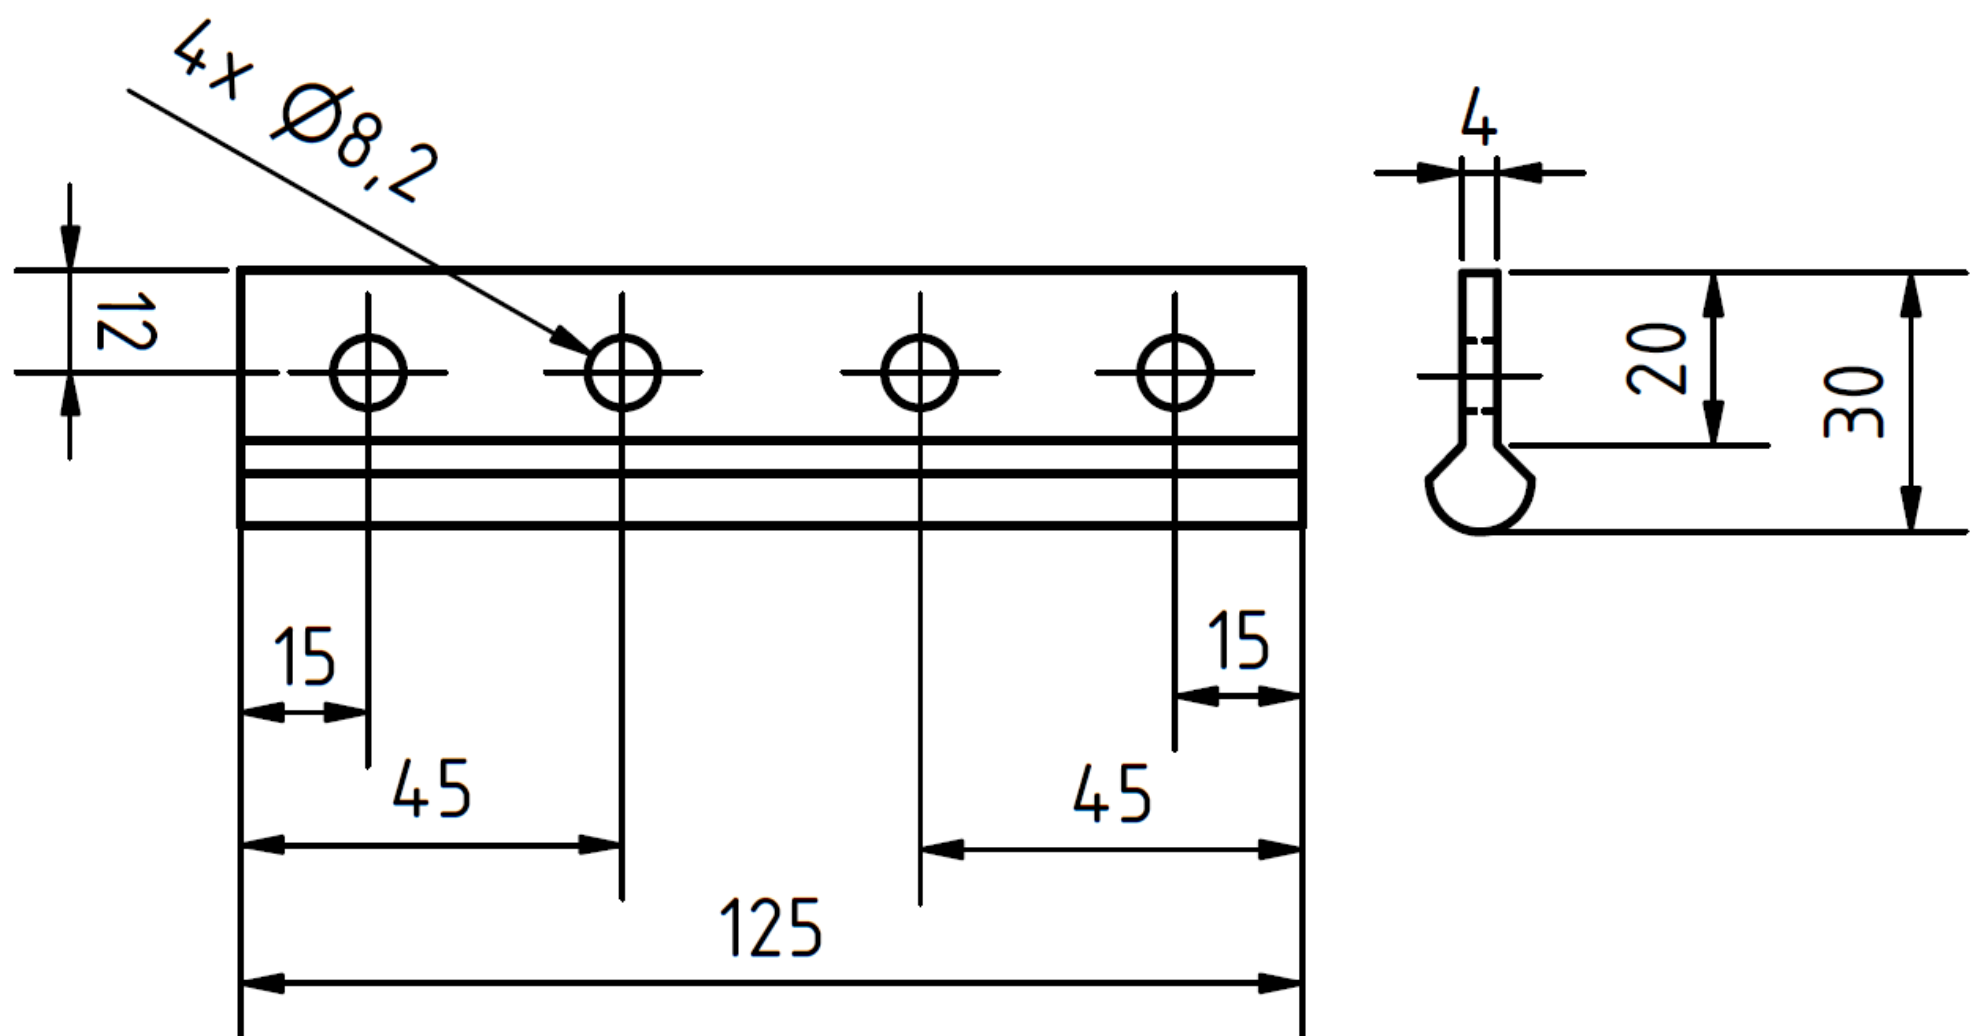

Cu plochý profil (l = 125 mm)

Objednací číslo: 0012

Technické parametry

- Materiál: Měď
- Hmotnost: 0,17 kg

Esko spol. s r.o.

Praha 5, Jinonická 80, 15800 CZ

IČO: 60471999

DIČ: CZ60471999