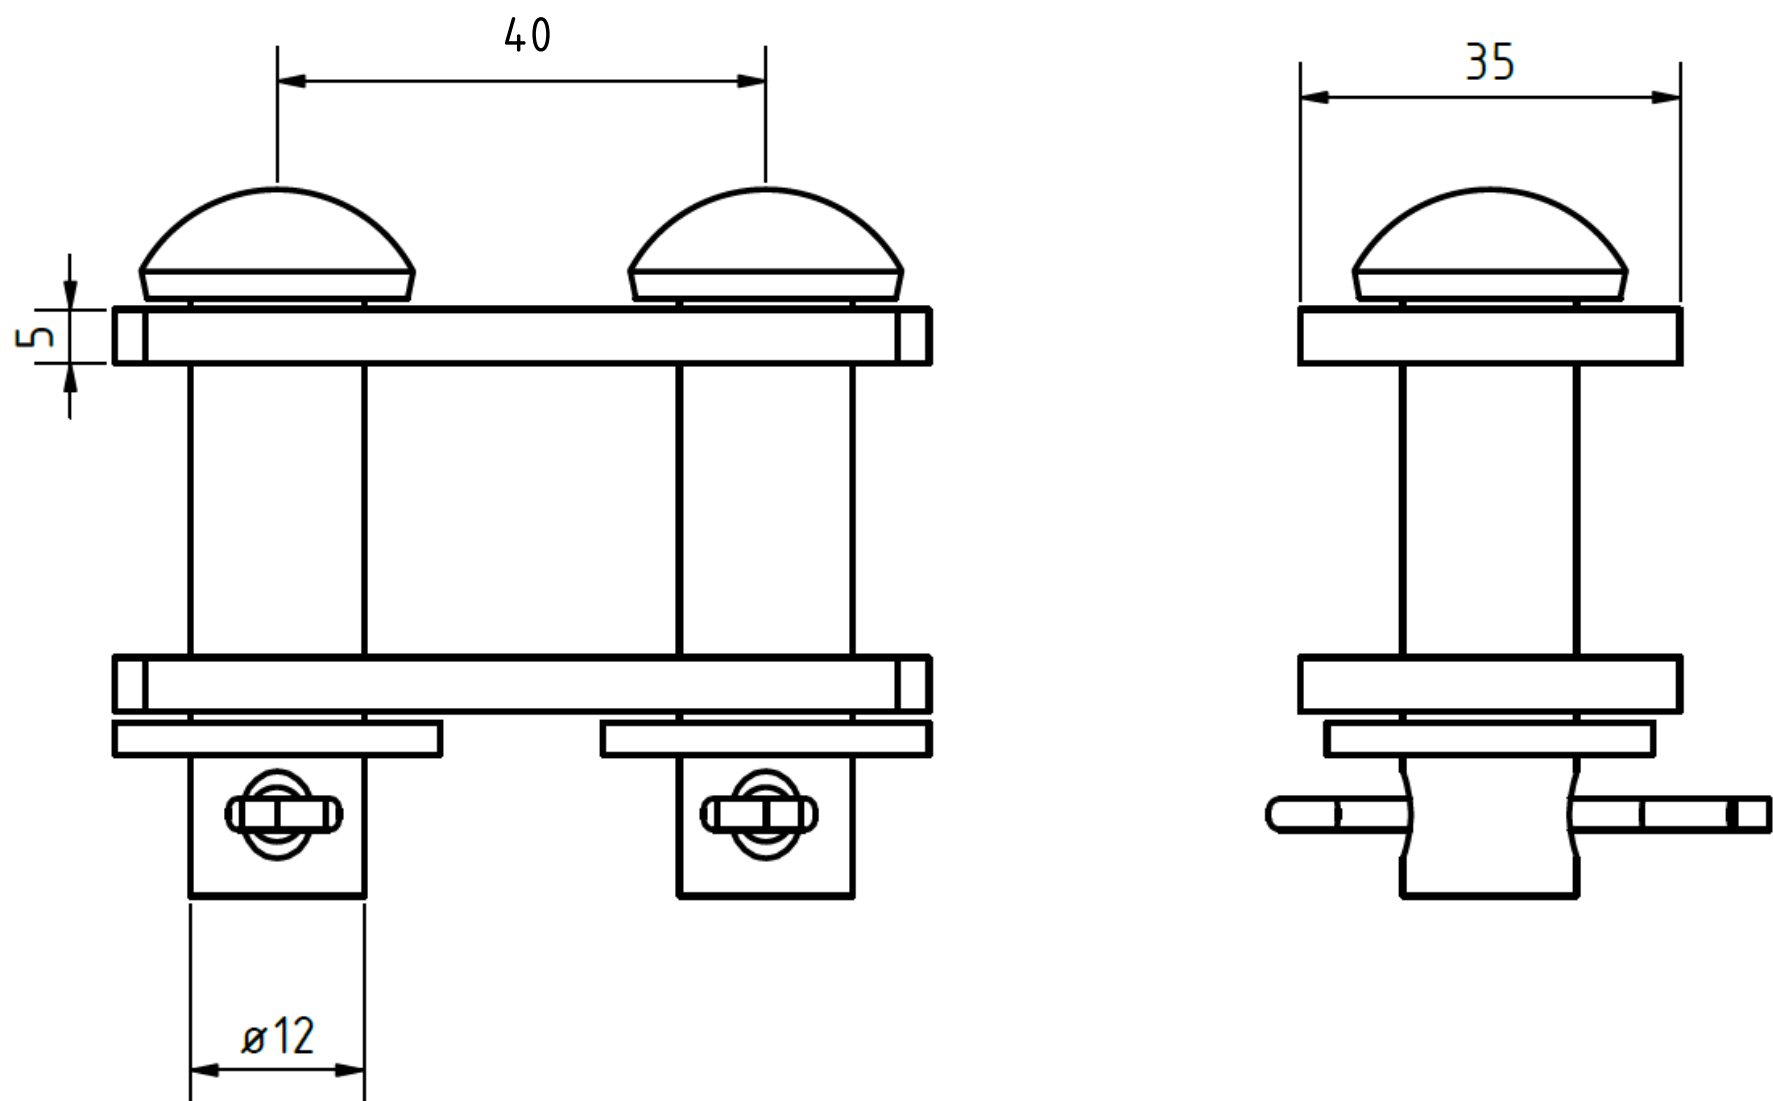

Spojka rovná s čepy $\varnothing 12$ mm

Objednací číslo: 0020.1

Technické parametry

- Materiál: Nerezové čepy, Ocel žárový pozink, Závlačka 4x36 Cu
- Hmotnost: 0,29 kg

Esko spol. s r.o.

Praha 5, Jinonická 80, 15800 CZ