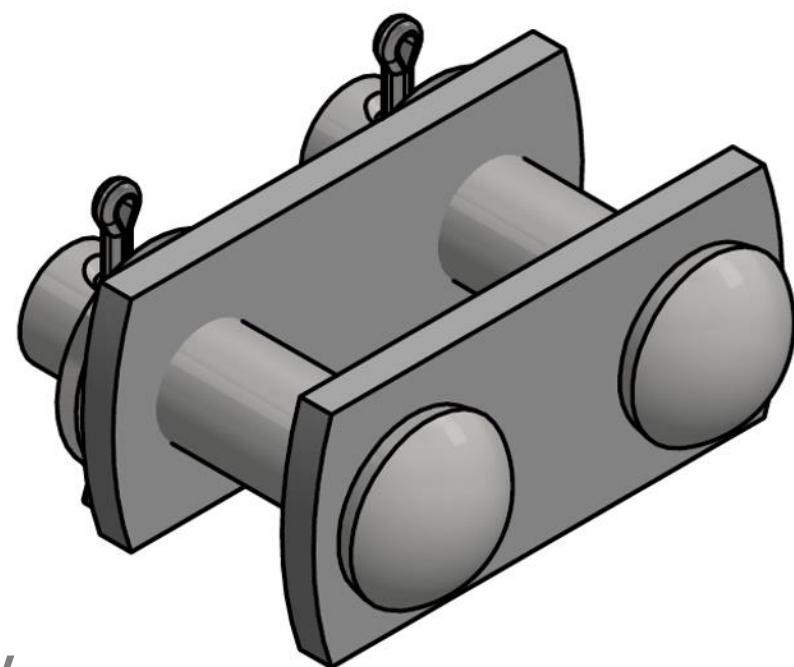

Spojka rovná s čepy $\varnothing 12$ mm

Objednací číslo: 0020.1

Technické parametry

- Materiál: Nerezové čepy, Ocel žárový pozink, Závlačka 4x36 Cu
- Hmotnost: 0,29 kg

Esko spol. s r.o.

Praha 5, Jinonická 80, 15800 CZ