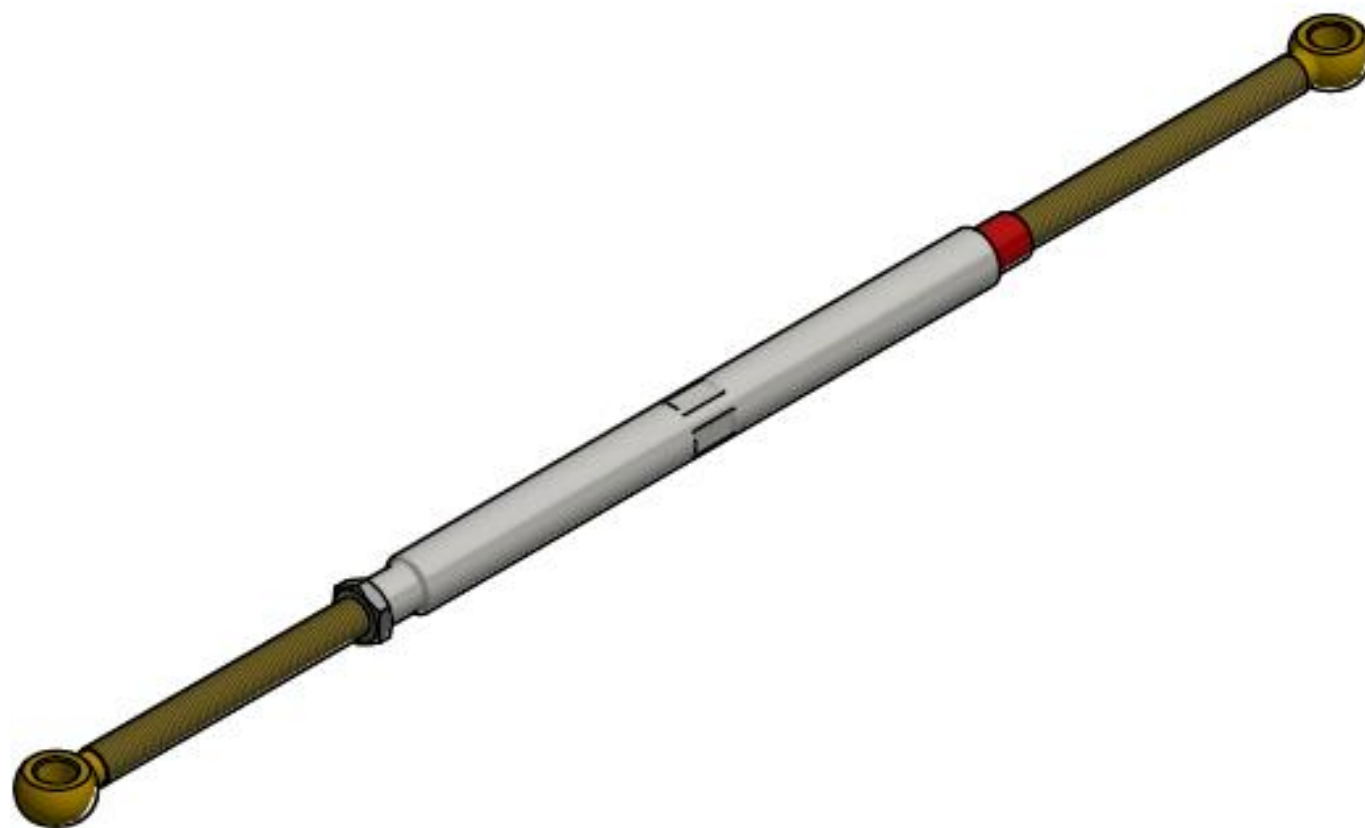

Catalogue sheet

Screw turnbuckle 60 kN with two eyes

Order number: 0022

Technical parameters

- Material: hot-dip galvanized steel
- Weight: 1,72 kg (3,8 lb)

Esko spol. s r.o.

Praha 5, Jinonická 80, 15800 CZ