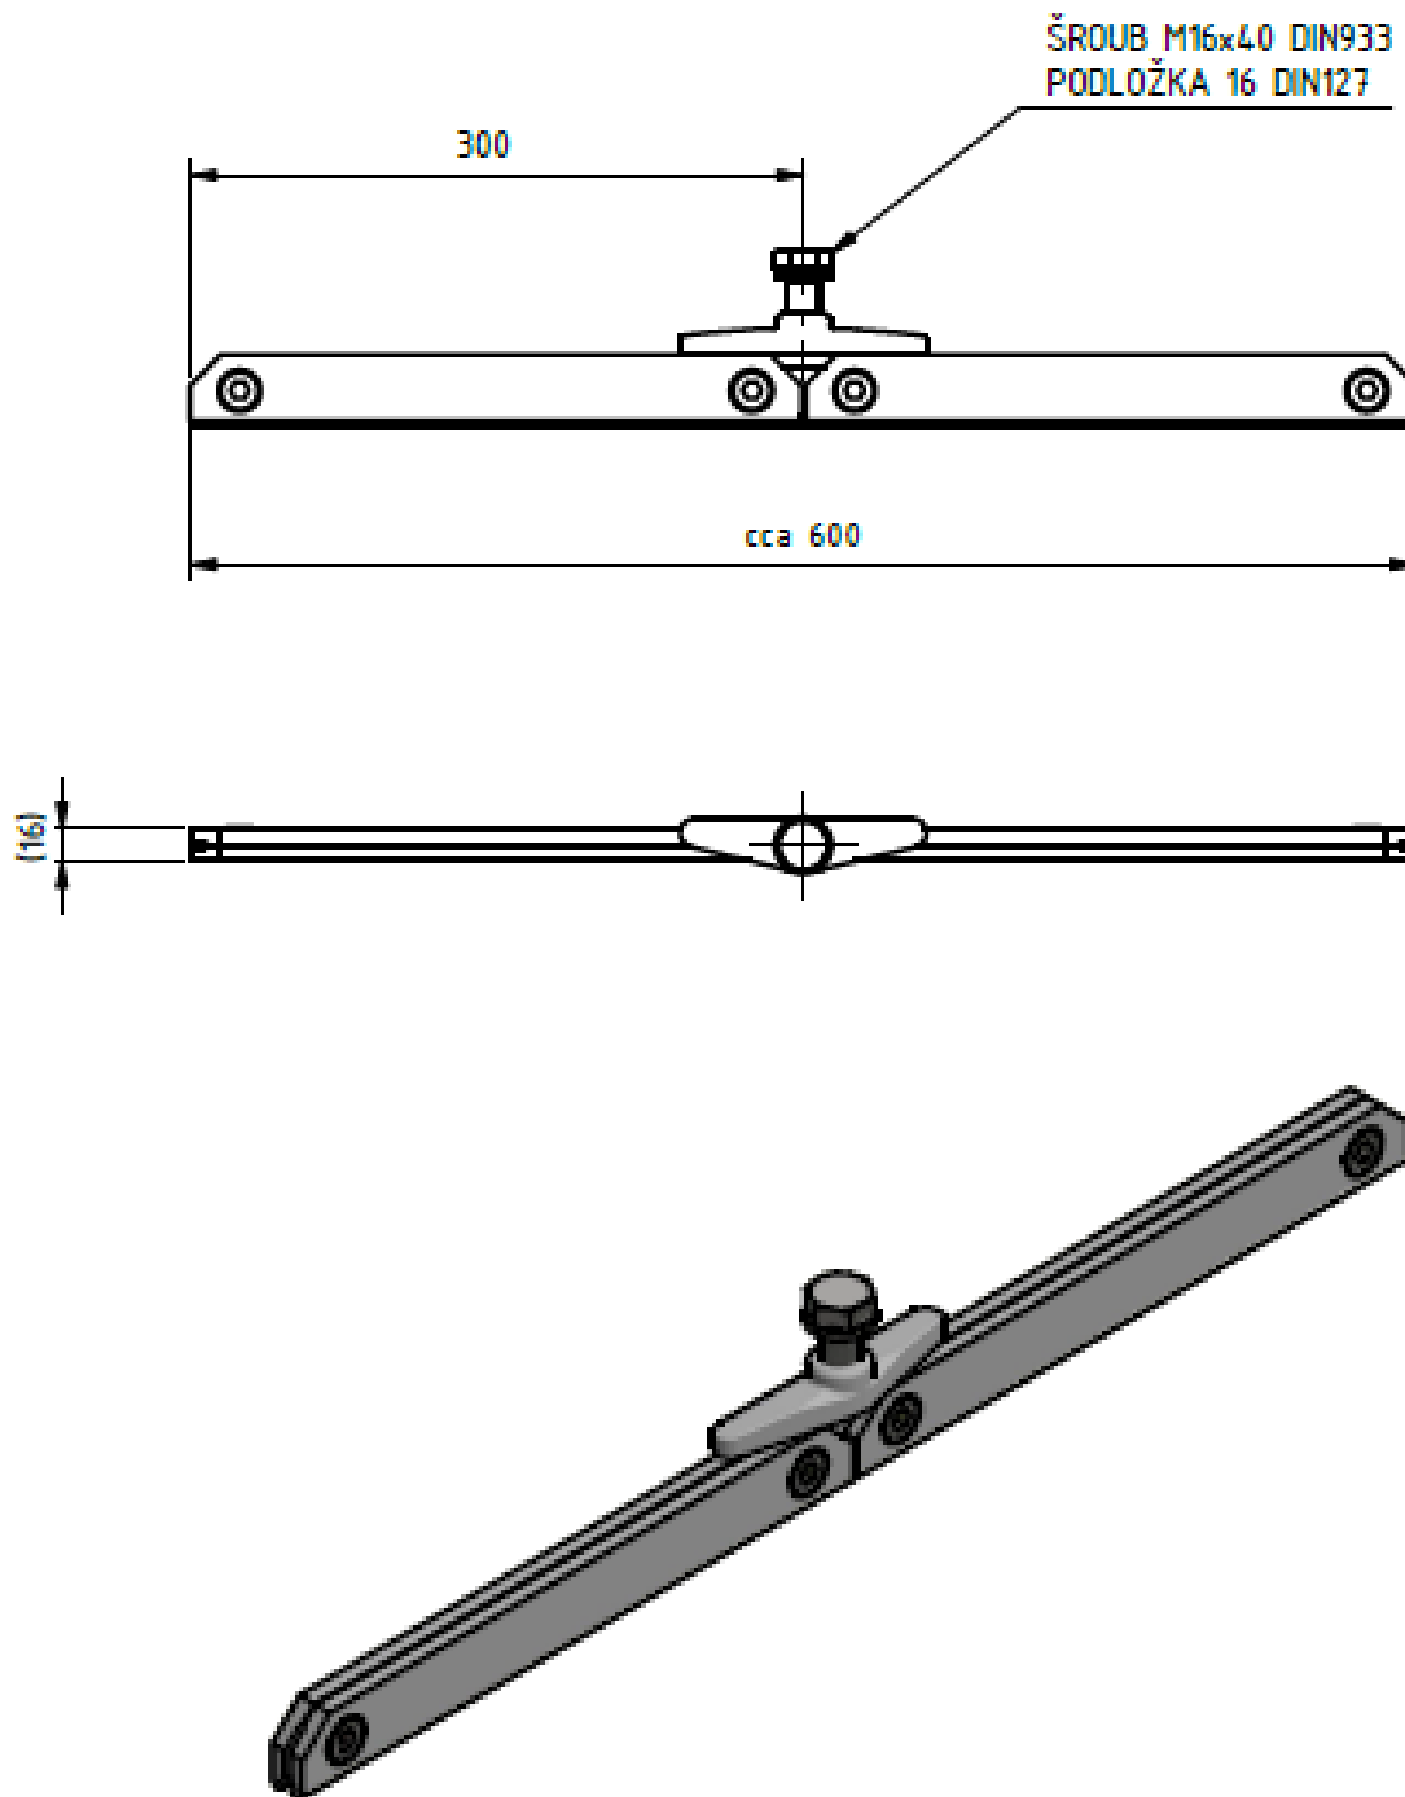

Svorka trolejová – oblouková 2° – 3°

Objednací číslo: 0023

Technické parametry

- Materiál: Ocel žárový pozink, šrouby nerez. ocel
- Hmotnost: 2,45 kg

Esko spol. s r.o.

Praha 5, Jinonická 80, 15800 CZ

IČO: 60471999