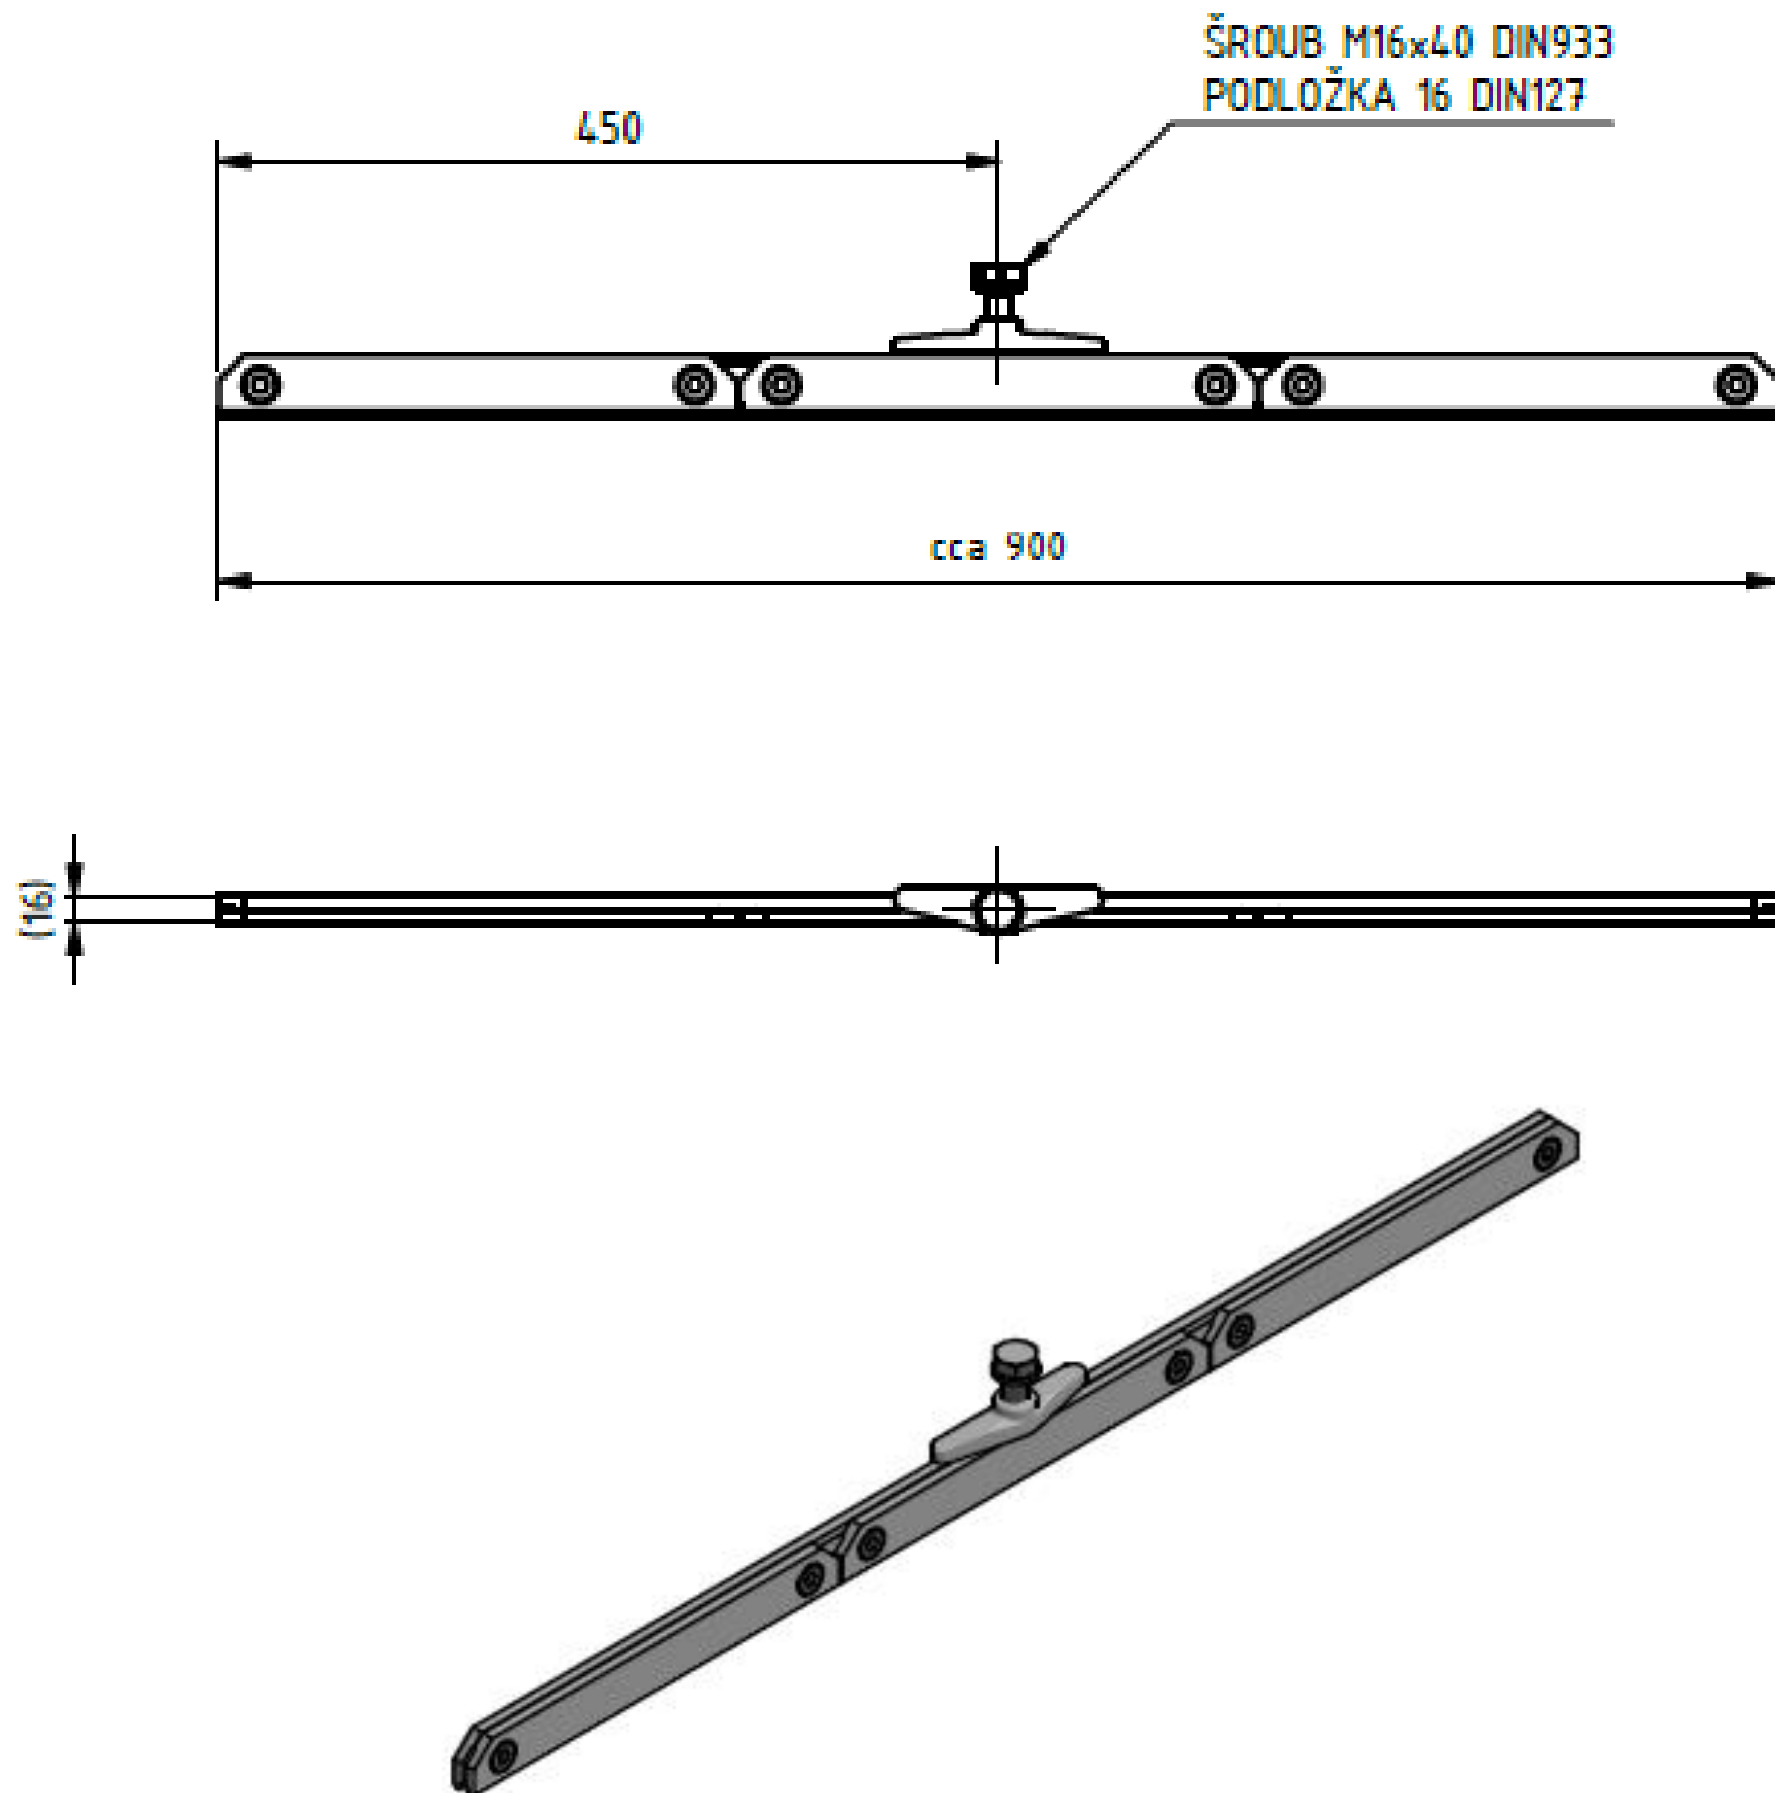

Catalogue sheet

Curve clamp 3°- 4°

Order number: 0024

Technical parameters

- Material: hot-dip galvanized steel, stainless steel screws
- Weight: 3,51 kg (7,74 lb)

Esko spol. s r.o.

Praha 5, Jinonická 80, 15800 CZ
IČO: 60471999
DIČ: CZ60471999