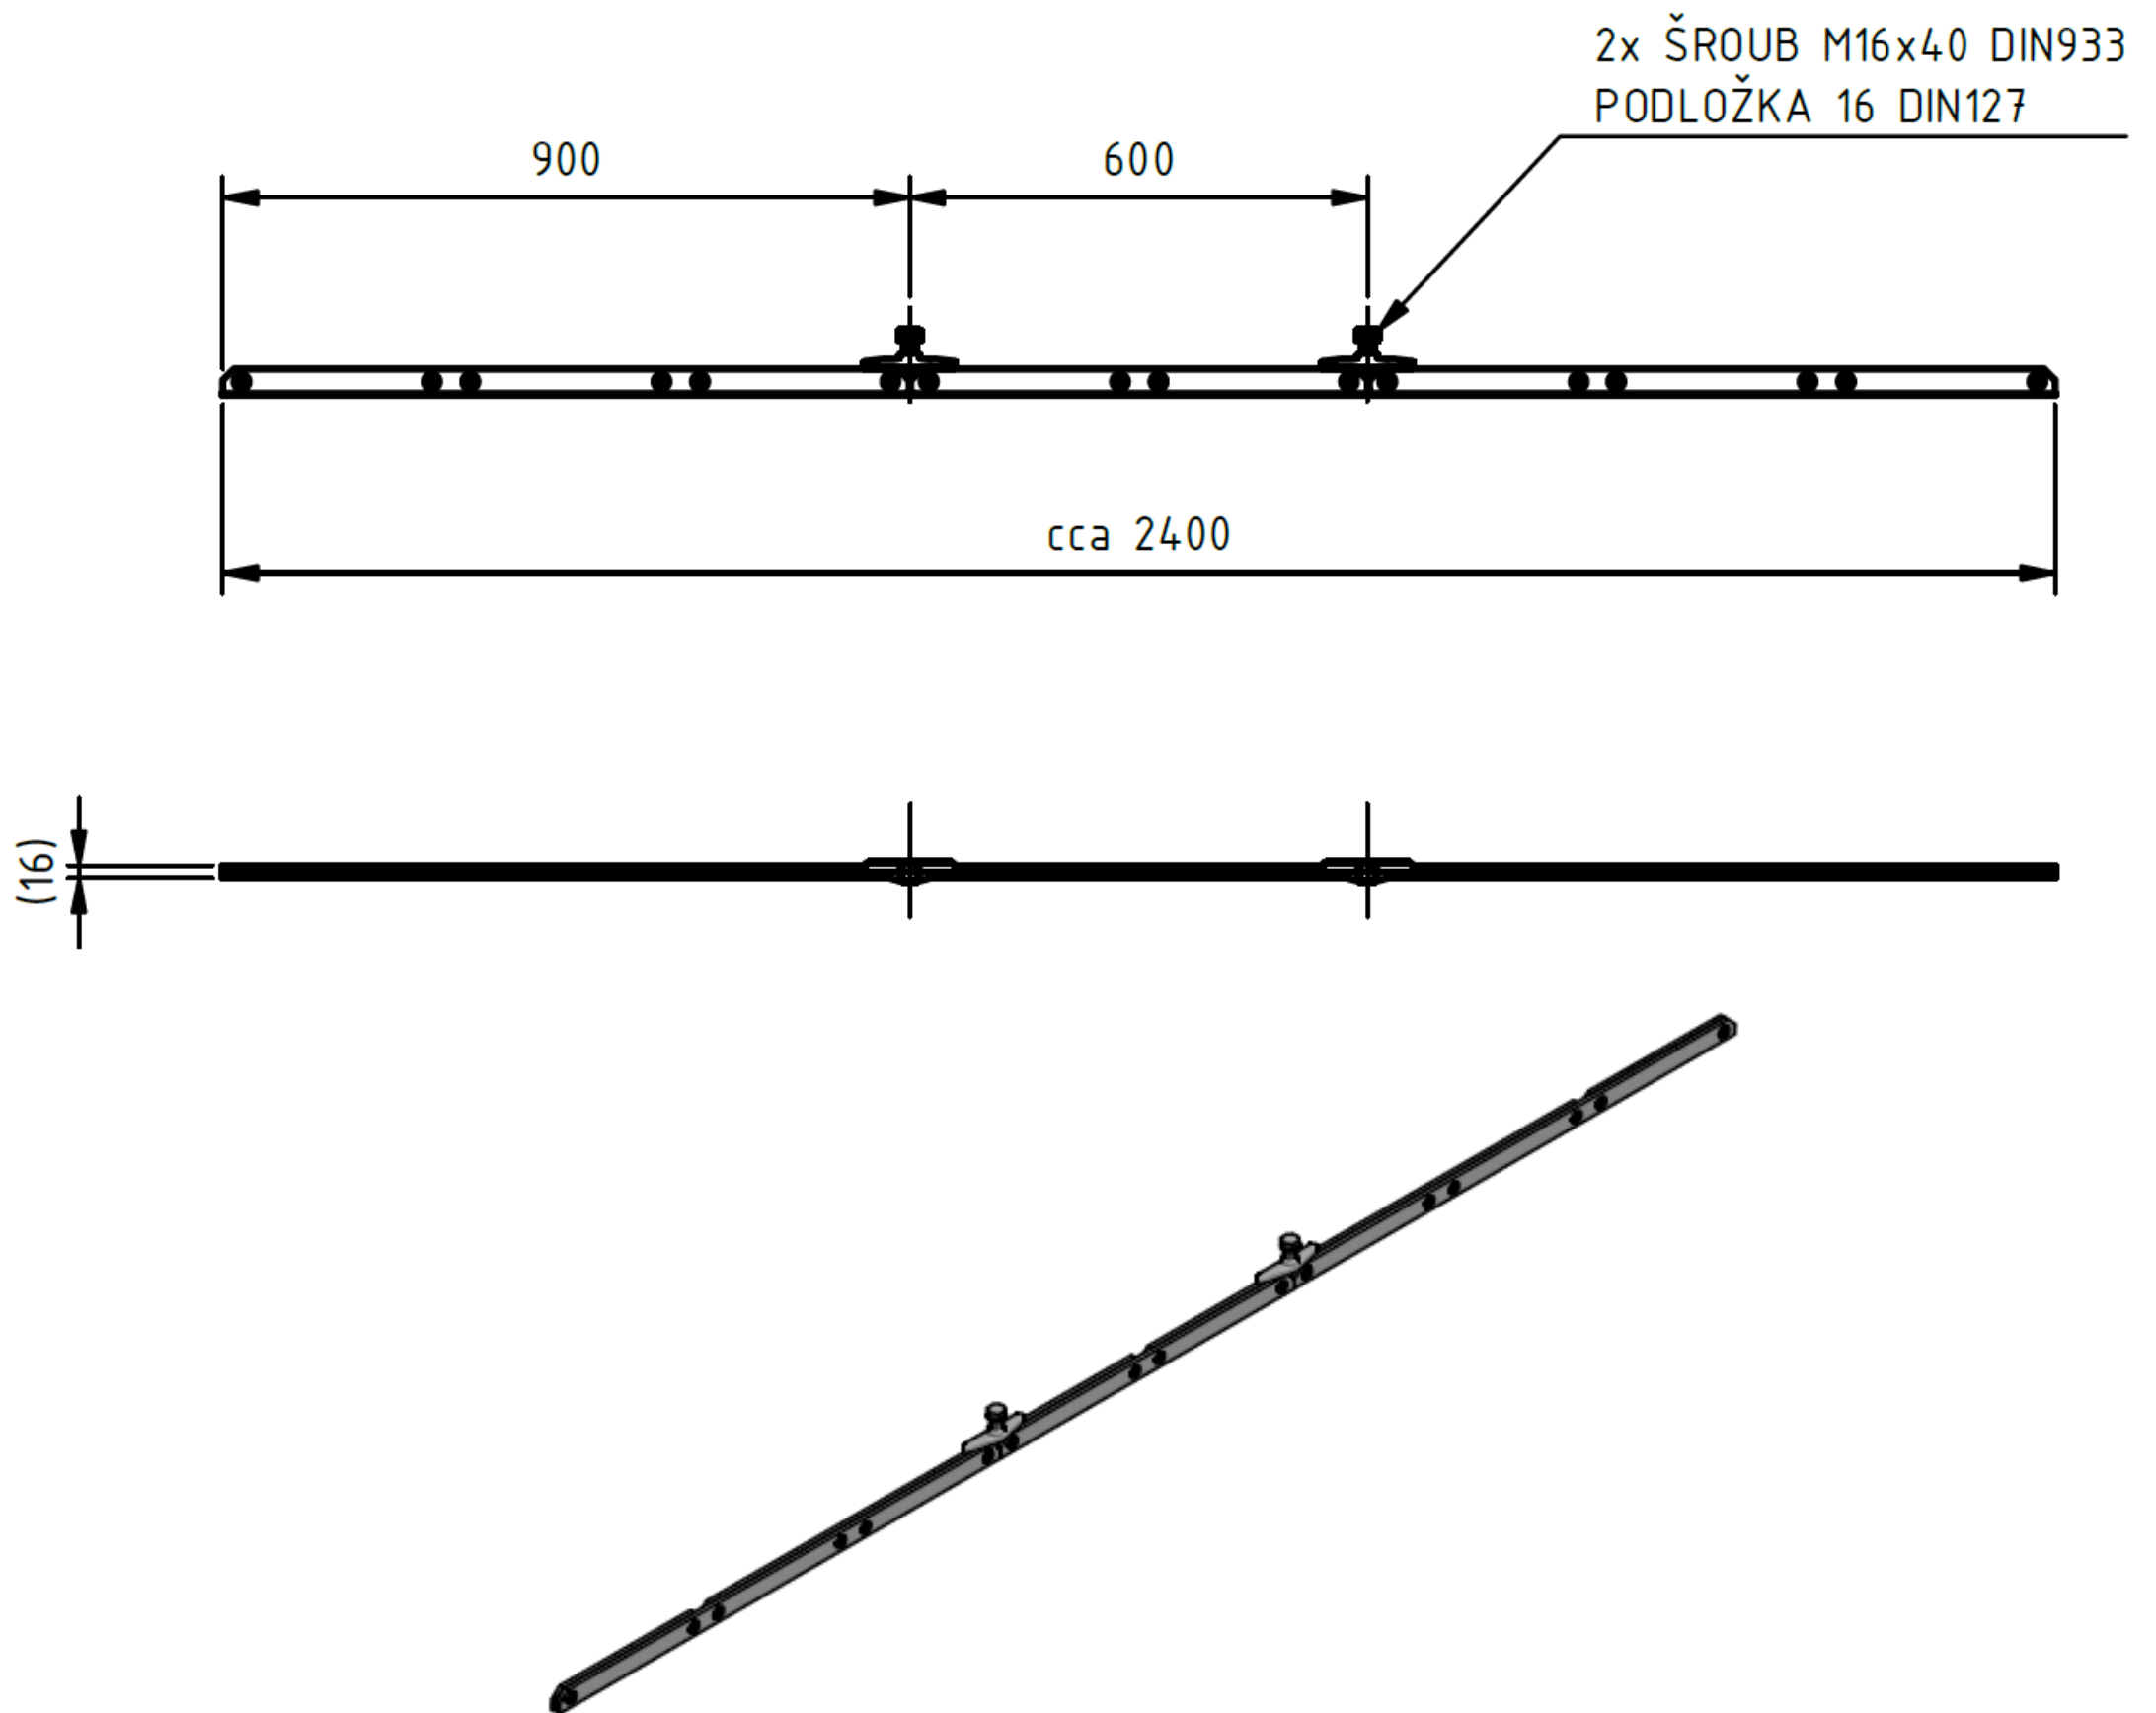

Svorka trolejová – oblouková 7°- 10°

Objednací číslo: 0027

Technické parametry

- Materiál: Ocel žárový pozink, šrouby nerez. ocel
- Hmotnost: 9,15 kg
- 2x šroub M16

Esko spol. s r.o.

Praha 5, Jinonická 80, 15800 CZ
IČO: 60471999
DIČ: CZ60471999