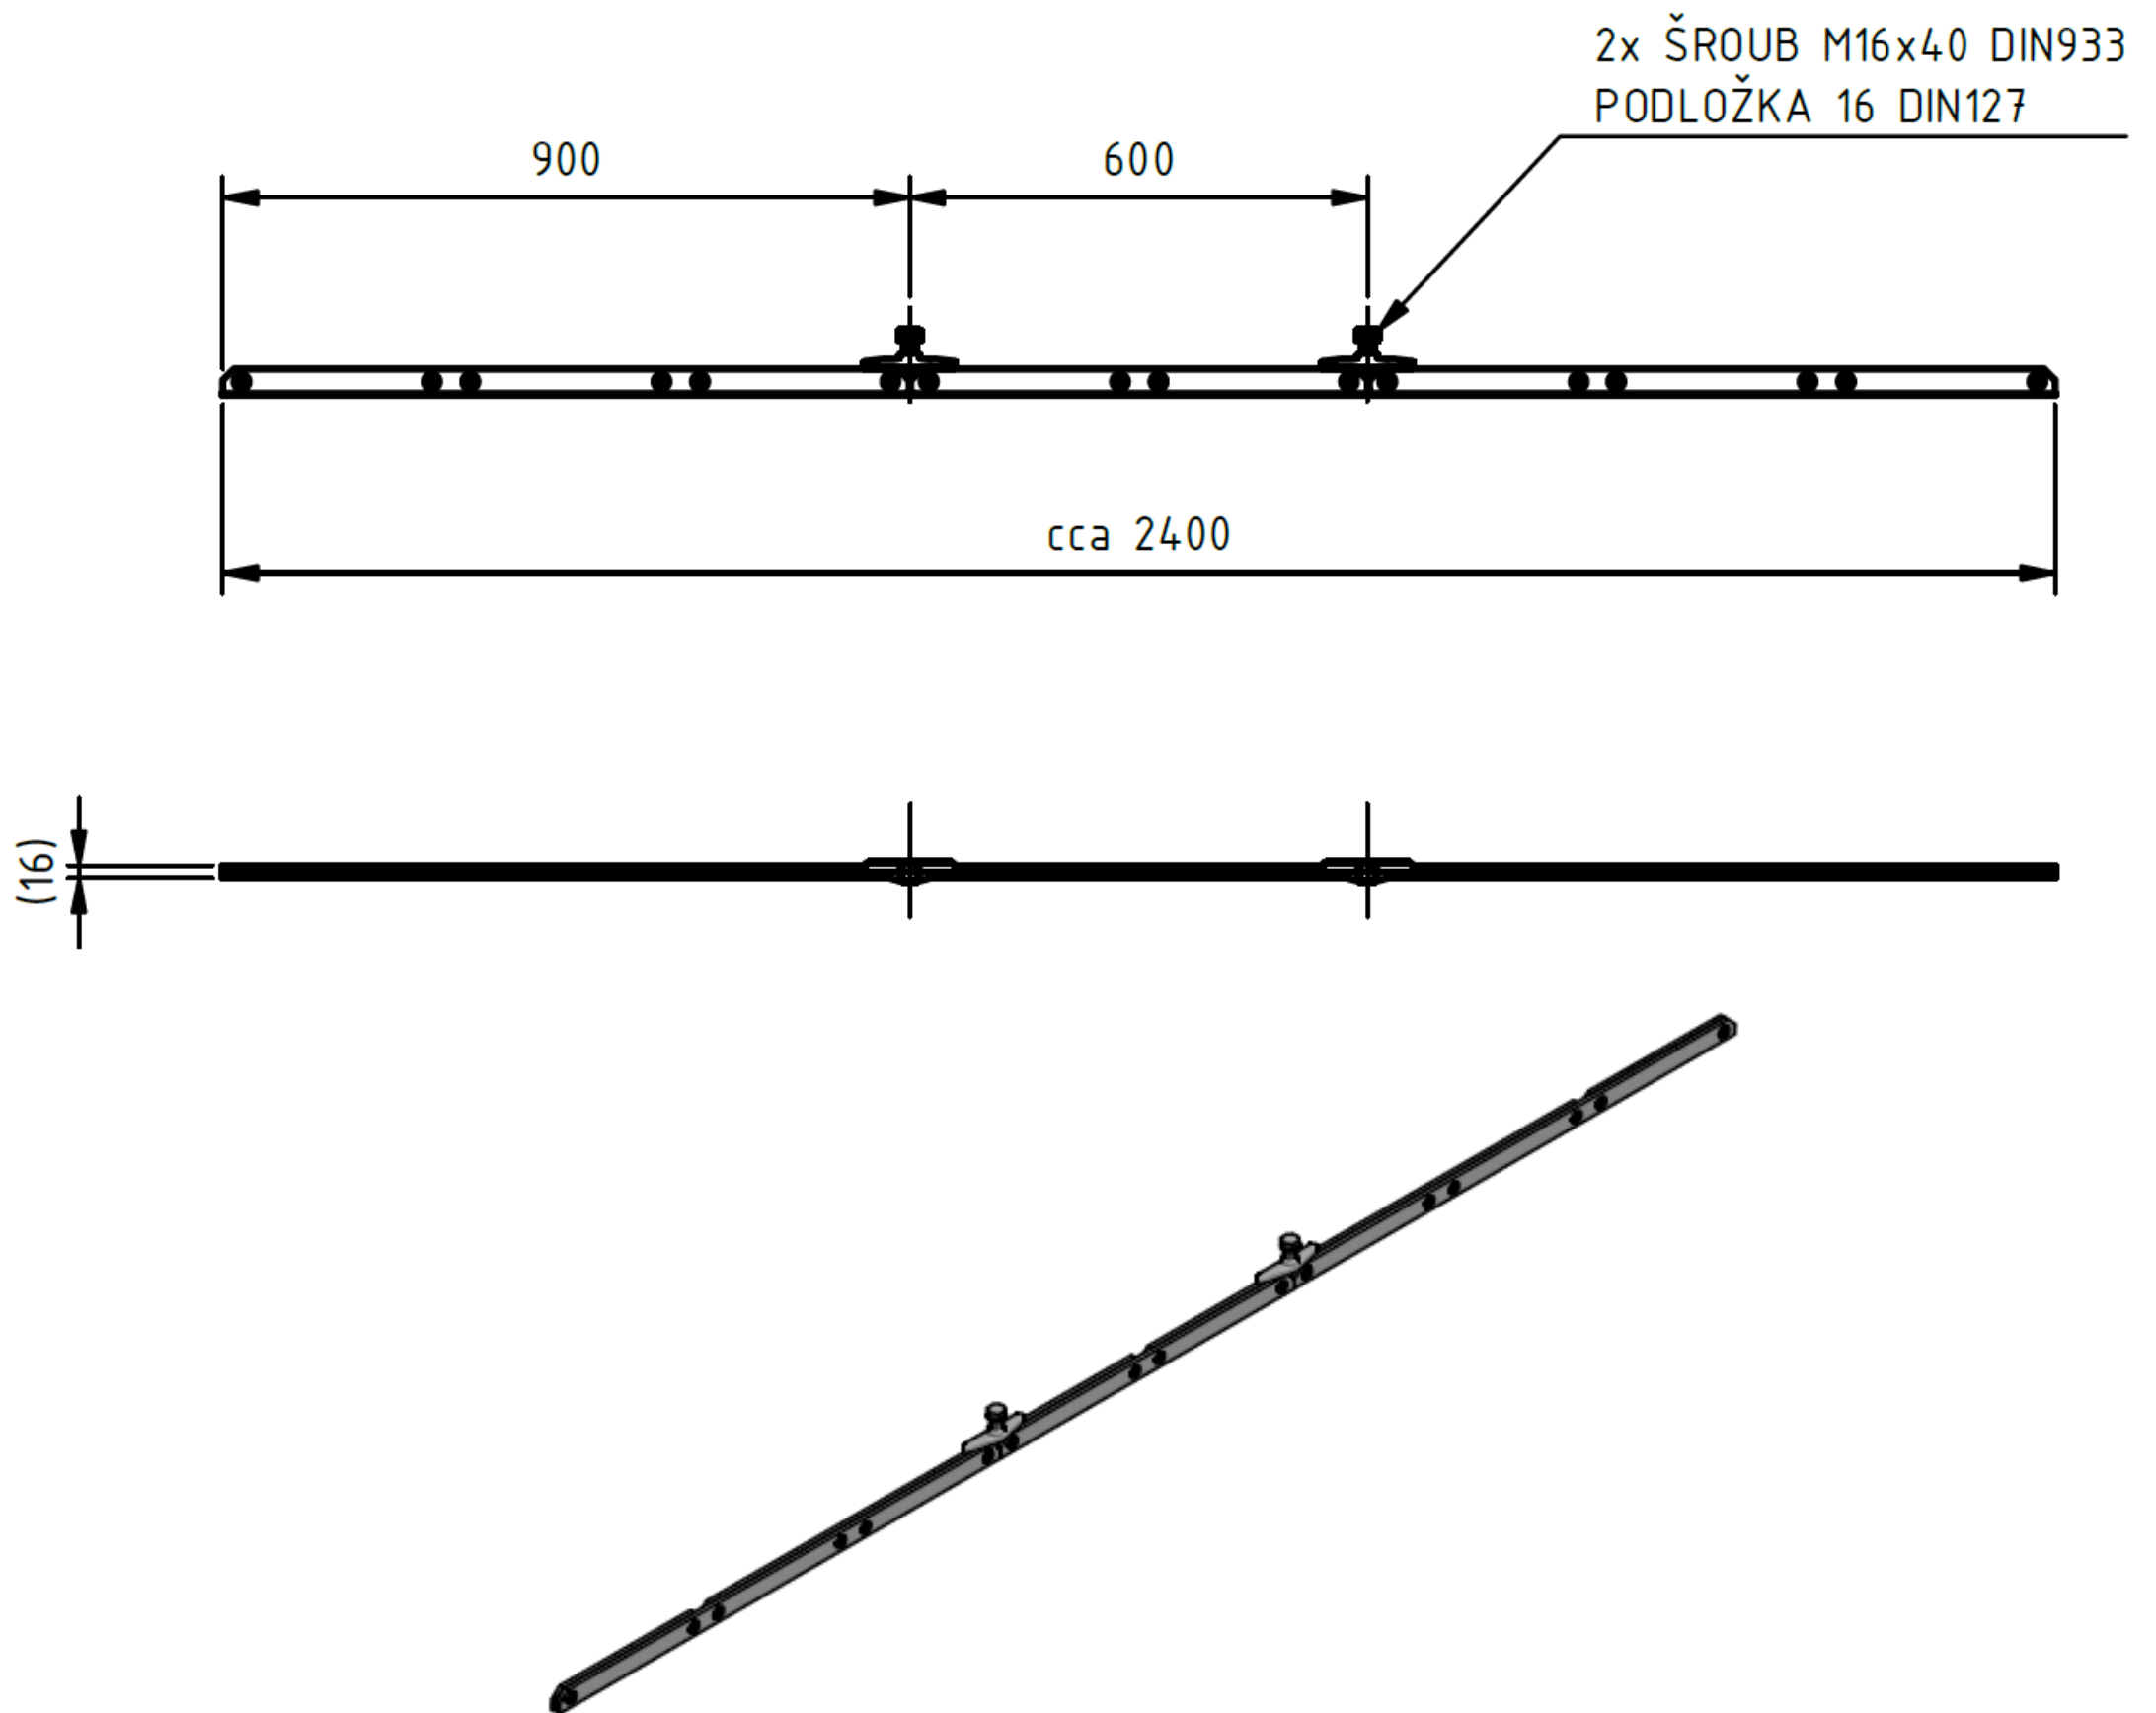

Catalogue sheet

Curve clamp 7°- 10°

Order number: 0027

Technical parameters

- Material: hot-dip galvanized steel, stainless steel screws
- Weight: 9,15 kg (20,2 lb)
- 2x screws M16

Esko spol. s r.o.

Praha 5, Jinonická 80, 15800 CZ
IČO: 60471999
DIČ: CZ60471999