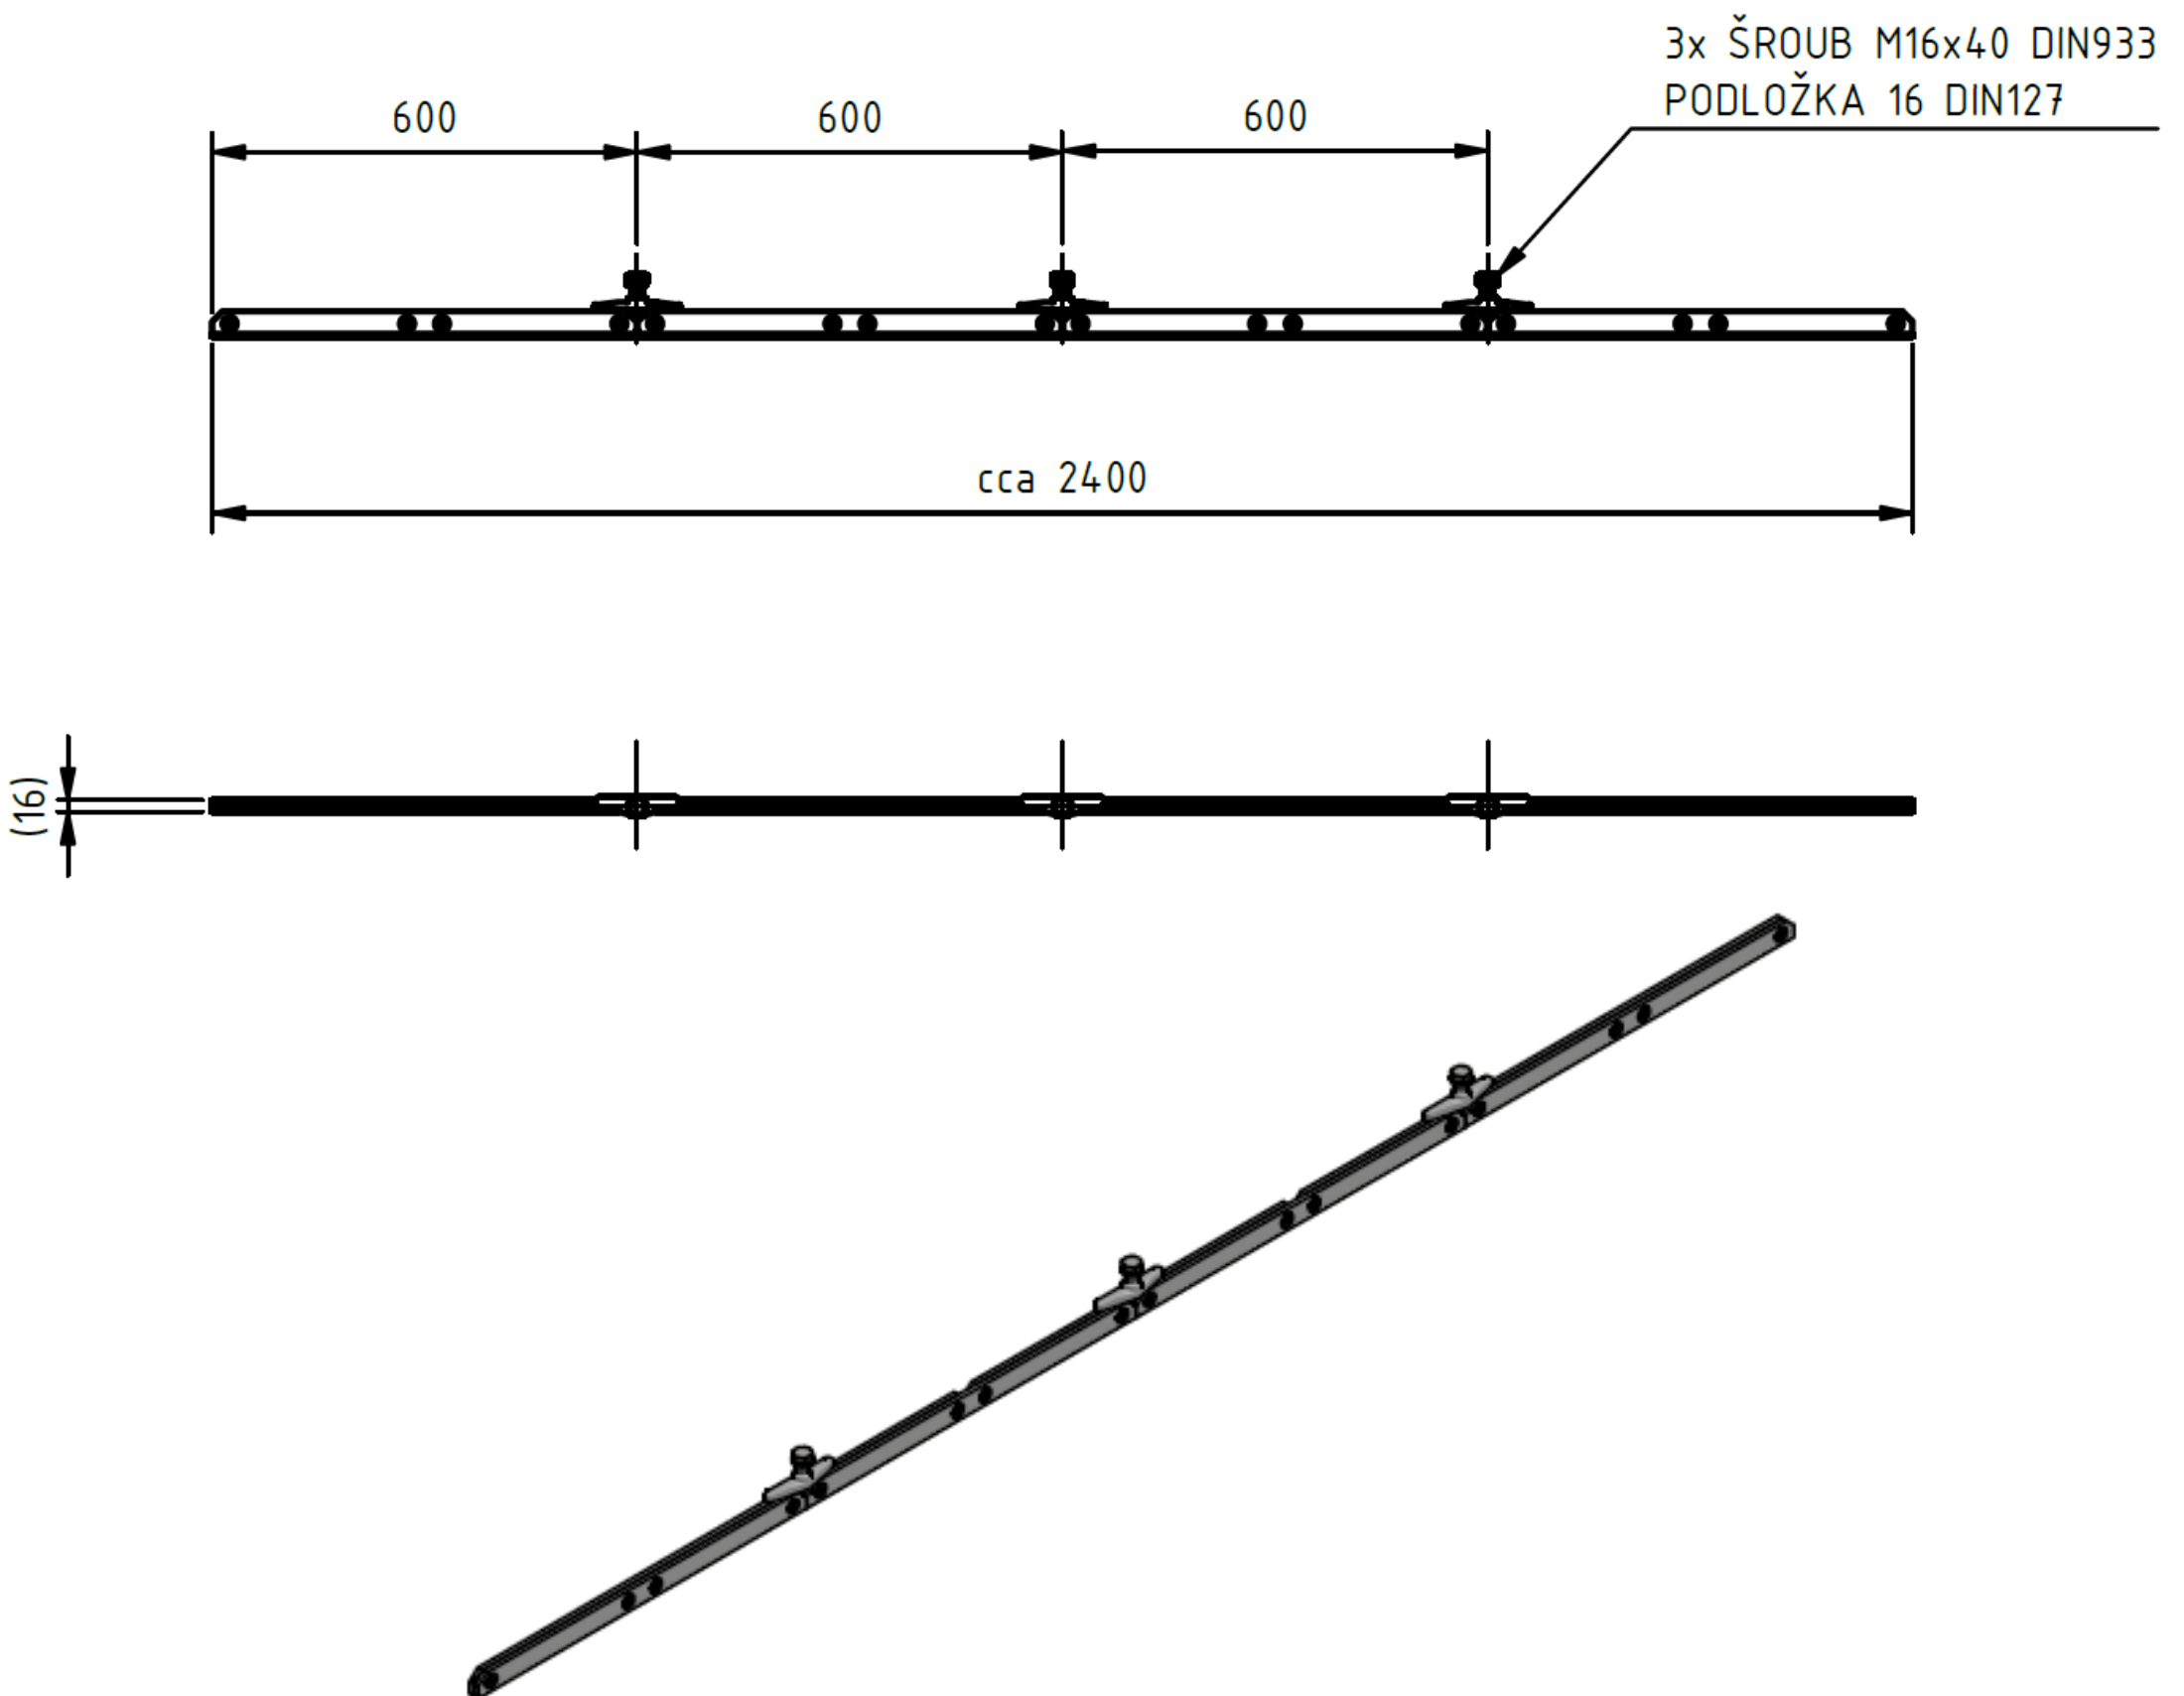

Catalogue sheet

Curve clamp 10°- 13°

Order number: 0028

Technical parameters

- Material: hot-dip galvanized steel, stainless steel screws
- Weight: 9,75 kg (21,5 lb)
- 3x screws M16

Esko spol. s r.o.

Praha 5, Jinonická 80, 15800 CZ
IČO: 60471999
DIČ: CZ60471999