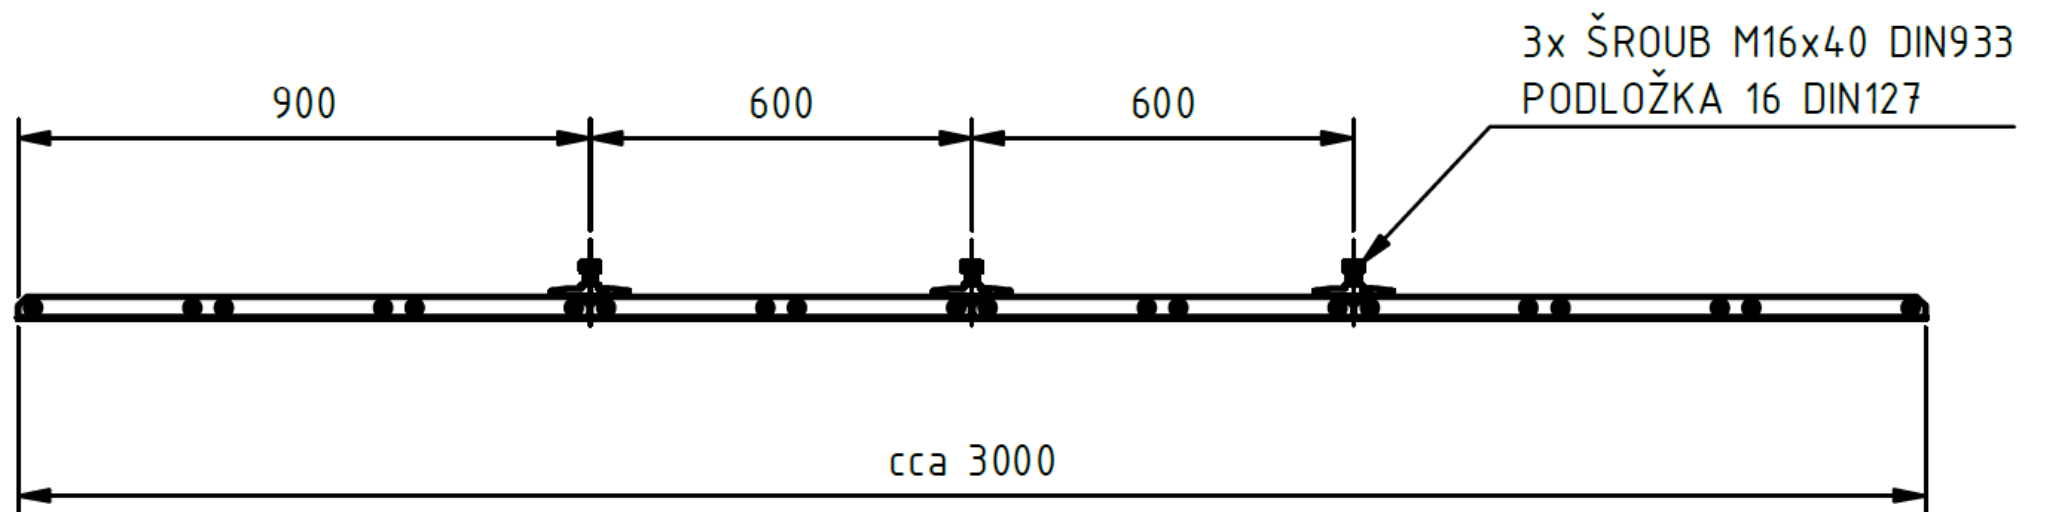

Catalogue sheet

Curve clamp 13°- 30°

Order number: 0029

Technical parameters

- Material: Hot-dip galvanized steel, stainless steel screws
- Weight: 10,85 kg (23,9 lb)
- 3x screws M16

Esko spol. s r.o.

Praha 5, Jinonická 80, 15800 CZ
IČO: 60471999
DIČ: CZ60471999