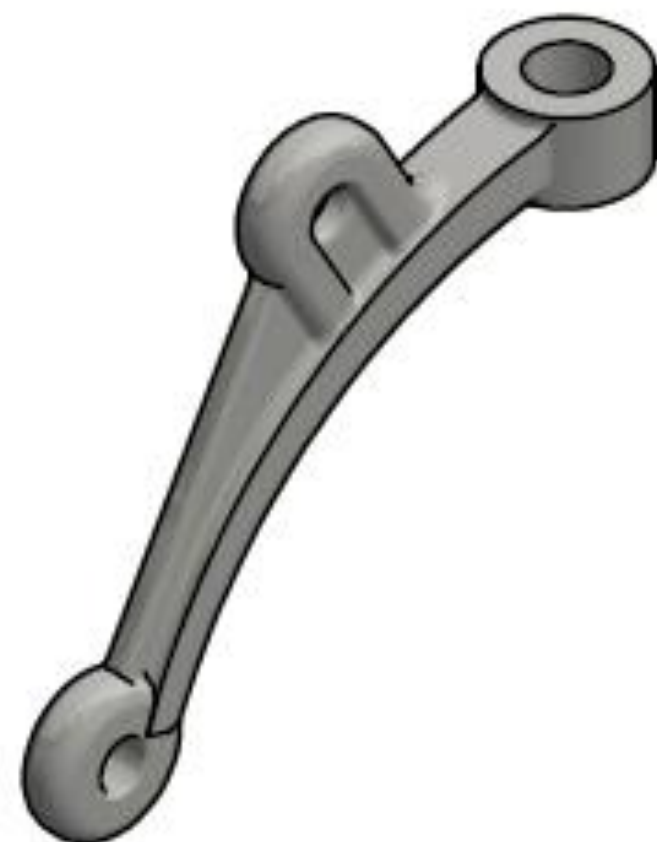

Catalogue sheet

Curve clamp arm

Order number: 0032

Technical parameters

- Material: ductile iron, hot-dip galvanized
- Weight: 0,48 kg (1 lb)

Esko spol. s r.o.

Praha 5, Jinonická 80, 15800 CZ
IČO: 60471999
DIČ: CZ60471999