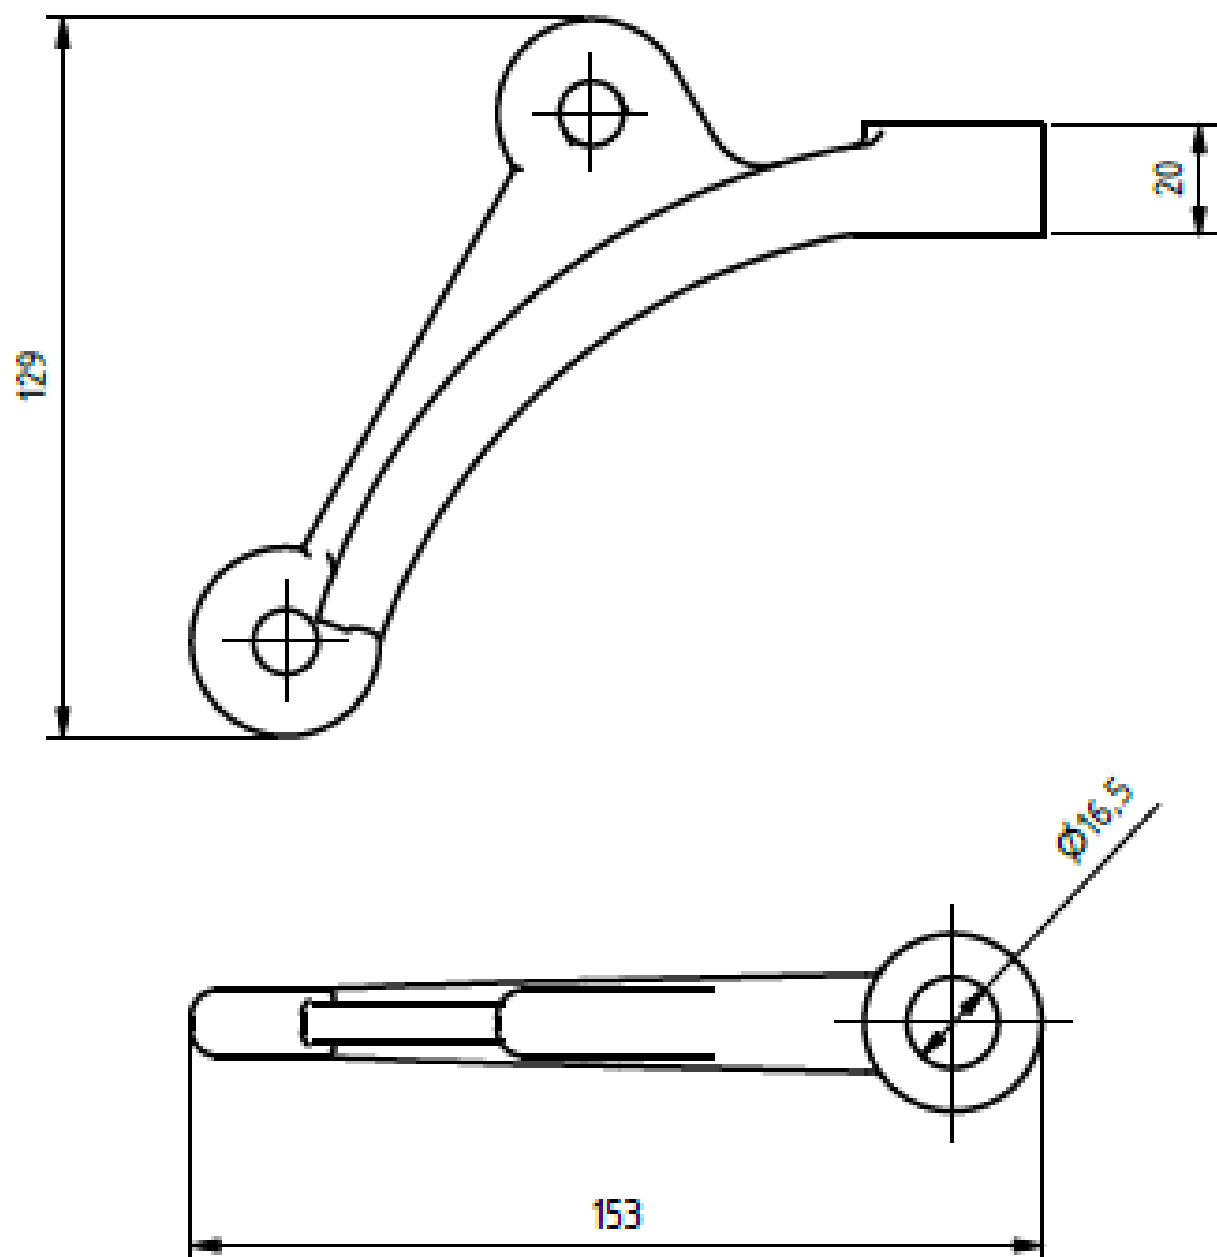

Catalogue sheet

Curve clamp arm

Order number: 0032

Technical parameters

- Material: ductile iron, hot-dip galvanized
- Weight: 0,48 kg (1 lb)

Esko spol. s r.o.

Praha 5, Jinonická 80, 15800 CZ
IČO: 60471999
DIČ: CZ60471999