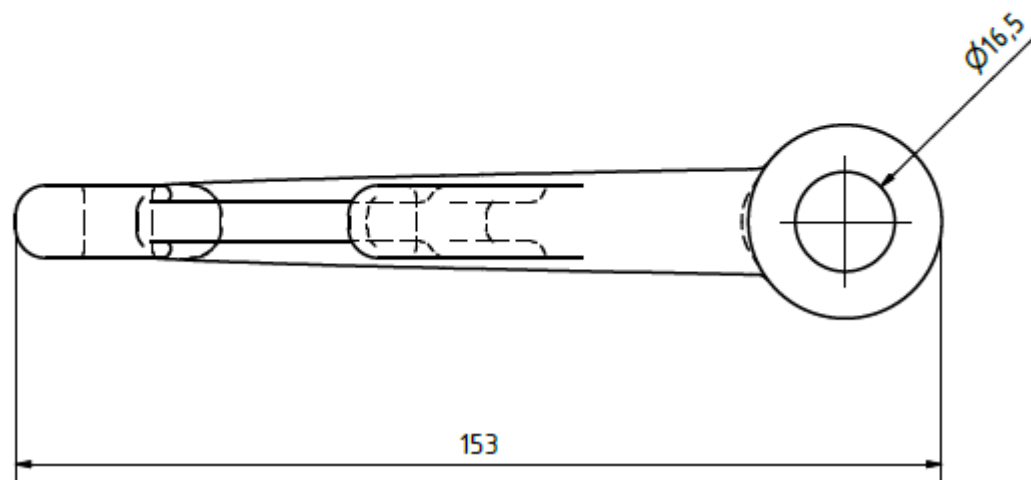

Catalogue sheet

Curve clamp arm (stainless)

Order number: 0032.1

Technical parameters

- Material: Stainless steel
- Weight: 0,48 kg (1 lb)

Esko spol. s r.o.

Praha 5, Jinonická 80, 15800 CZ
IČO: 60471999
DIČ: CZ60471999