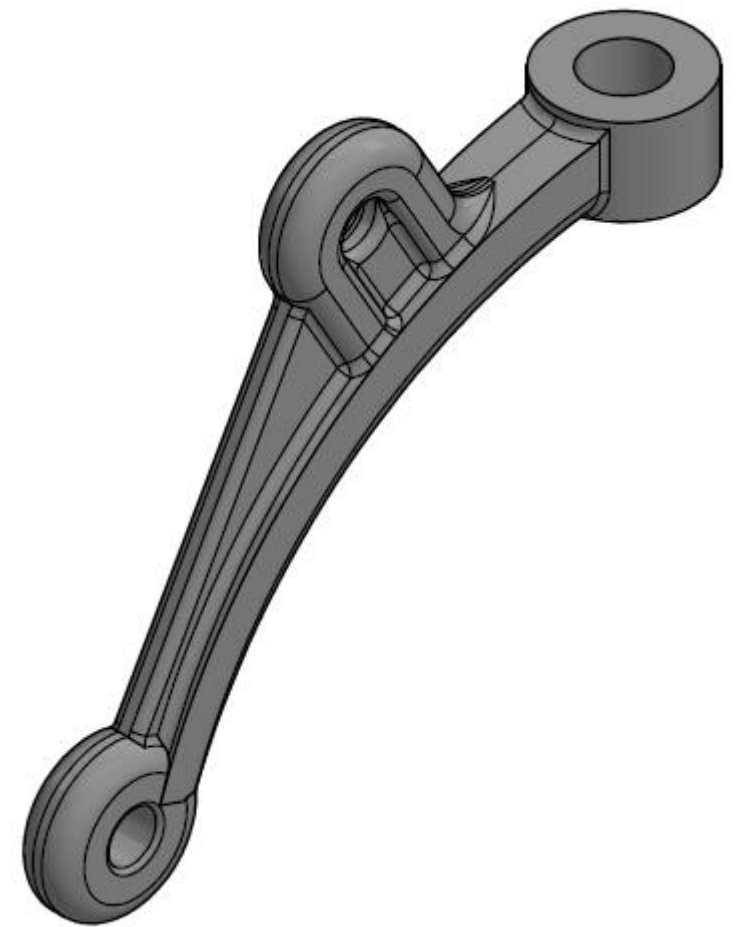

Catalogue sheet

Curve clamp arm (stainless)

Order number: 0032.1

Technical parameters

- Material: Stainless steel
- Weight: 0,48 kg (1 lb)

Esko spol. s r.o.

Praha 5, Jinonická 80, 15800 CZ
IČO: 60471999
DIČ: CZ60471999