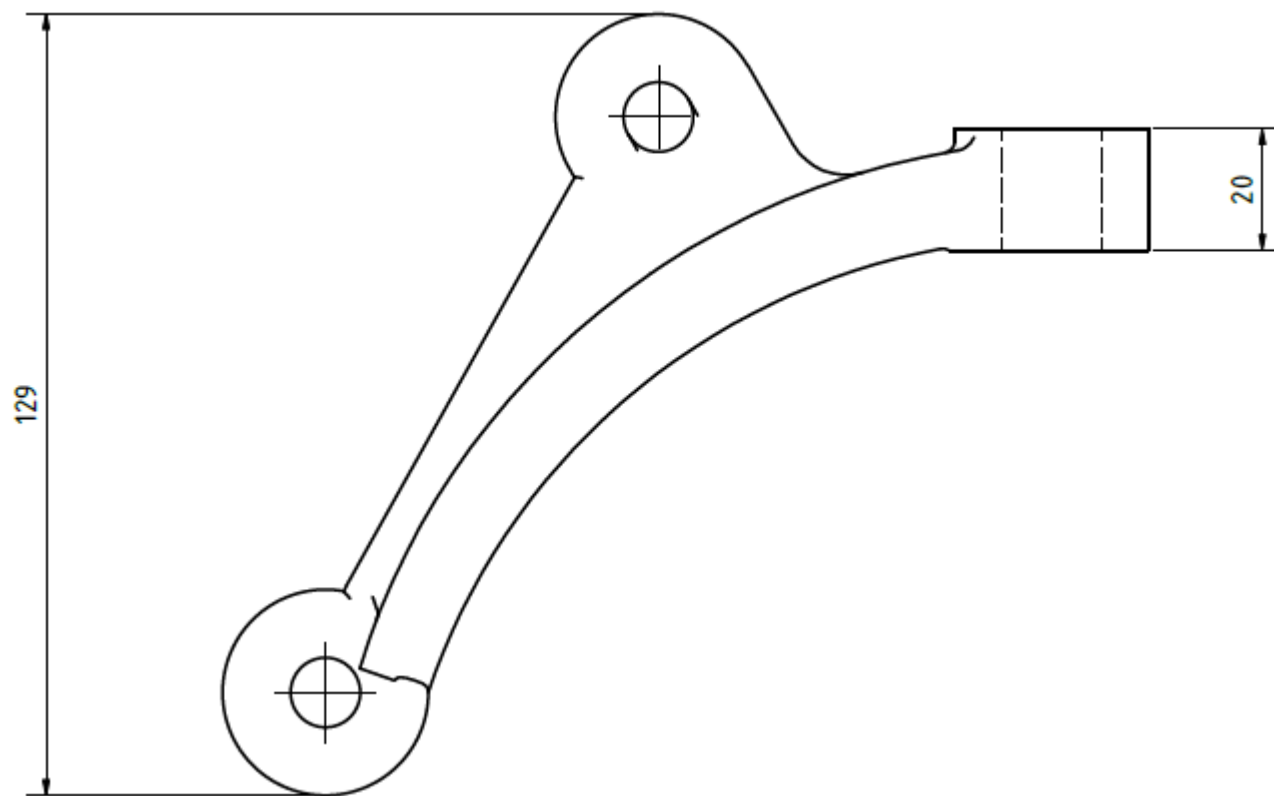

Catalogue sheet

Curve clamp arm (stainless)

Order number: 0032.1

Technical parameters

- Material: Stainless steel
- Weight: 0,48 kg (1 lb)

Esko spol. s r.o.

Praha 5, Jinonická 80, 15800 CZ
IČO: 60471999
DIČ: CZ60471999