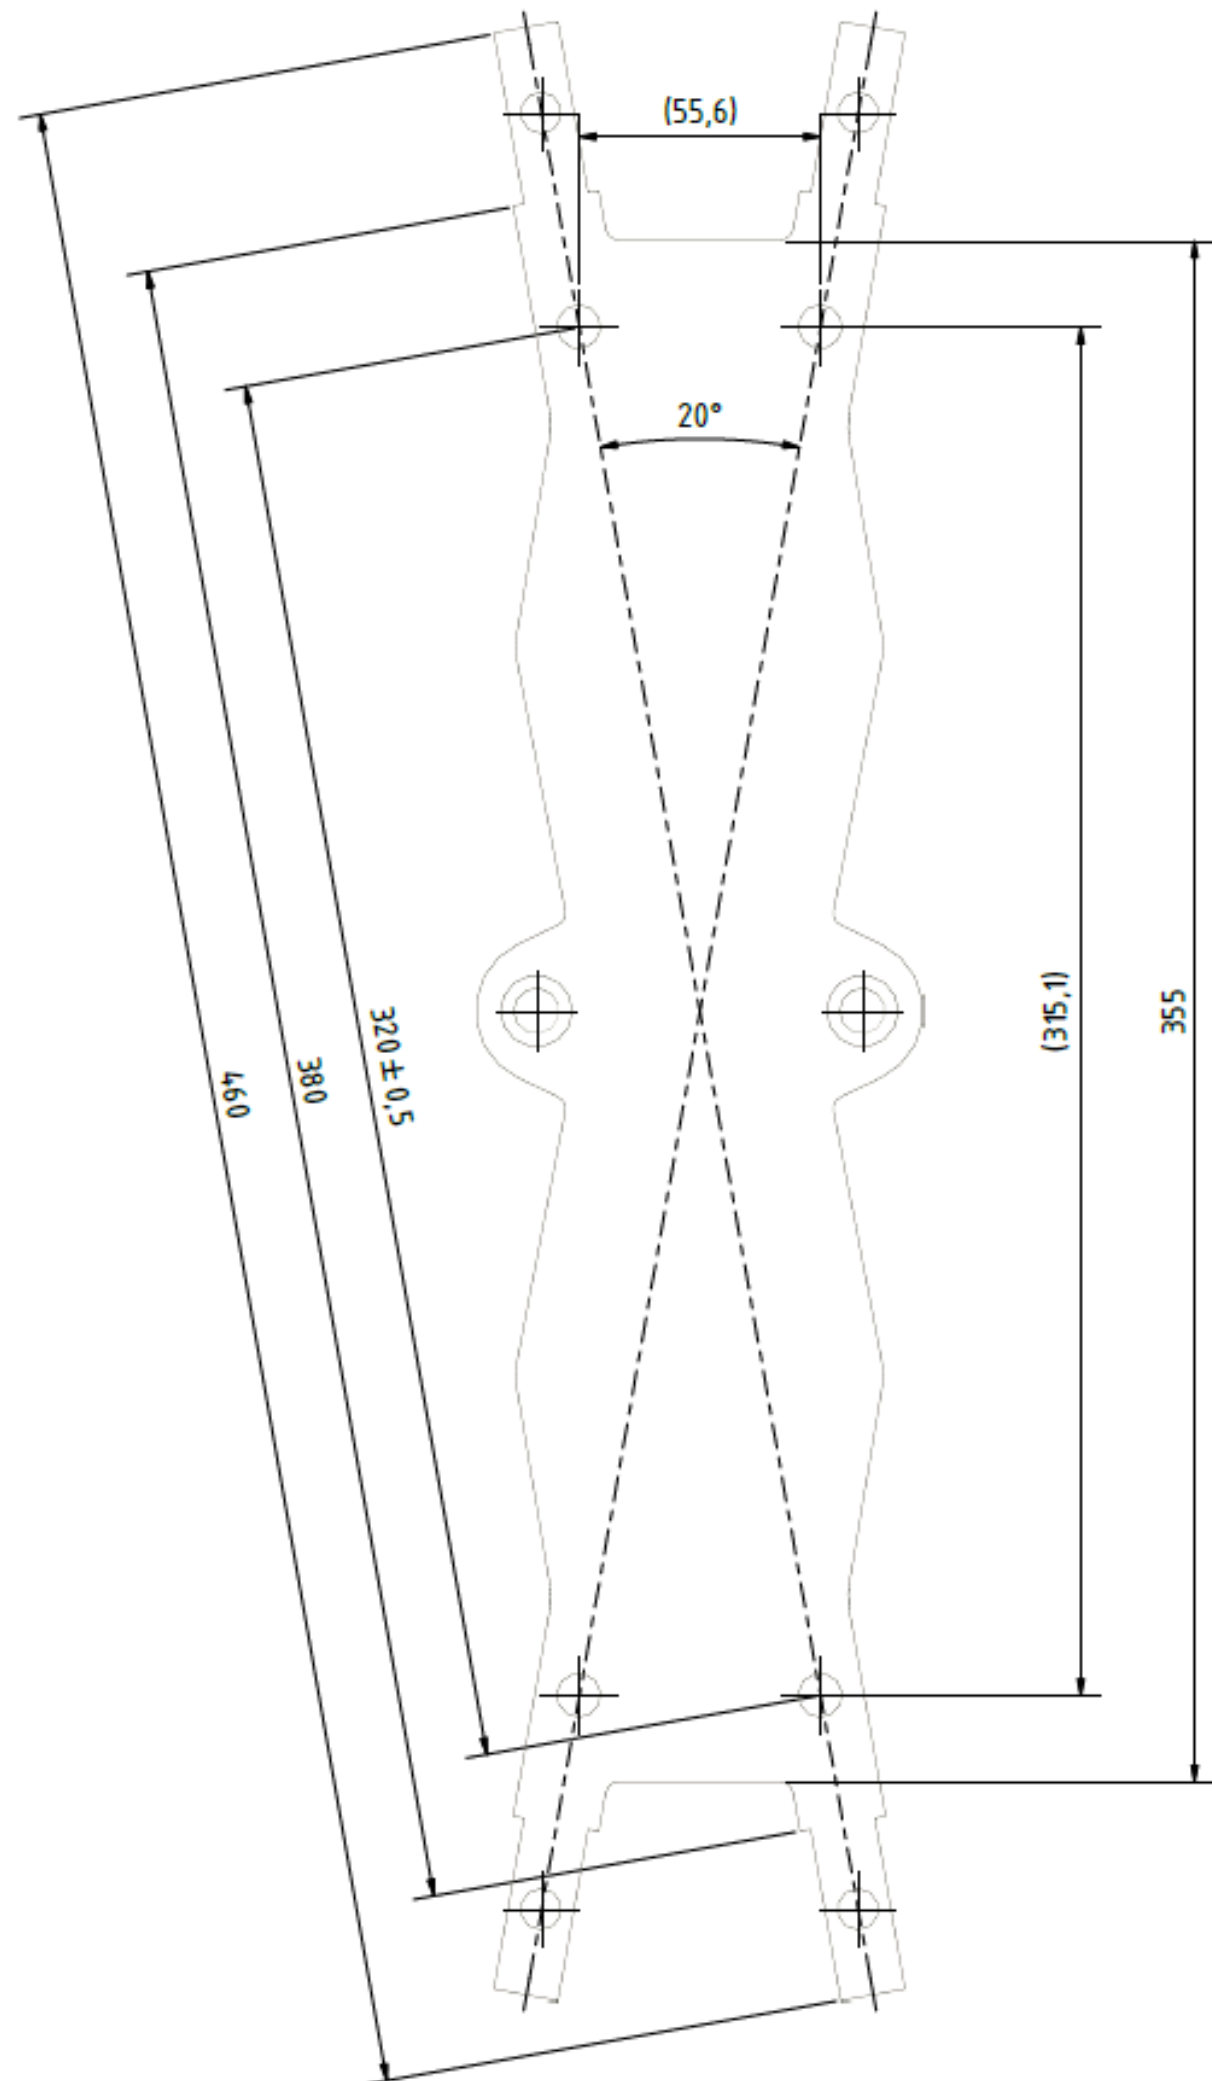

Catalogue sheet

Trolley cross 20° (Br)

Order number: 0033

Technical parameters

- Material: Bronze
- Weight: 4,79 kg (10,56 lb)

Esko spol. s r.o.

Praha 5, Jinonická 80, 15800 CZ

IČO: 60471999