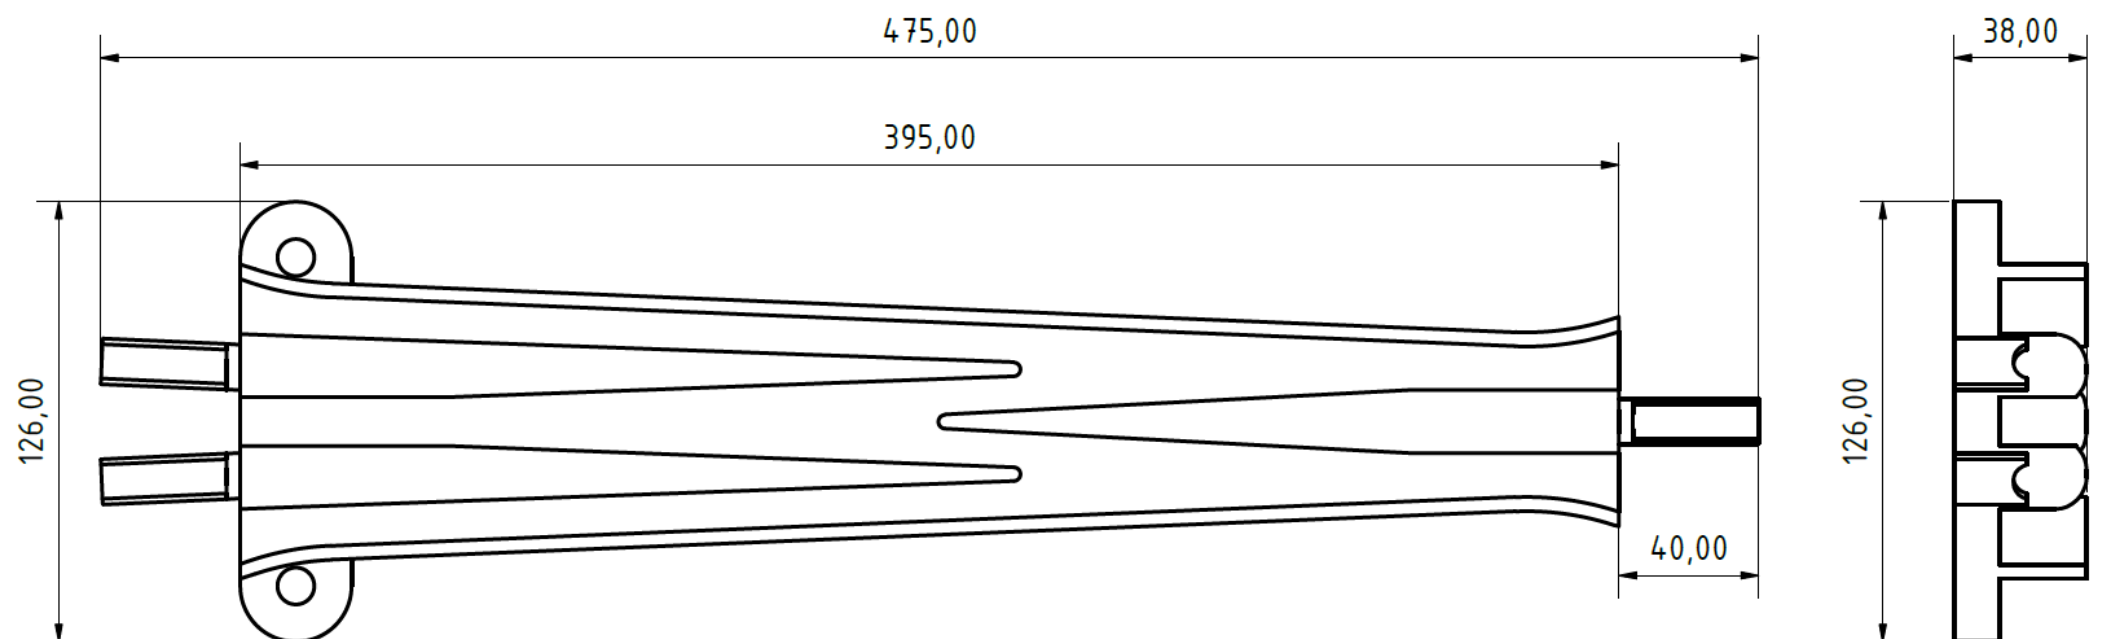

Výhybka pevná sjížděcí (Br) podvěs

Objednací číslo: 0039

Technické parametry

- Materiál: Bronz
- Hmotnost: 3,85 kg

Esko spol. s r.o.

Praha 5, Jinonická 80, 15800 CZ

IČO: 60471999

DIČ: CZ60471999