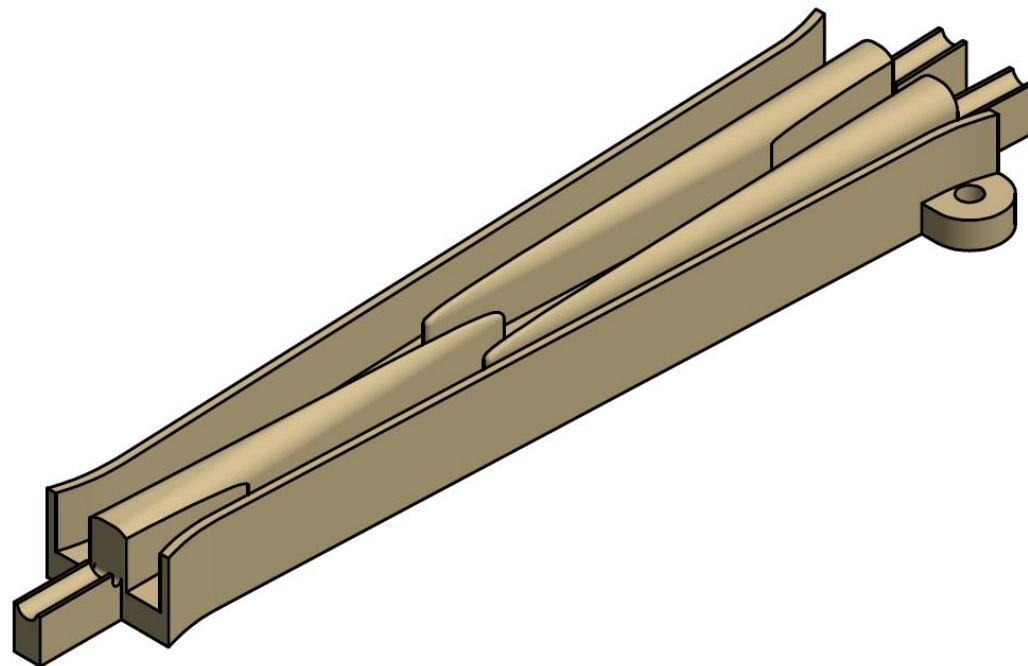

Výhybka pevná sjížděcí (Br) podvěs

Objednací číslo: 0039

Technické parametry

- Materiál: Bronz
- Hmotnost: 3,85 kg

Esko spol. s r.o.

Praha 5, Jinonická 80, 15800 CZ

IČO: 60471999

DIČ: CZ60471999