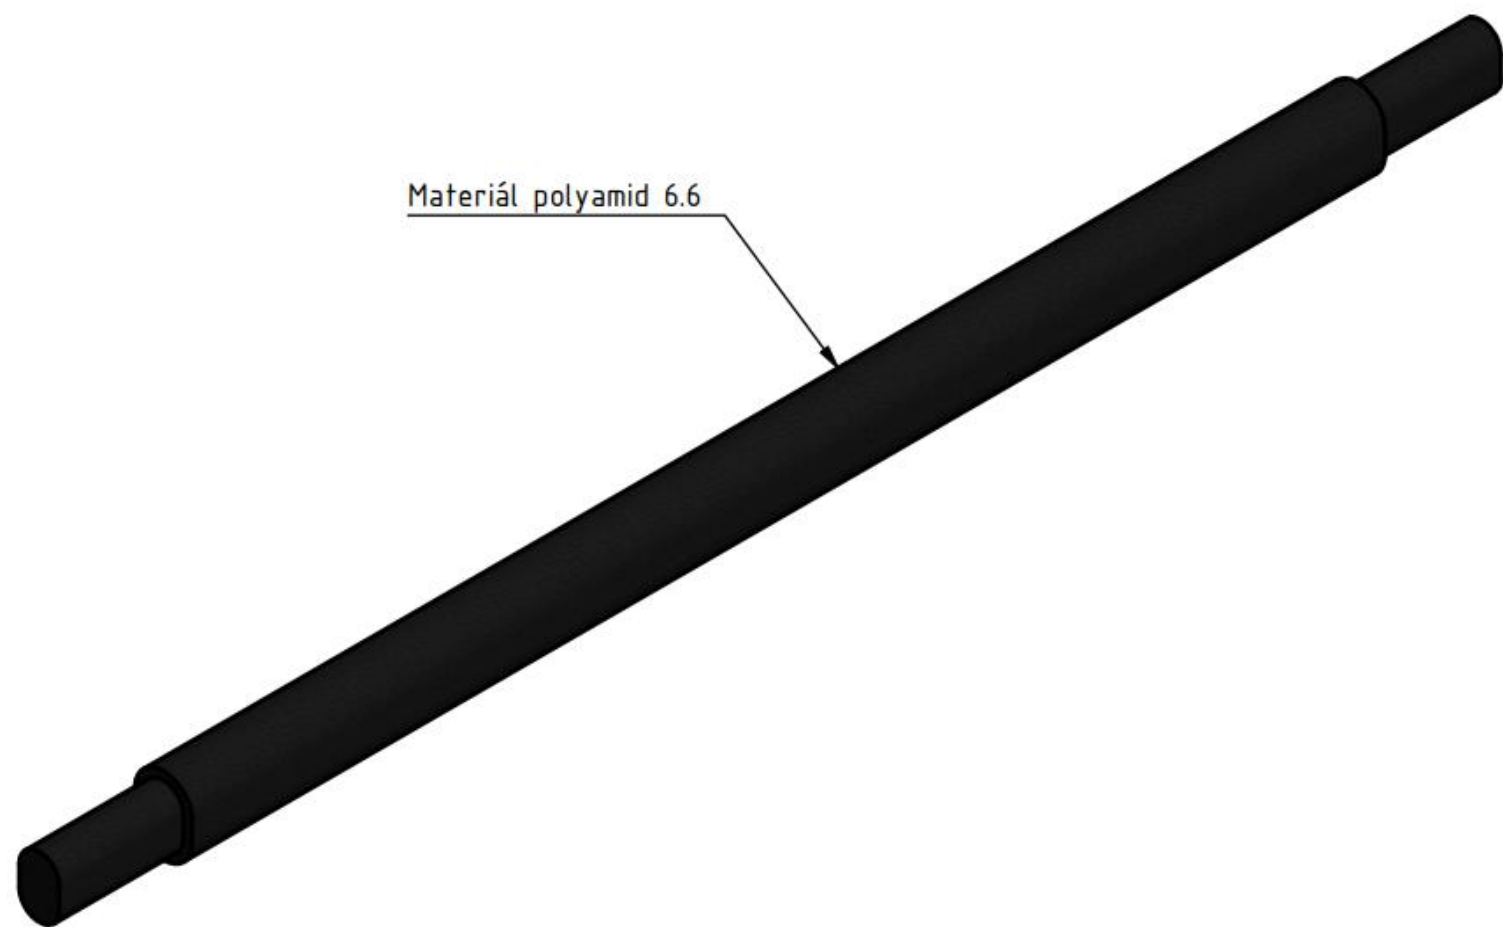

Katalogový list

Izolační díl - 370 mm (PA 6)

Objednací číslo: 0042

Technické parametry

- Materiál: Polyamide 6 samozhášecí, sklolaminátová výztuha
- Hmotnost: 0,19 kg

Esko spol. s r.o.

Praha 5, Jinonická 80, 15800 CZ