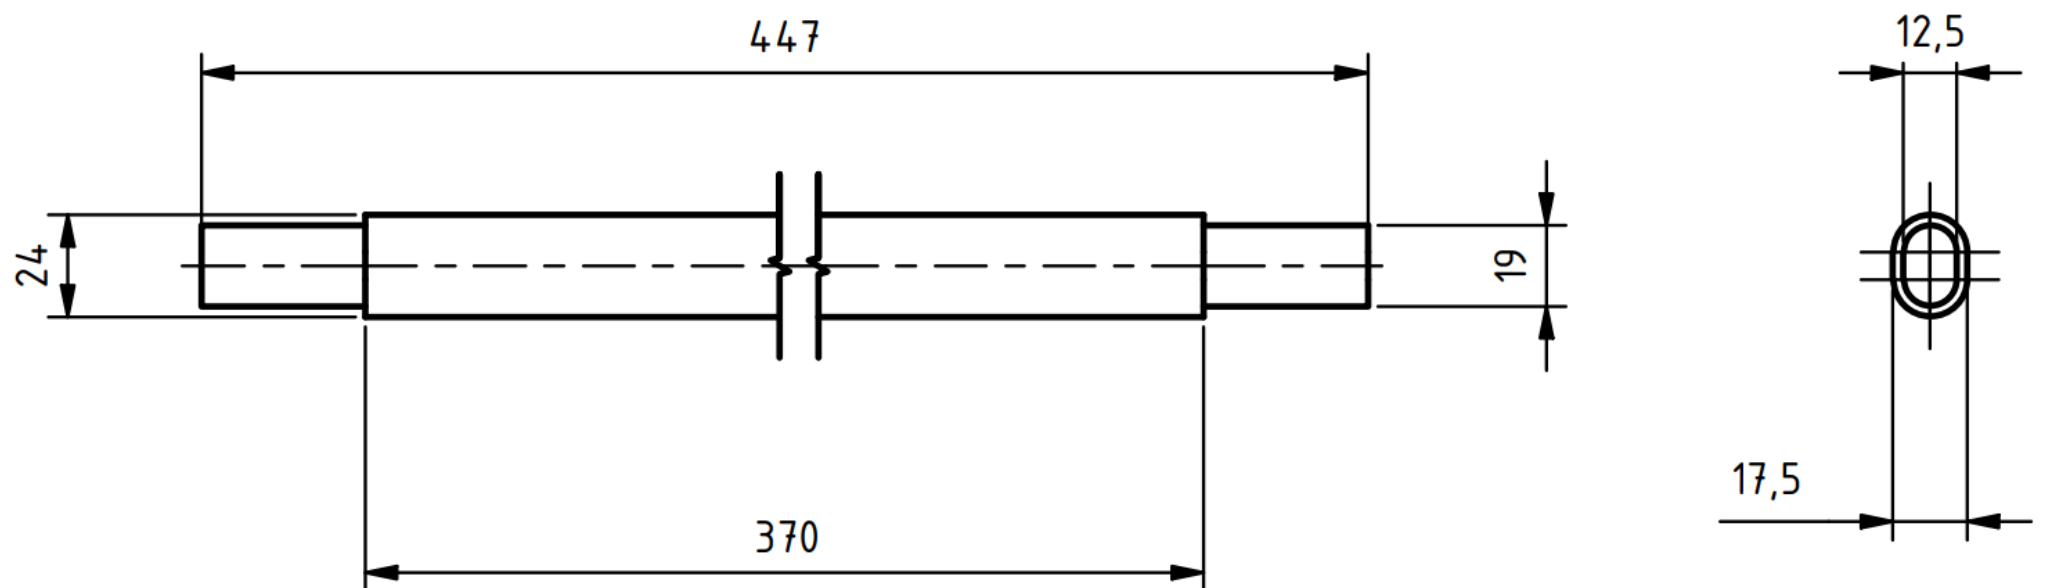

Katalogový list

Izolační díl - 370 mm (PA 6)

Objednací číslo: 0042

Technické parametry

- Materiál: Polyamide 6 samozhášecí, sklolaminátová výztuha
- Hmotnost: 0,19 kg

Esko spol. s r.o.

Praha 5, Jinonická 80, 15800 CZ