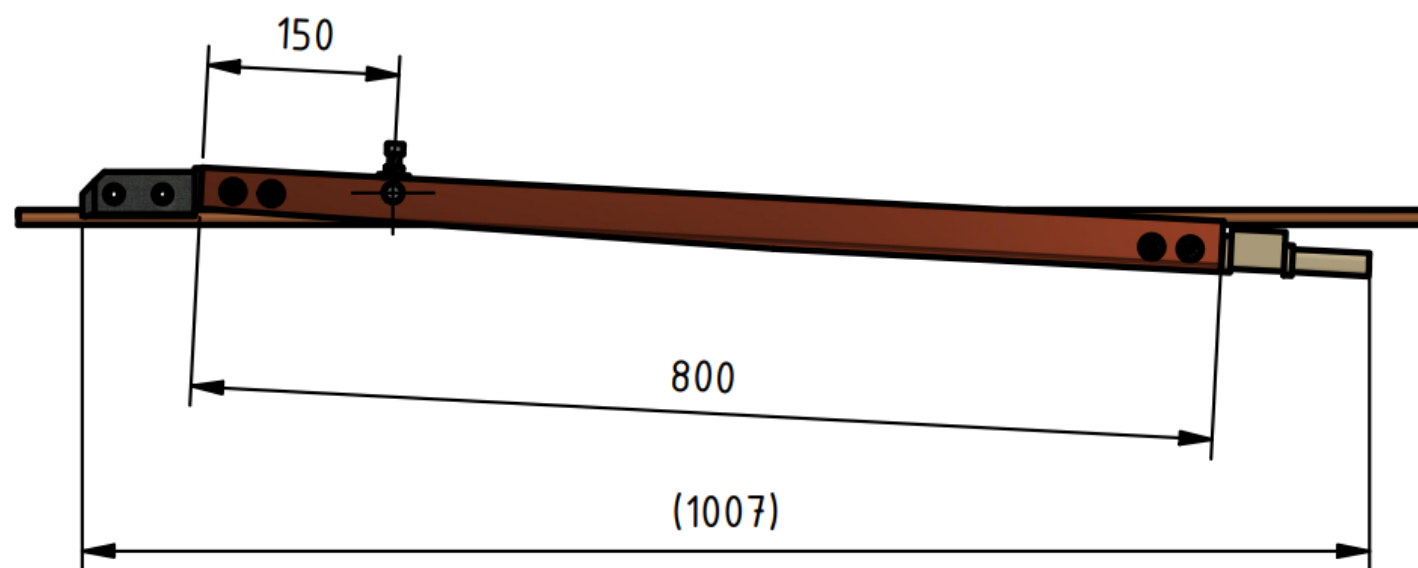

## Transition coupling (L = 1 060 mm or 41,7 in) Cu

Order number: 0043.2

## Technical parameters

- Material: Copper, bronze
- Weight: 2,41 kg (5,31 lb)

**Esko spol. s r.o.**

Praha 5, Jinonická 80, 15800 CZ

IČO: 60471999

DIČ: CZ60471999

Email: [info@esko-praha.cz](mailto:info@esko-praha.cz)