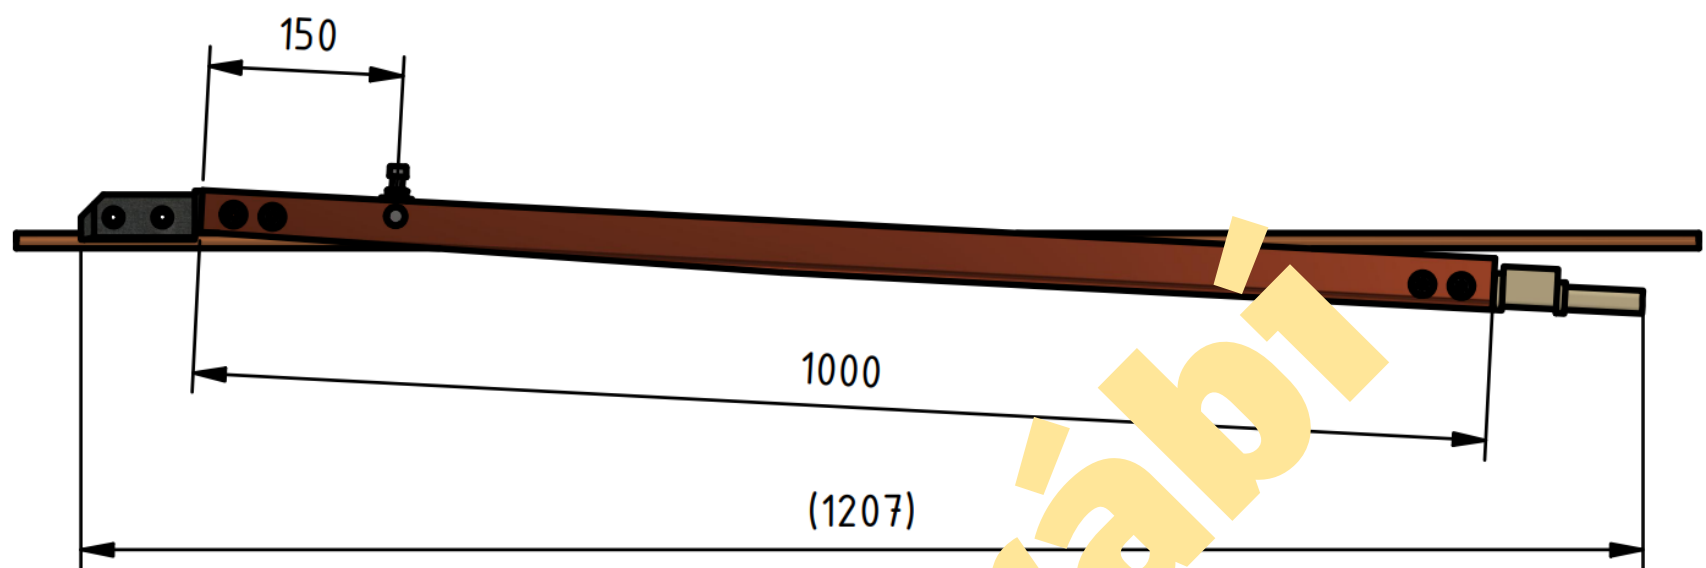

Spojka přechodová L = 1260 mm Cu

Objednací číslo: 0044.2

Technické parametry

- Materiál: Měď, bronz
- Hmotnost: 2,55 kg

Esko spol. s r.o.

Praha 5, Jinonická 80, 15800 CZ
IČO: 60471999
DIČ: CZ60471999

Email: info@esko-praha.cz
Phone: +420257290280
www.esko-praha.cz