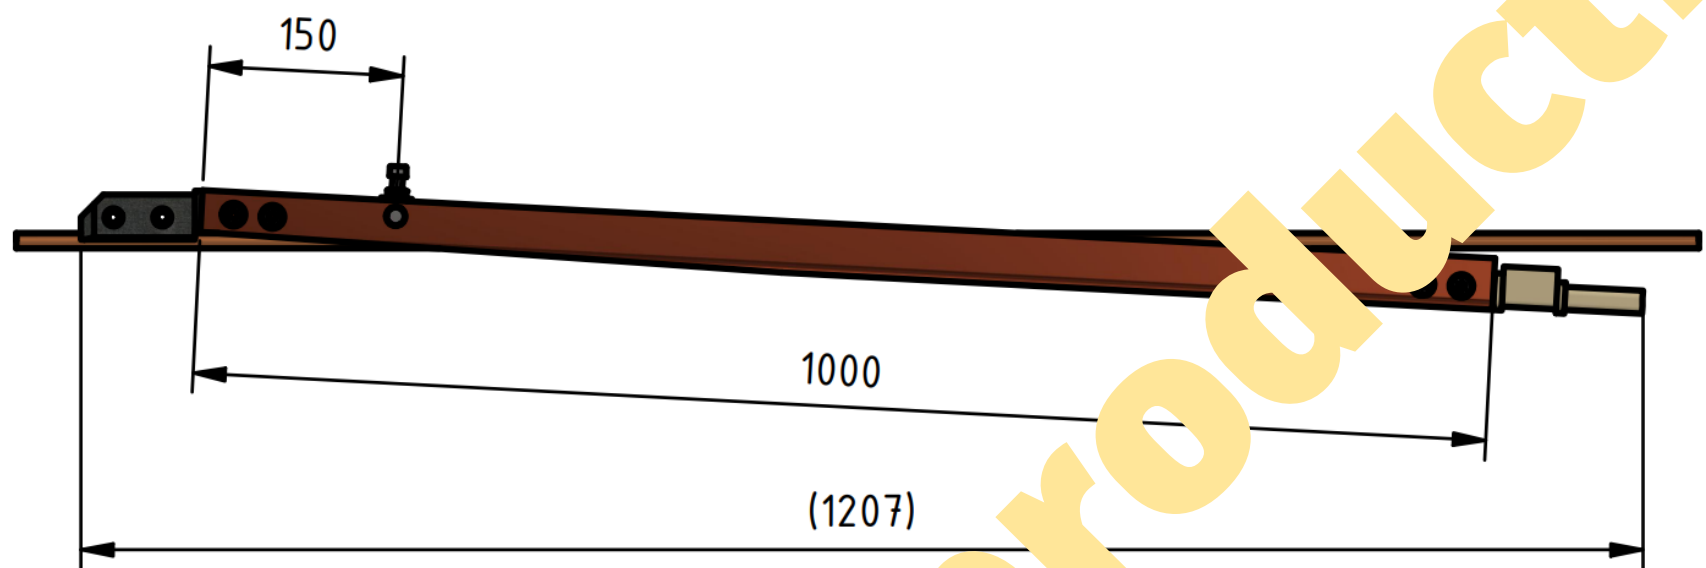

Transition coupling L = 1260 mm or 49,6 in Cu

Order number: 0044.2

Technical parameters

- Material: Copper, bronze
- Weight: 2,55 kg (5,62 lb)

Esko spol. s r.o.

Praha 5, Jinonická 80, 15800 CZ
IČO: 60471999
DIČ: CZ60471999