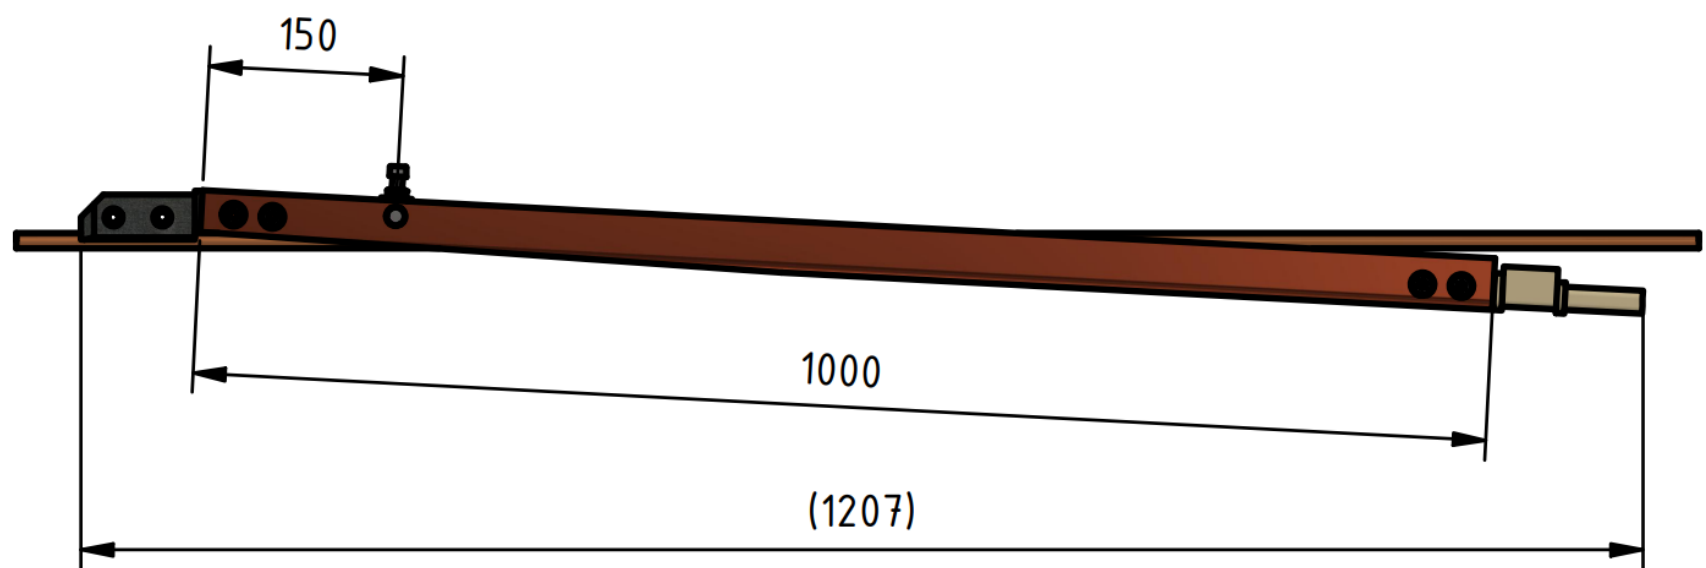

## Spojka přechodová L = 1260 mm Cu

Objednací číslo: 0044.2

## Technické parametry

- Materiál: Měď, bronz
- Hmotnost: 2,55 kg