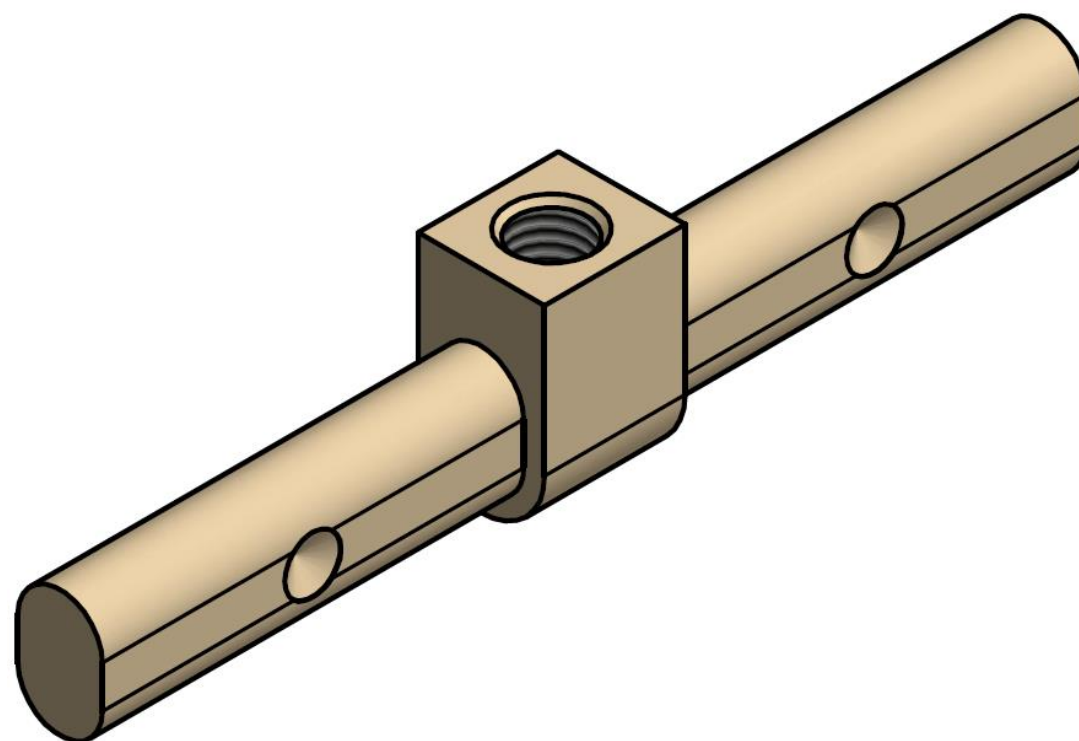

Catalogue sheet

Coupling for passable tube (Br)

Order number: 0050

Technical parameters

- Material: Bronze
- Weight: 0,23 kg (0,5 lb)

Esko spol. s r.o.

Praha 5, Jinonická 80, 15800 CZ
IČO: 60471999
DIČ: CZ60471999