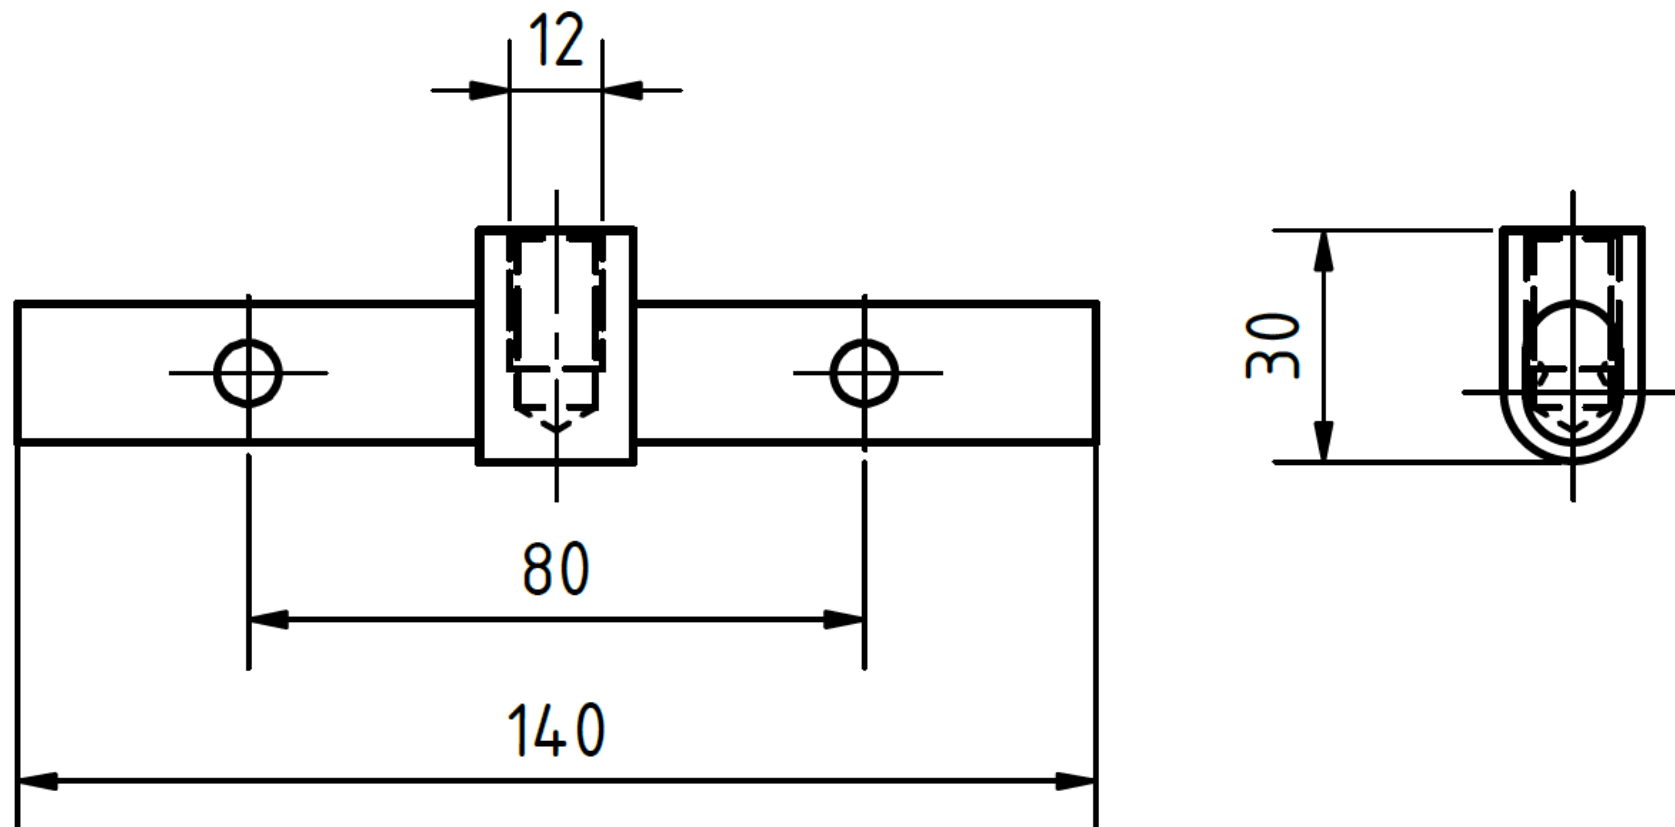

Catalogue sheet

Coupling for passable tube (Br)

Order number: 0050

Technical parameters

- Material: Bronze
- Weight: 0,23 kg (0,5 lb)

Esko spol. s r.o.

Praha 5, Jinonická 80, 15800 CZ
IČO: 60471999
DIČ: CZ60471999