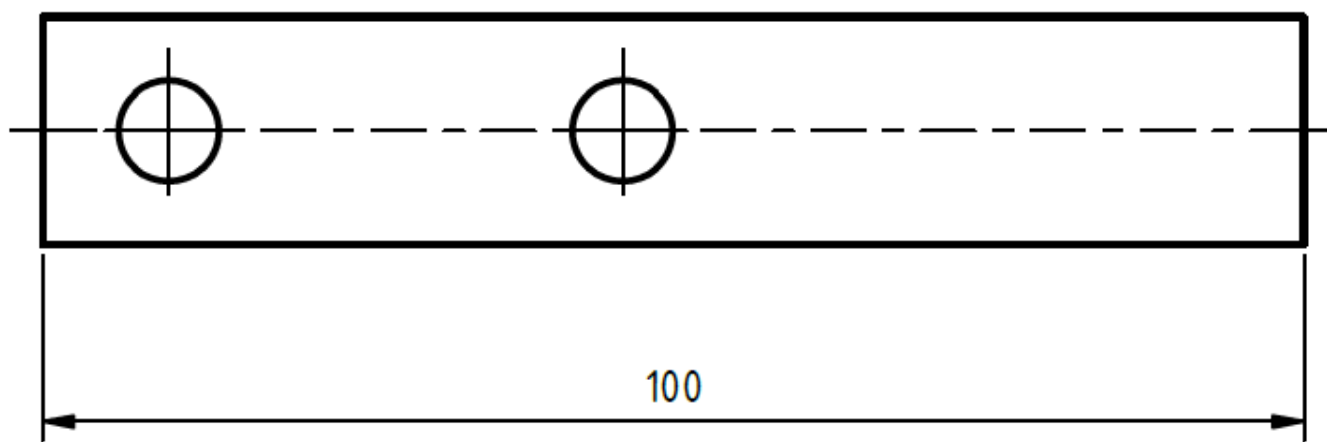

Catalogue sheet

Coupling pin for passable tube (Brass)

Order number: 0054

Technical parameters

- Material: Brass
- Weight: 0,15 kg (0,33 lb)

Esko spol. s r.o.

Praha 5, Jinonická 80, 15800 CZ
IČO: 60471999
DIČ: CZ60471999