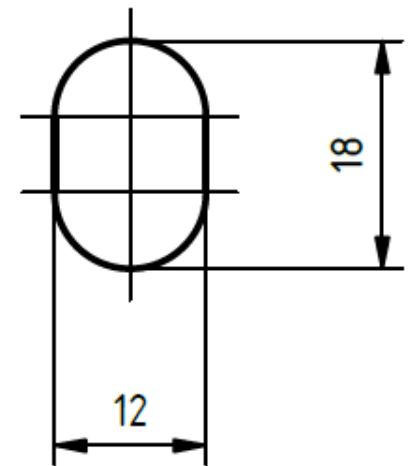

Catalogue sheet

Coupling pin for passable tube (Brass)

Order number: 0054

Technical parameters

- Material: Brass
- Weight: 0,15 kg (0,33 lb)

Esko spol. s r.o.

Praha 5, Jinonická 80, 15800 CZ
IČO: 60471999
DIČ: CZ60471999