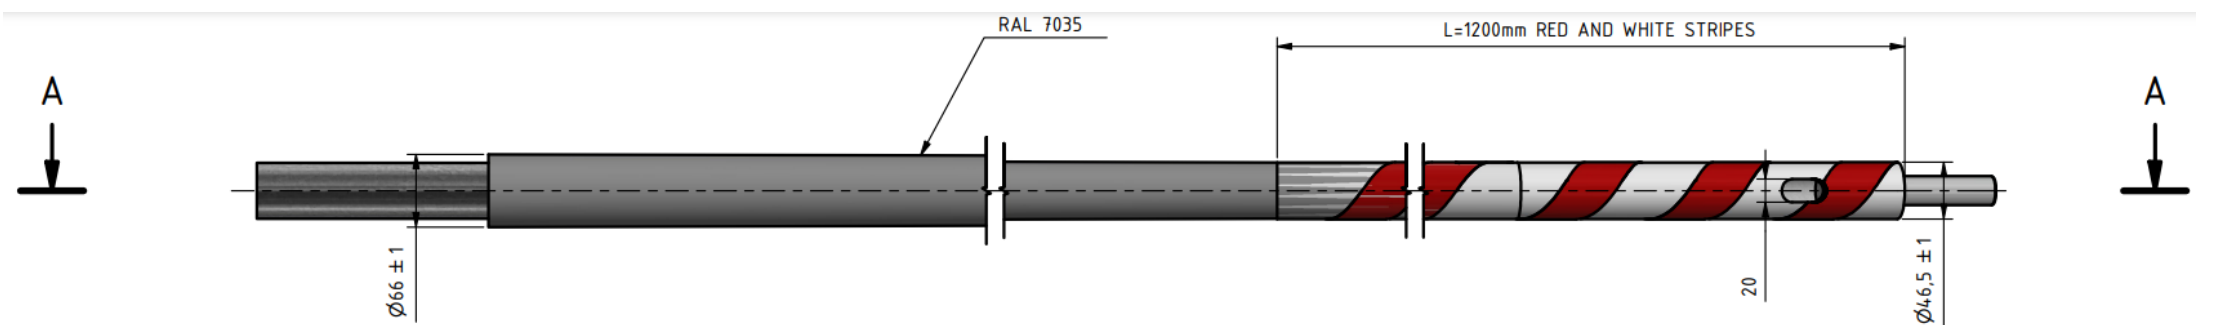

## Pole for LTP ESKO - 3880 - 25 - bent (red and white end)

Order number: 0069.2.3880.25.8

A-A ( 1 : 5 )

## Technical parameters

- Material: Composite, stainless steel
- Weight: 9 kg (19,8 lb)

**Esko spol. s r.o.**

Praha 5, Jinonická 80, 15800 CZ

IČO: 60471999

DIČ: CZ60471999

Email: [info@esko-praha.cz](mailto:info@esko-praha.cz)