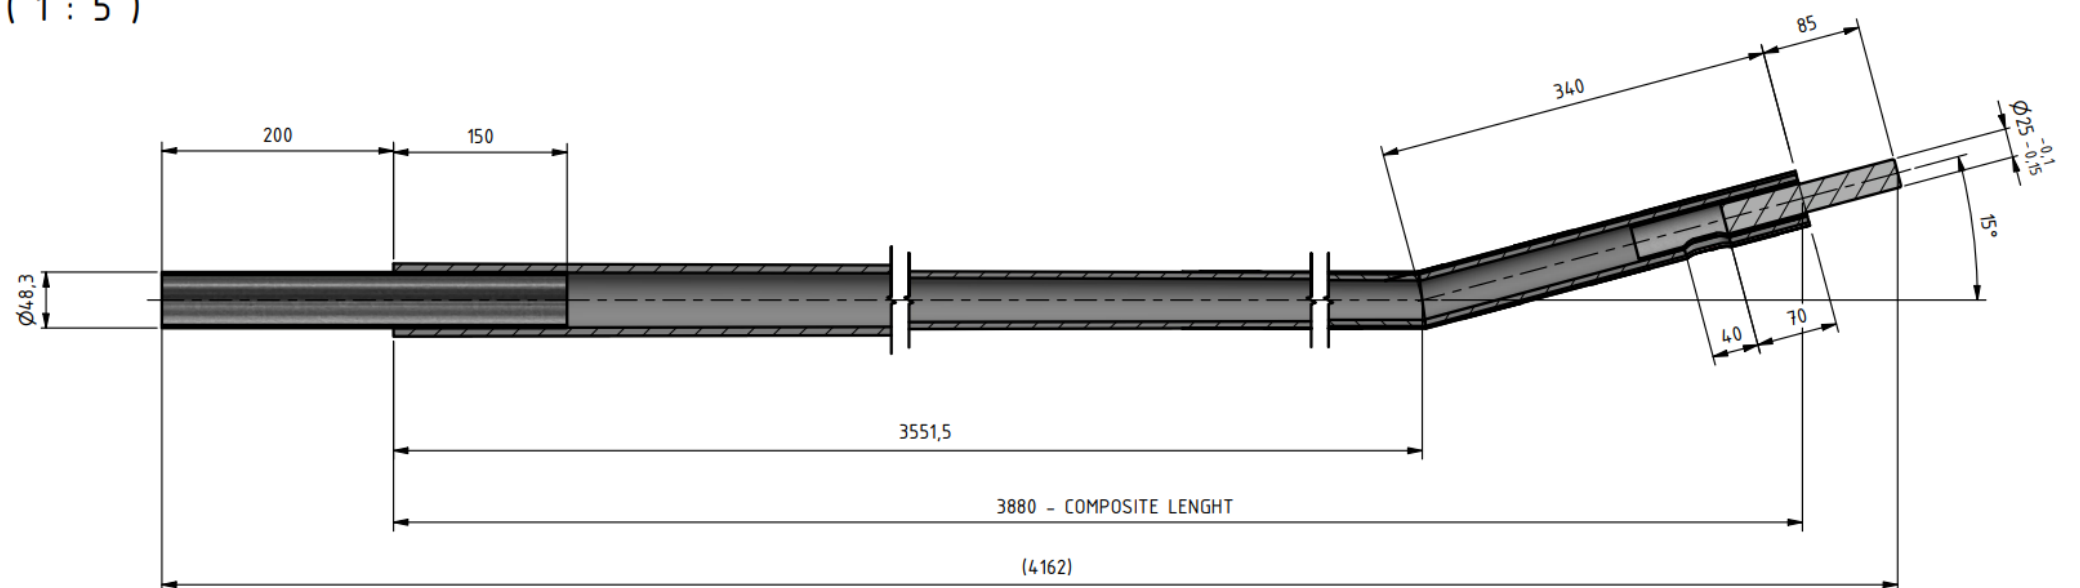

## Pole for LTP ESKO - 3880 - 25 - bent (red and white end)

Order number: 0069.2.3880.25.8

A-A ( 1 : 5 )

## Technical parameters

- Material: Composite, stainless steel
- Weight: 9 kg (19,8 lb)

**Esko spol. s r.o.**

Praha 5, Jinonická 80, 15800 CZ

IČO: 60471999

DIČ: CZ60471999

Email: [info@esko-praha.cz](mailto:info@esko-praha.cz)