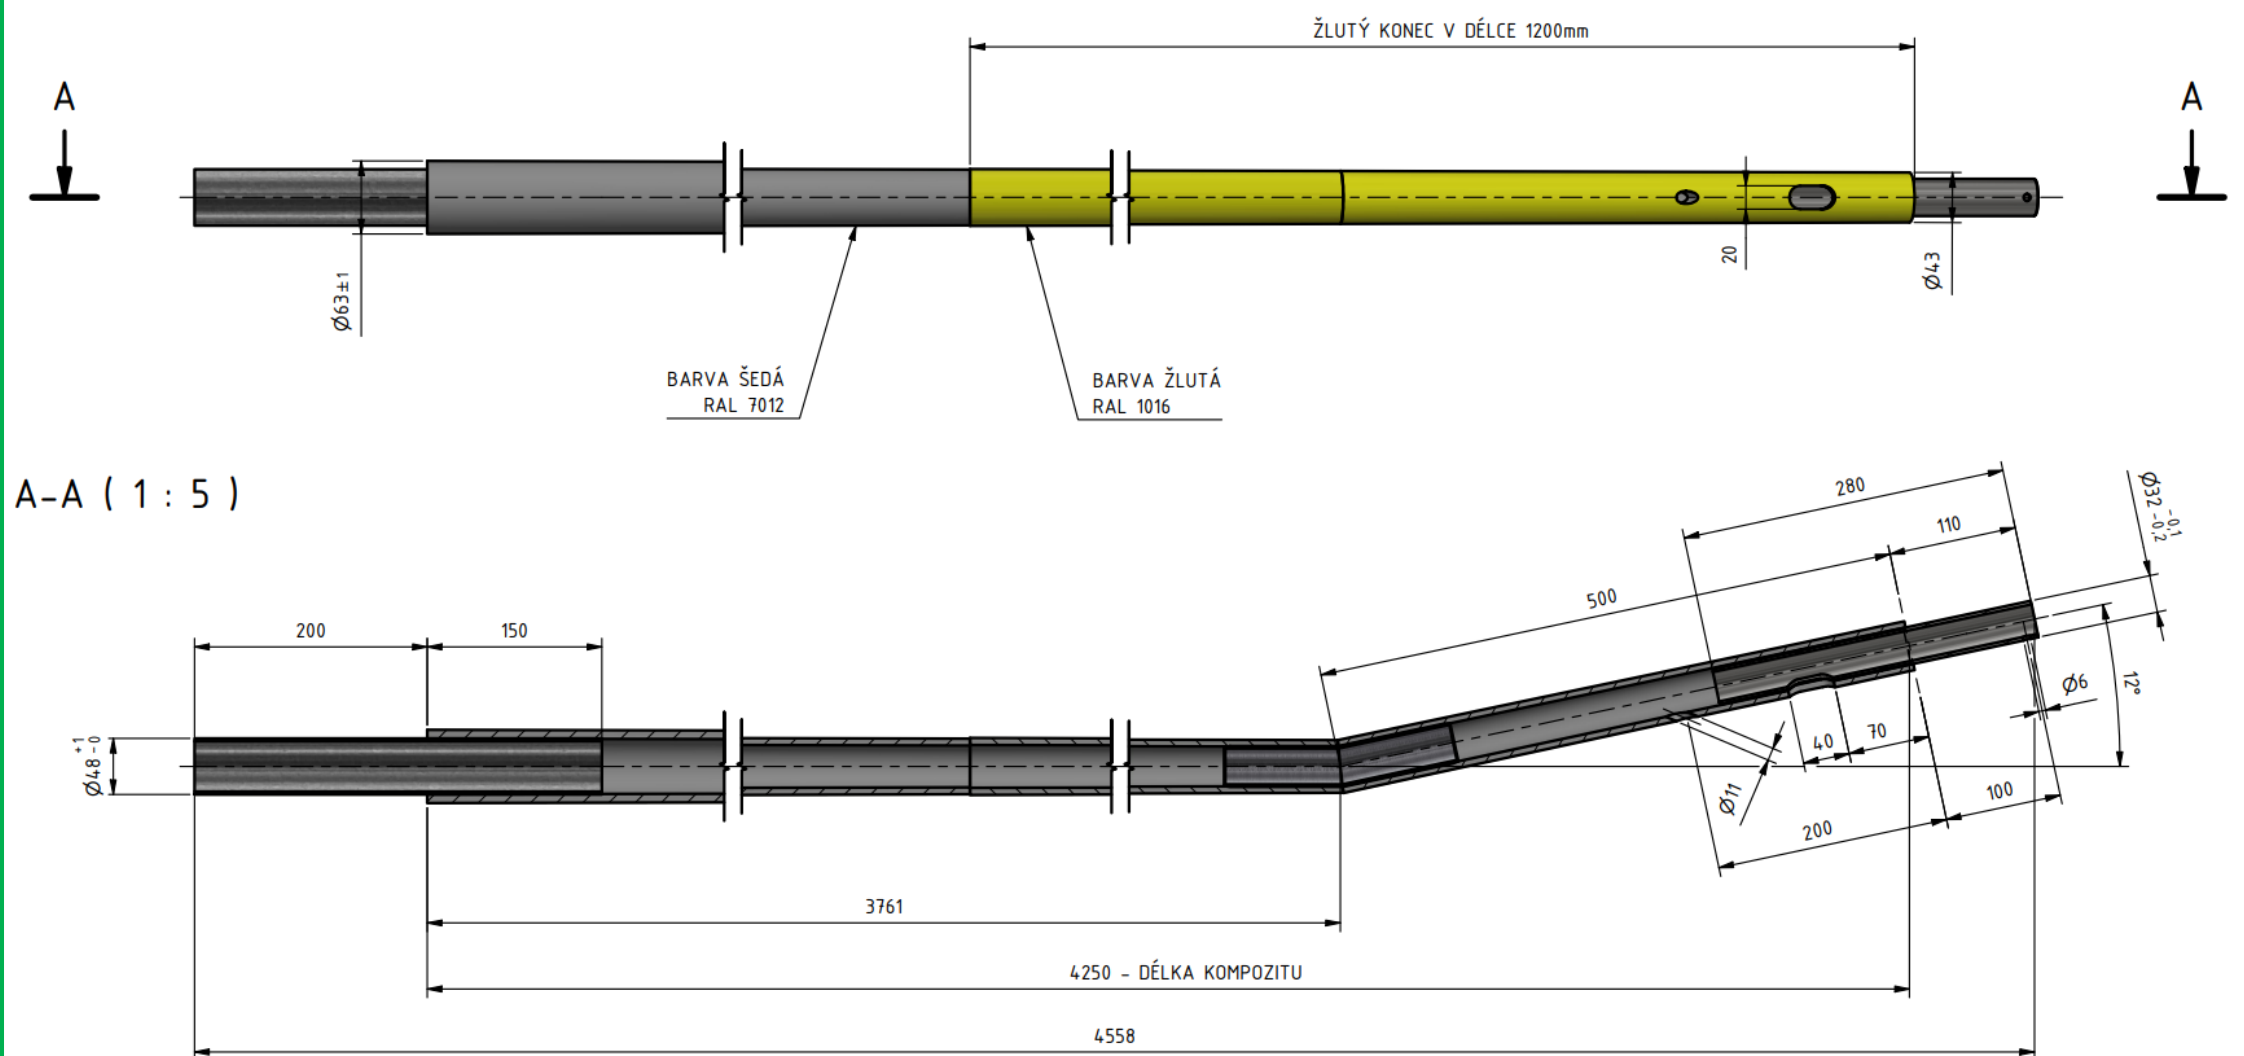

## Pole for LTP ESKO - 4250 - 32 - bent (yellow end)

Order number: 0069.2.4250.2.32.3

## Technical parameters

- Material: Composite, stainless steel
- Weight: 9,8 kg (21,6 lb)

**Esko spol. s r.o.**

Praha 5, Jinonická 80, 15800 CZ

IČO: 60471999

DIČ: CZ60471999

Email: [info@esko-praha.cz](mailto:info@esko-praha.cz)