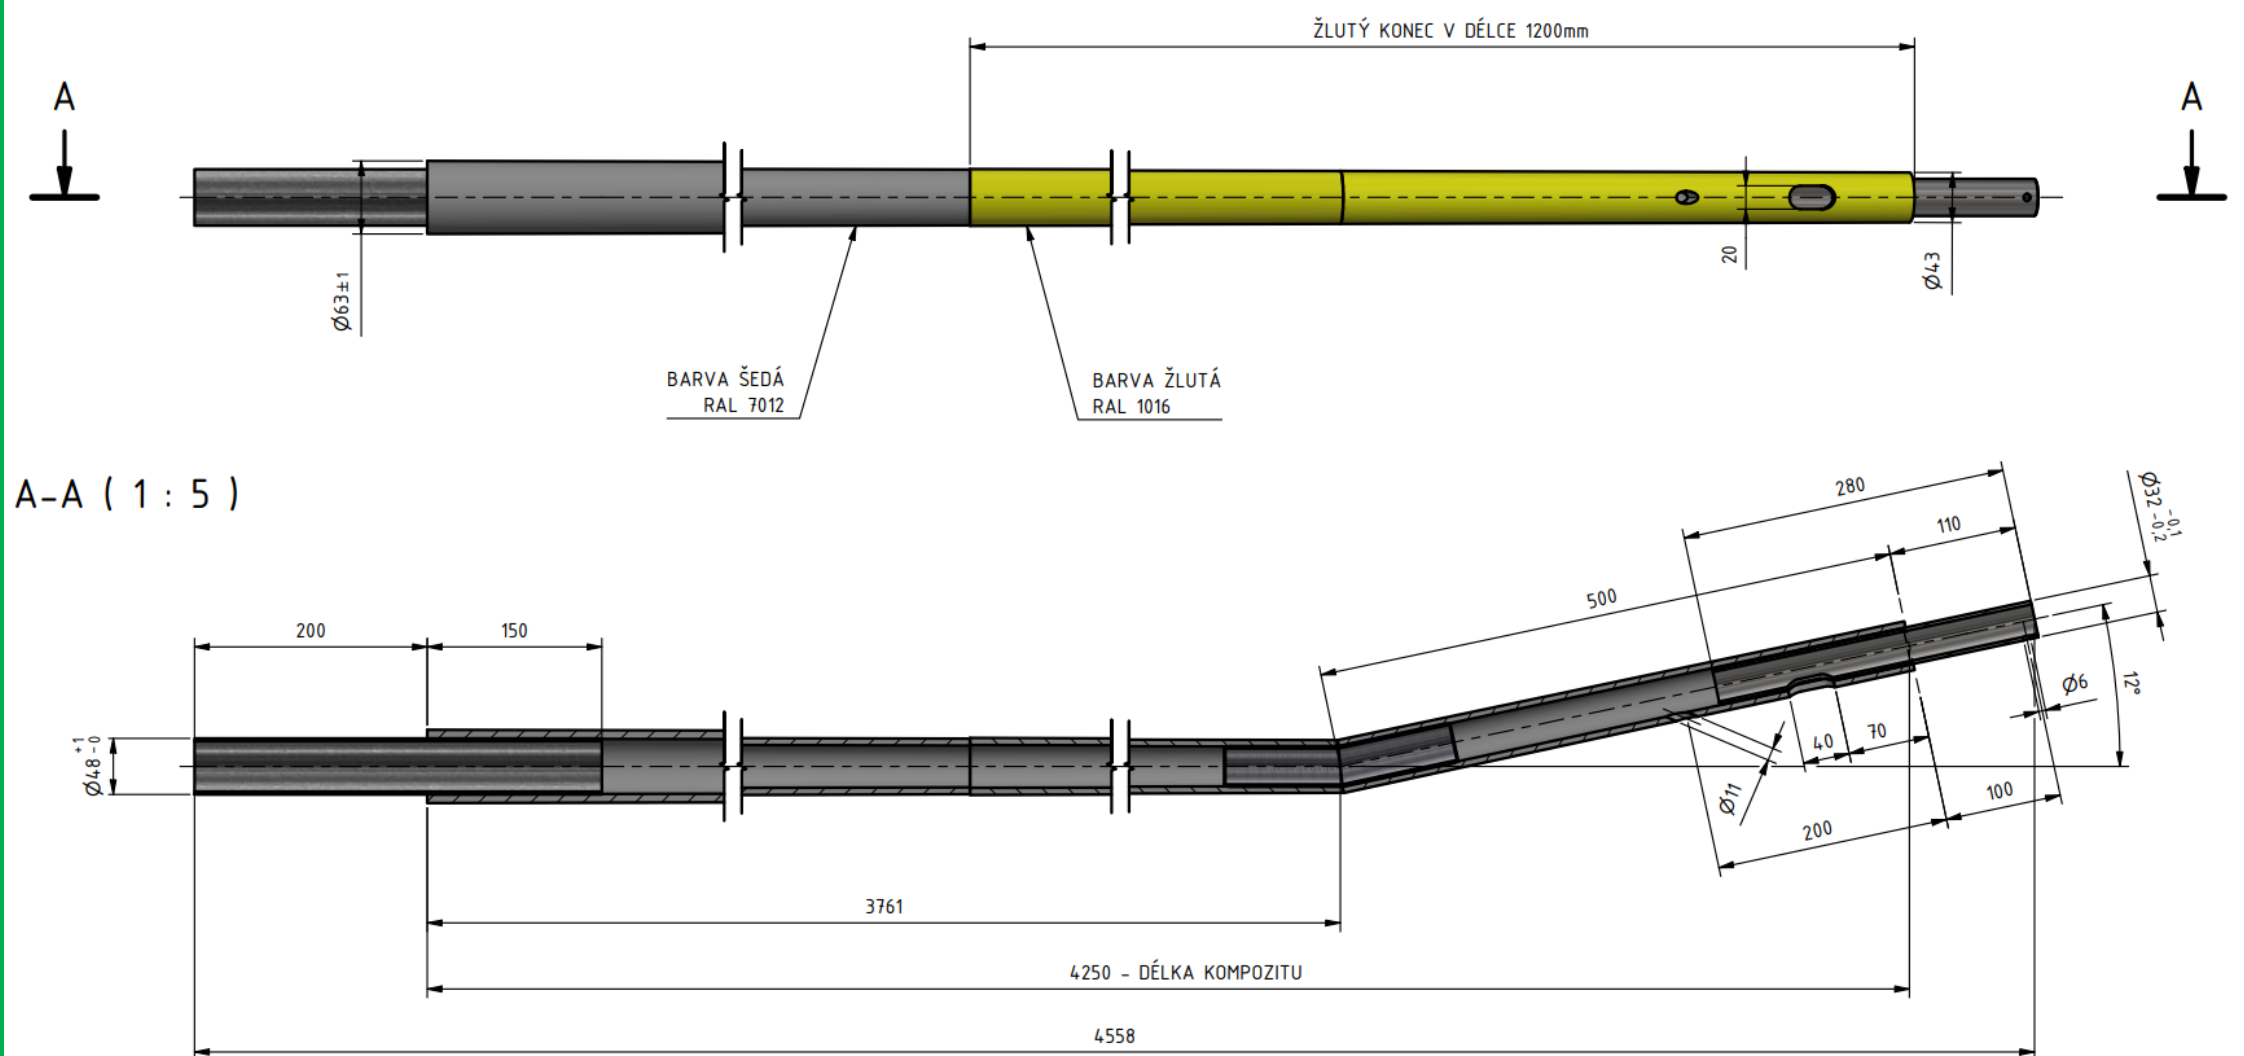

## Tyč pro LTS ESKO - 4250 - 32 - lomená (žlutý konec)

Objednací číslo: 0069.2.4250.2.32.3

## Technické parametry

- Materiál: Kompozit, nerez
- Hmotnost: 9,8 kg

**Esko spol. s r.o.**

Praha 5, Jinonická 80, 15800 CZ

IČO: 60471999

DIČ: CZ60471999

Email: [info@esko-praha.cz](mailto:info@esko-praha.cz)