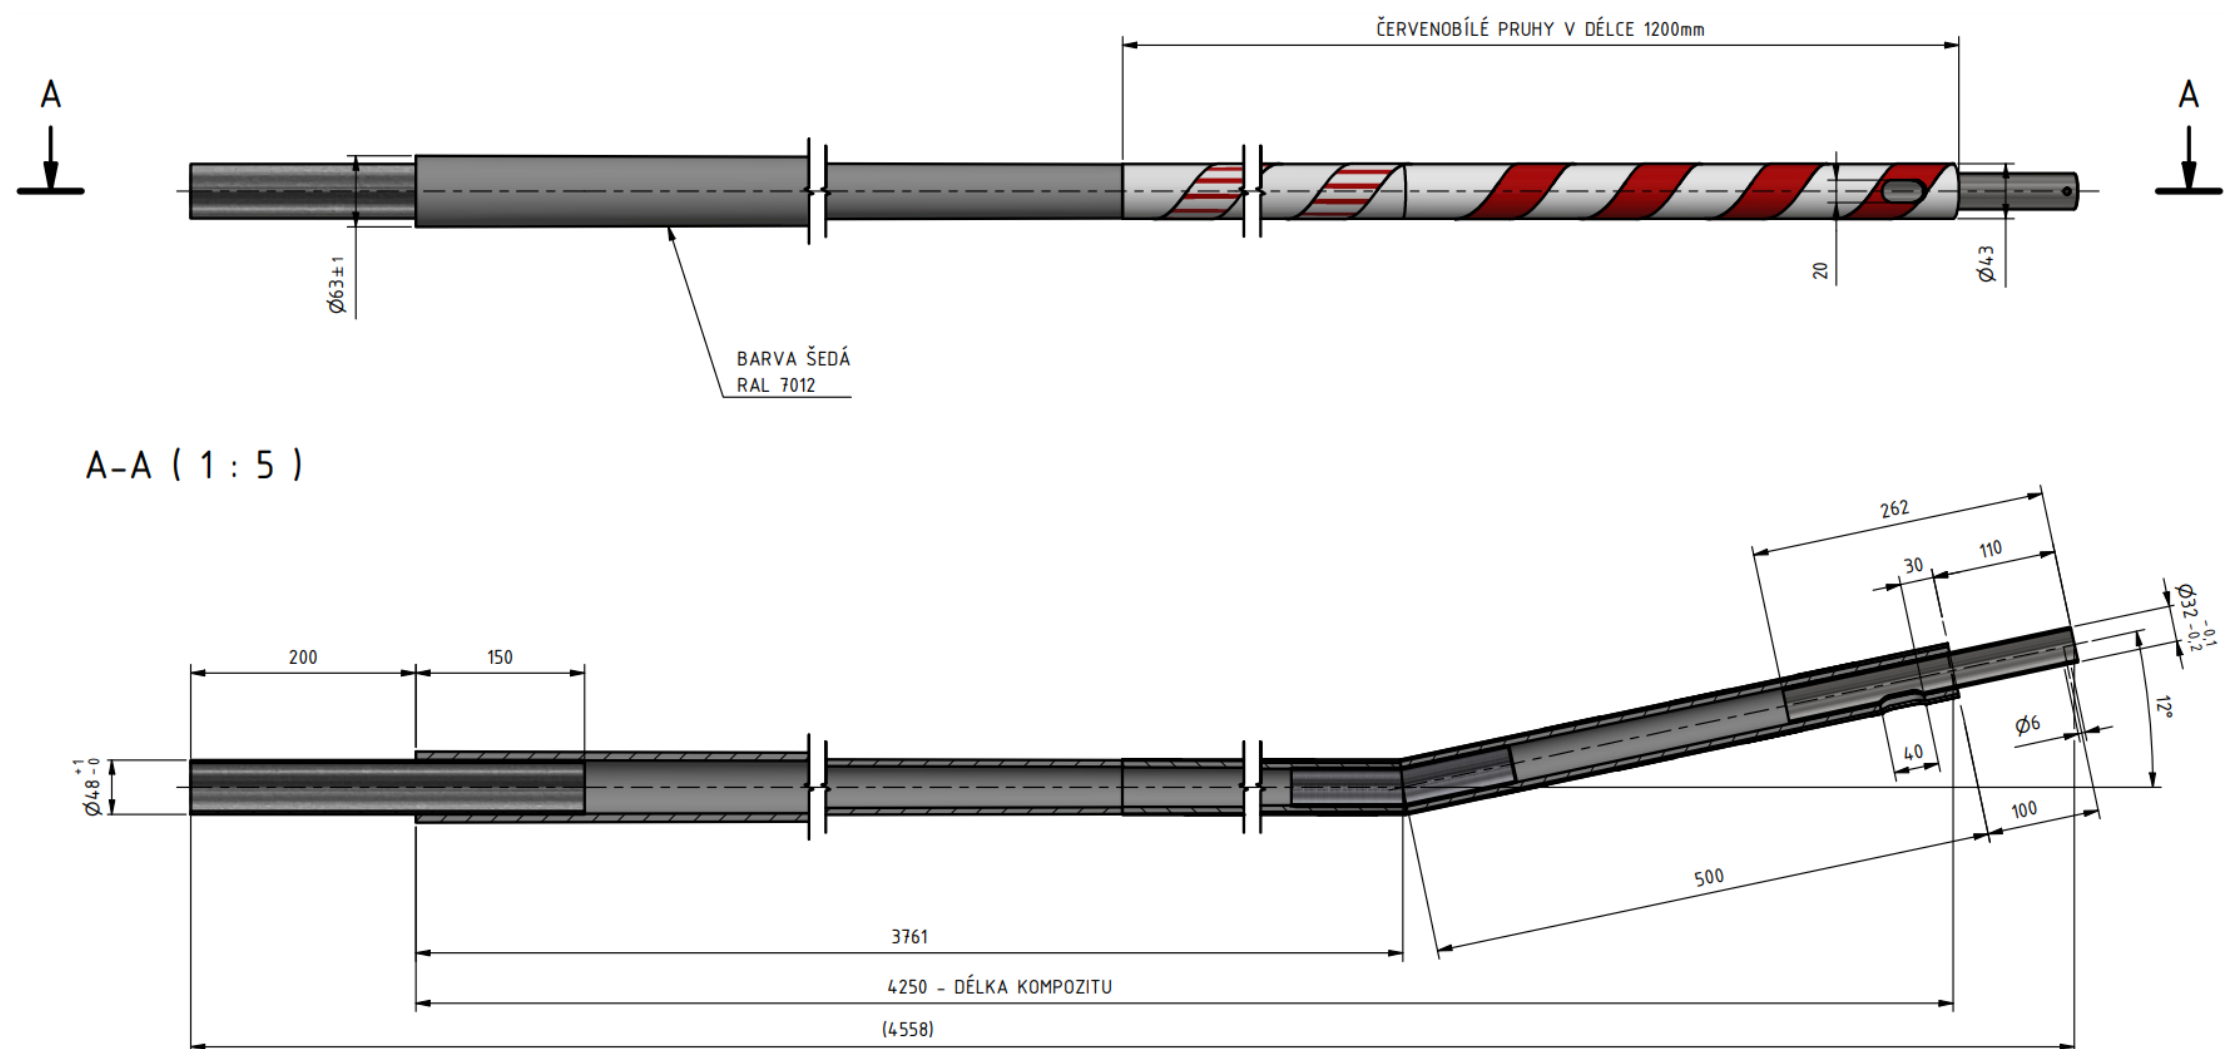

Catalogue sheet

Pole for LTP ESKO - 4250 - 32 - bent (red and white end)

Order number: 0069.2.4250.32.4

Technical parameters

- Material: Composite, stainless steel
- Weight: 9,8 kg (21,6 lb)

Esko spol. s r.o.