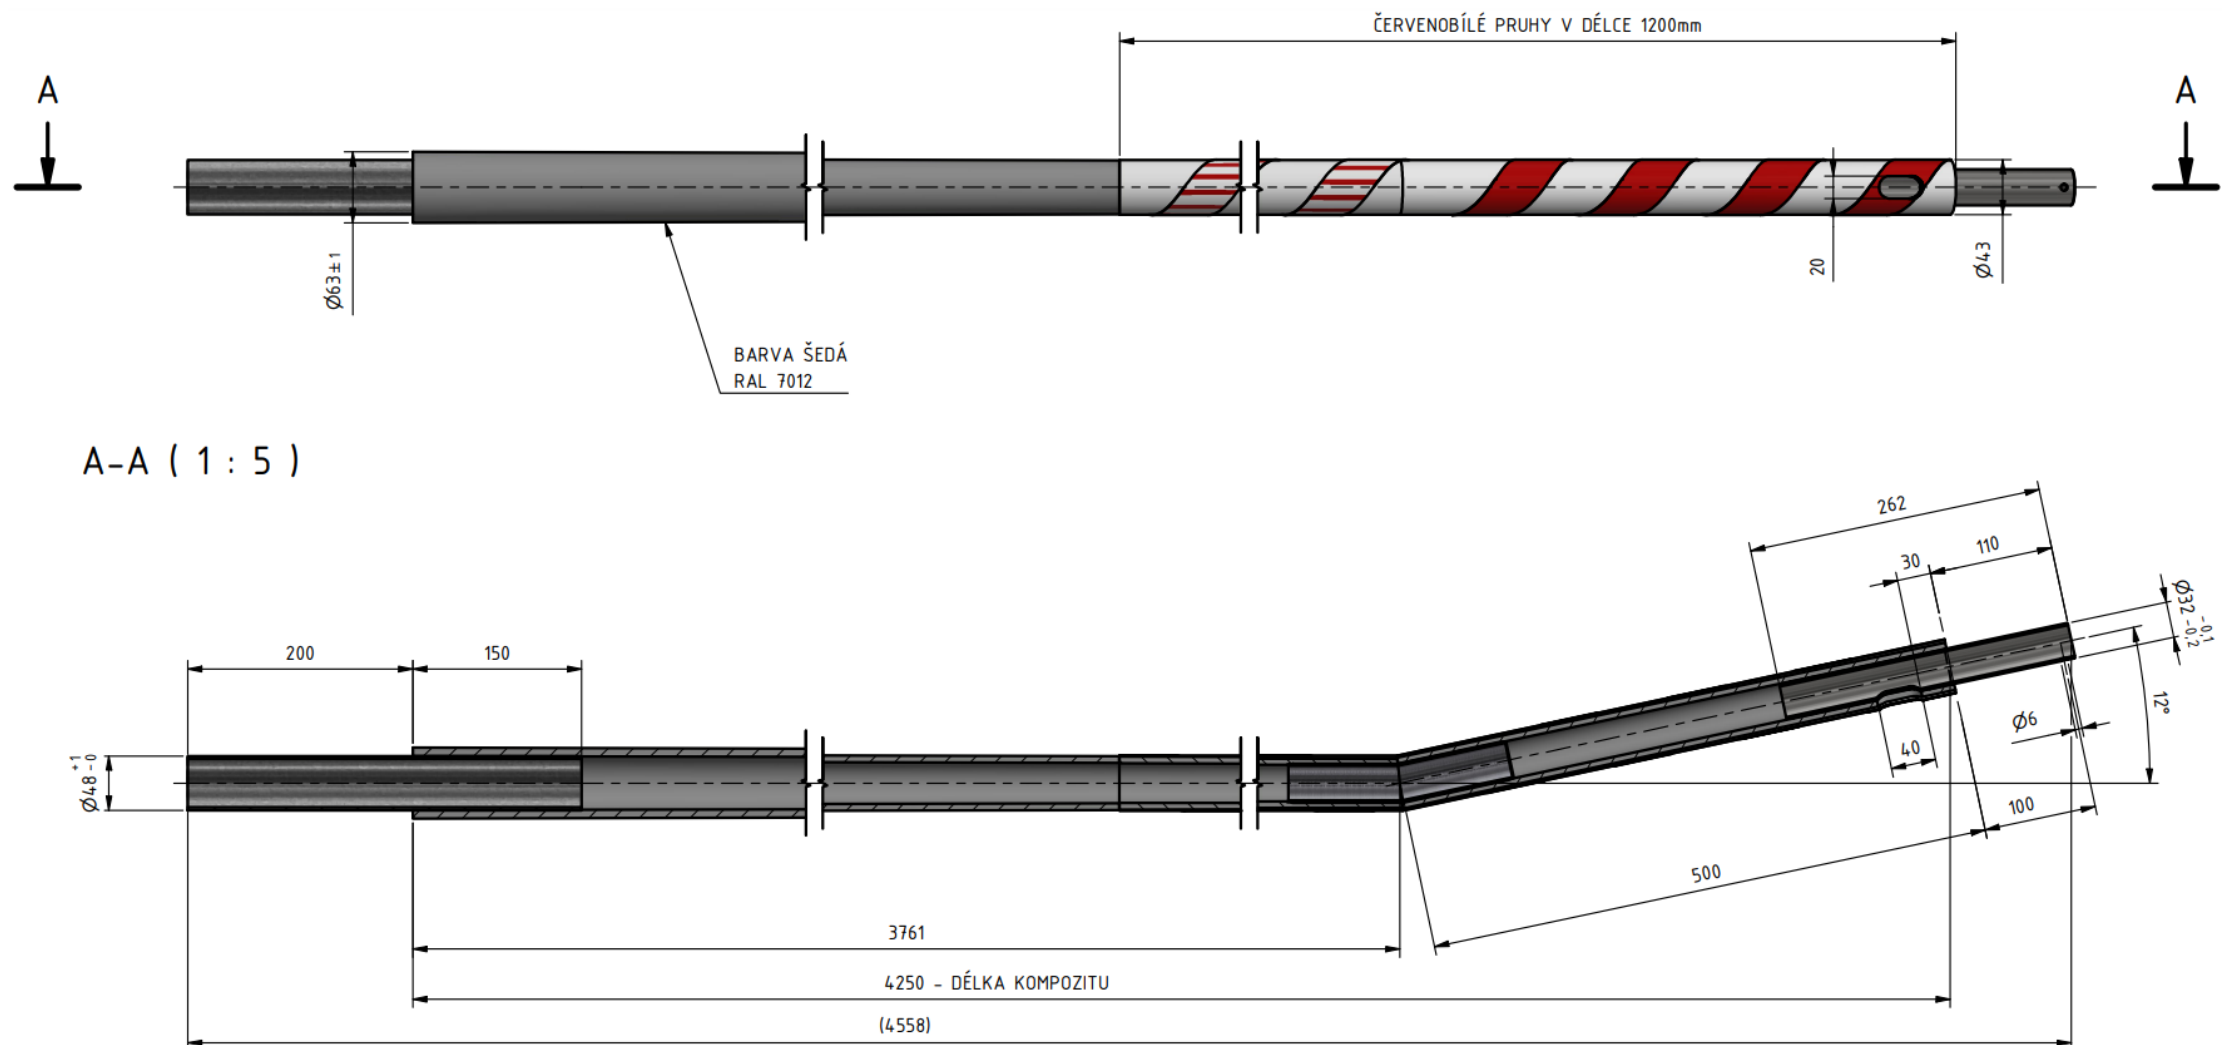

Tyč pro LTS ESKO - 4250 - 32 - lomená (červenobílý konec)

Objednací číslo: 0069.2.4250.32.4

Technické parametry

- Materiál: Kompozit, nerez
- Hmotnost: 9,8 kg

Esko spol. s r.o.

Praha 5, Jinonická 80, 15800 CZ
IČO: 60471999
DIČ: CZ60471999