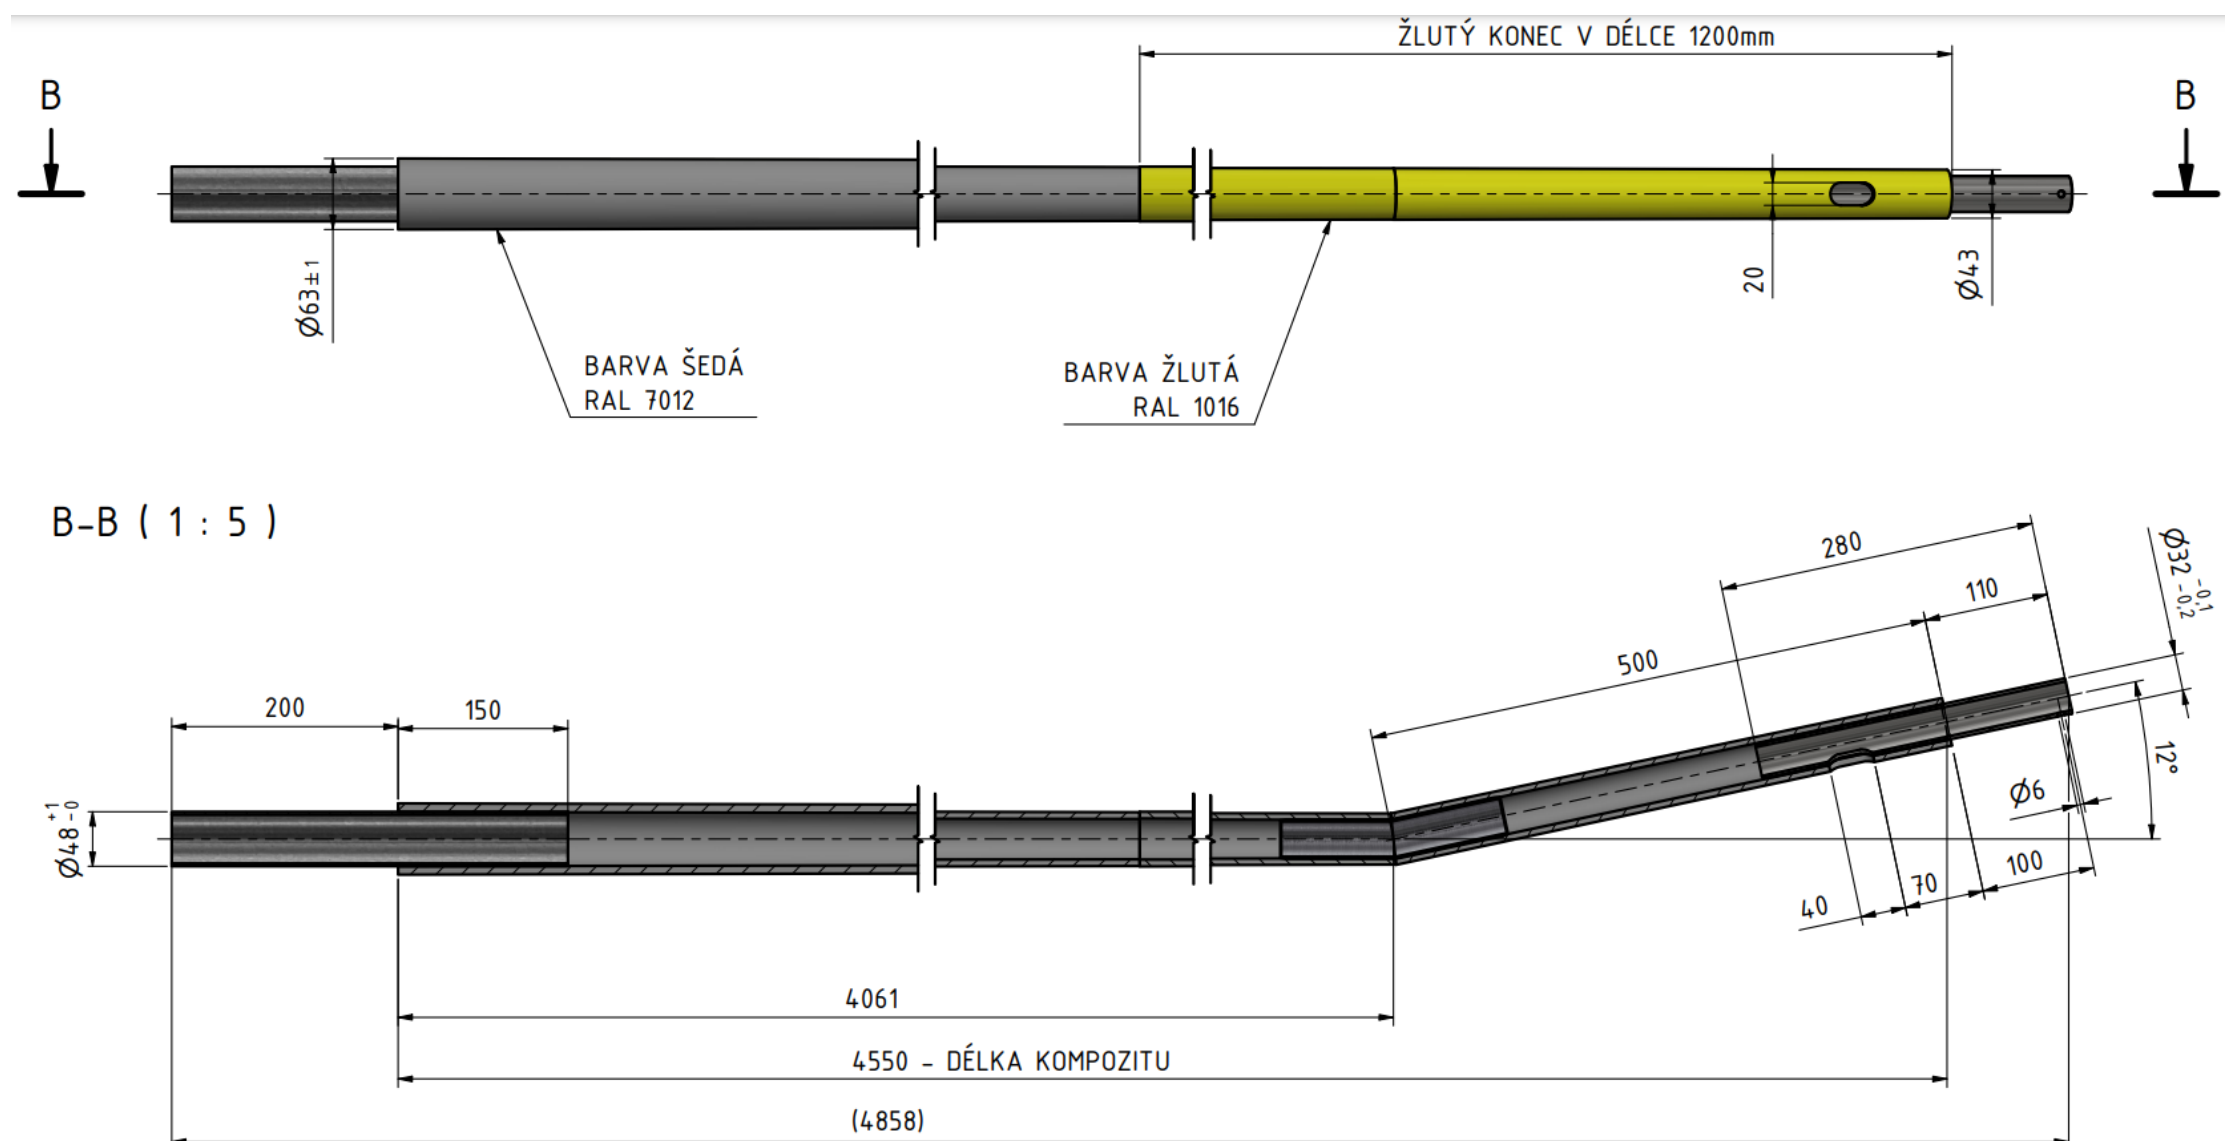

## Pole for LTP ESKO - 4550 - 32 - bent (yellow end)

Order number: 0069.2.4550.32.3

## Technical parameters

- Material: Composite, stainless steel
- Weight: 11,5 kg (25,3 lb)

**Esko spol. s r.o.**

Praha 5, Jinonická 80, 15800 CZ  
IČO: 60471999  
DIČ: CZ60471999

Email: [info@esko-praha.cz](mailto:info@esko-praha.cz)  
Phone: +420257290280  
[www.esko-praha.cz](http://www.esko-praha.cz)