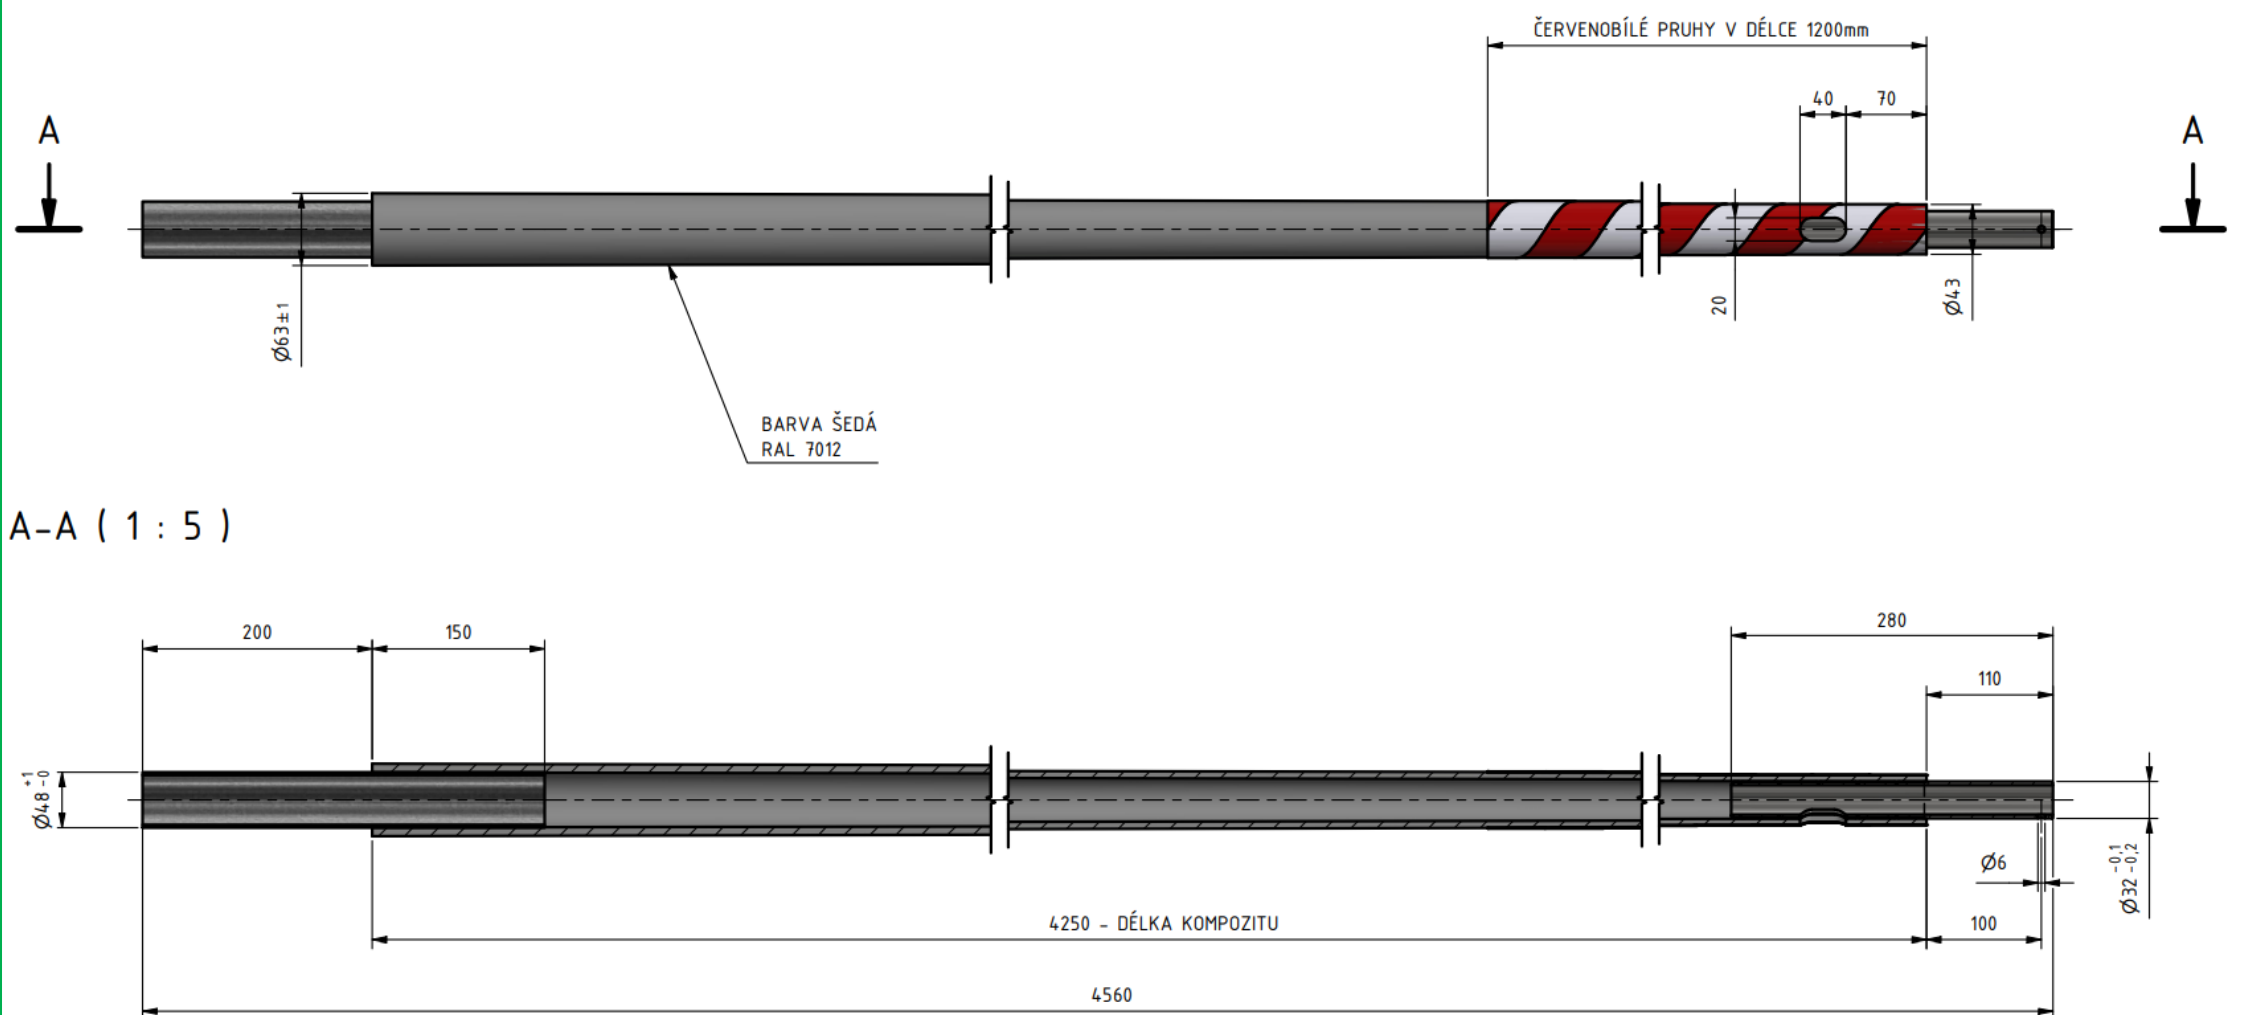

Pole for LTP ESKO - 4250 - 32 - straight (red and white end)

Order number: 0069.4250.32.4

Technical parameters

- Material: Composite, stainless steel
- Weight: 8,89 kg (19,6 lb)

Esko spol. s r.o.

Praha 5, Jinonická 80, 15800 CZ
IČO: 60471999
DIČ: CZ60471999