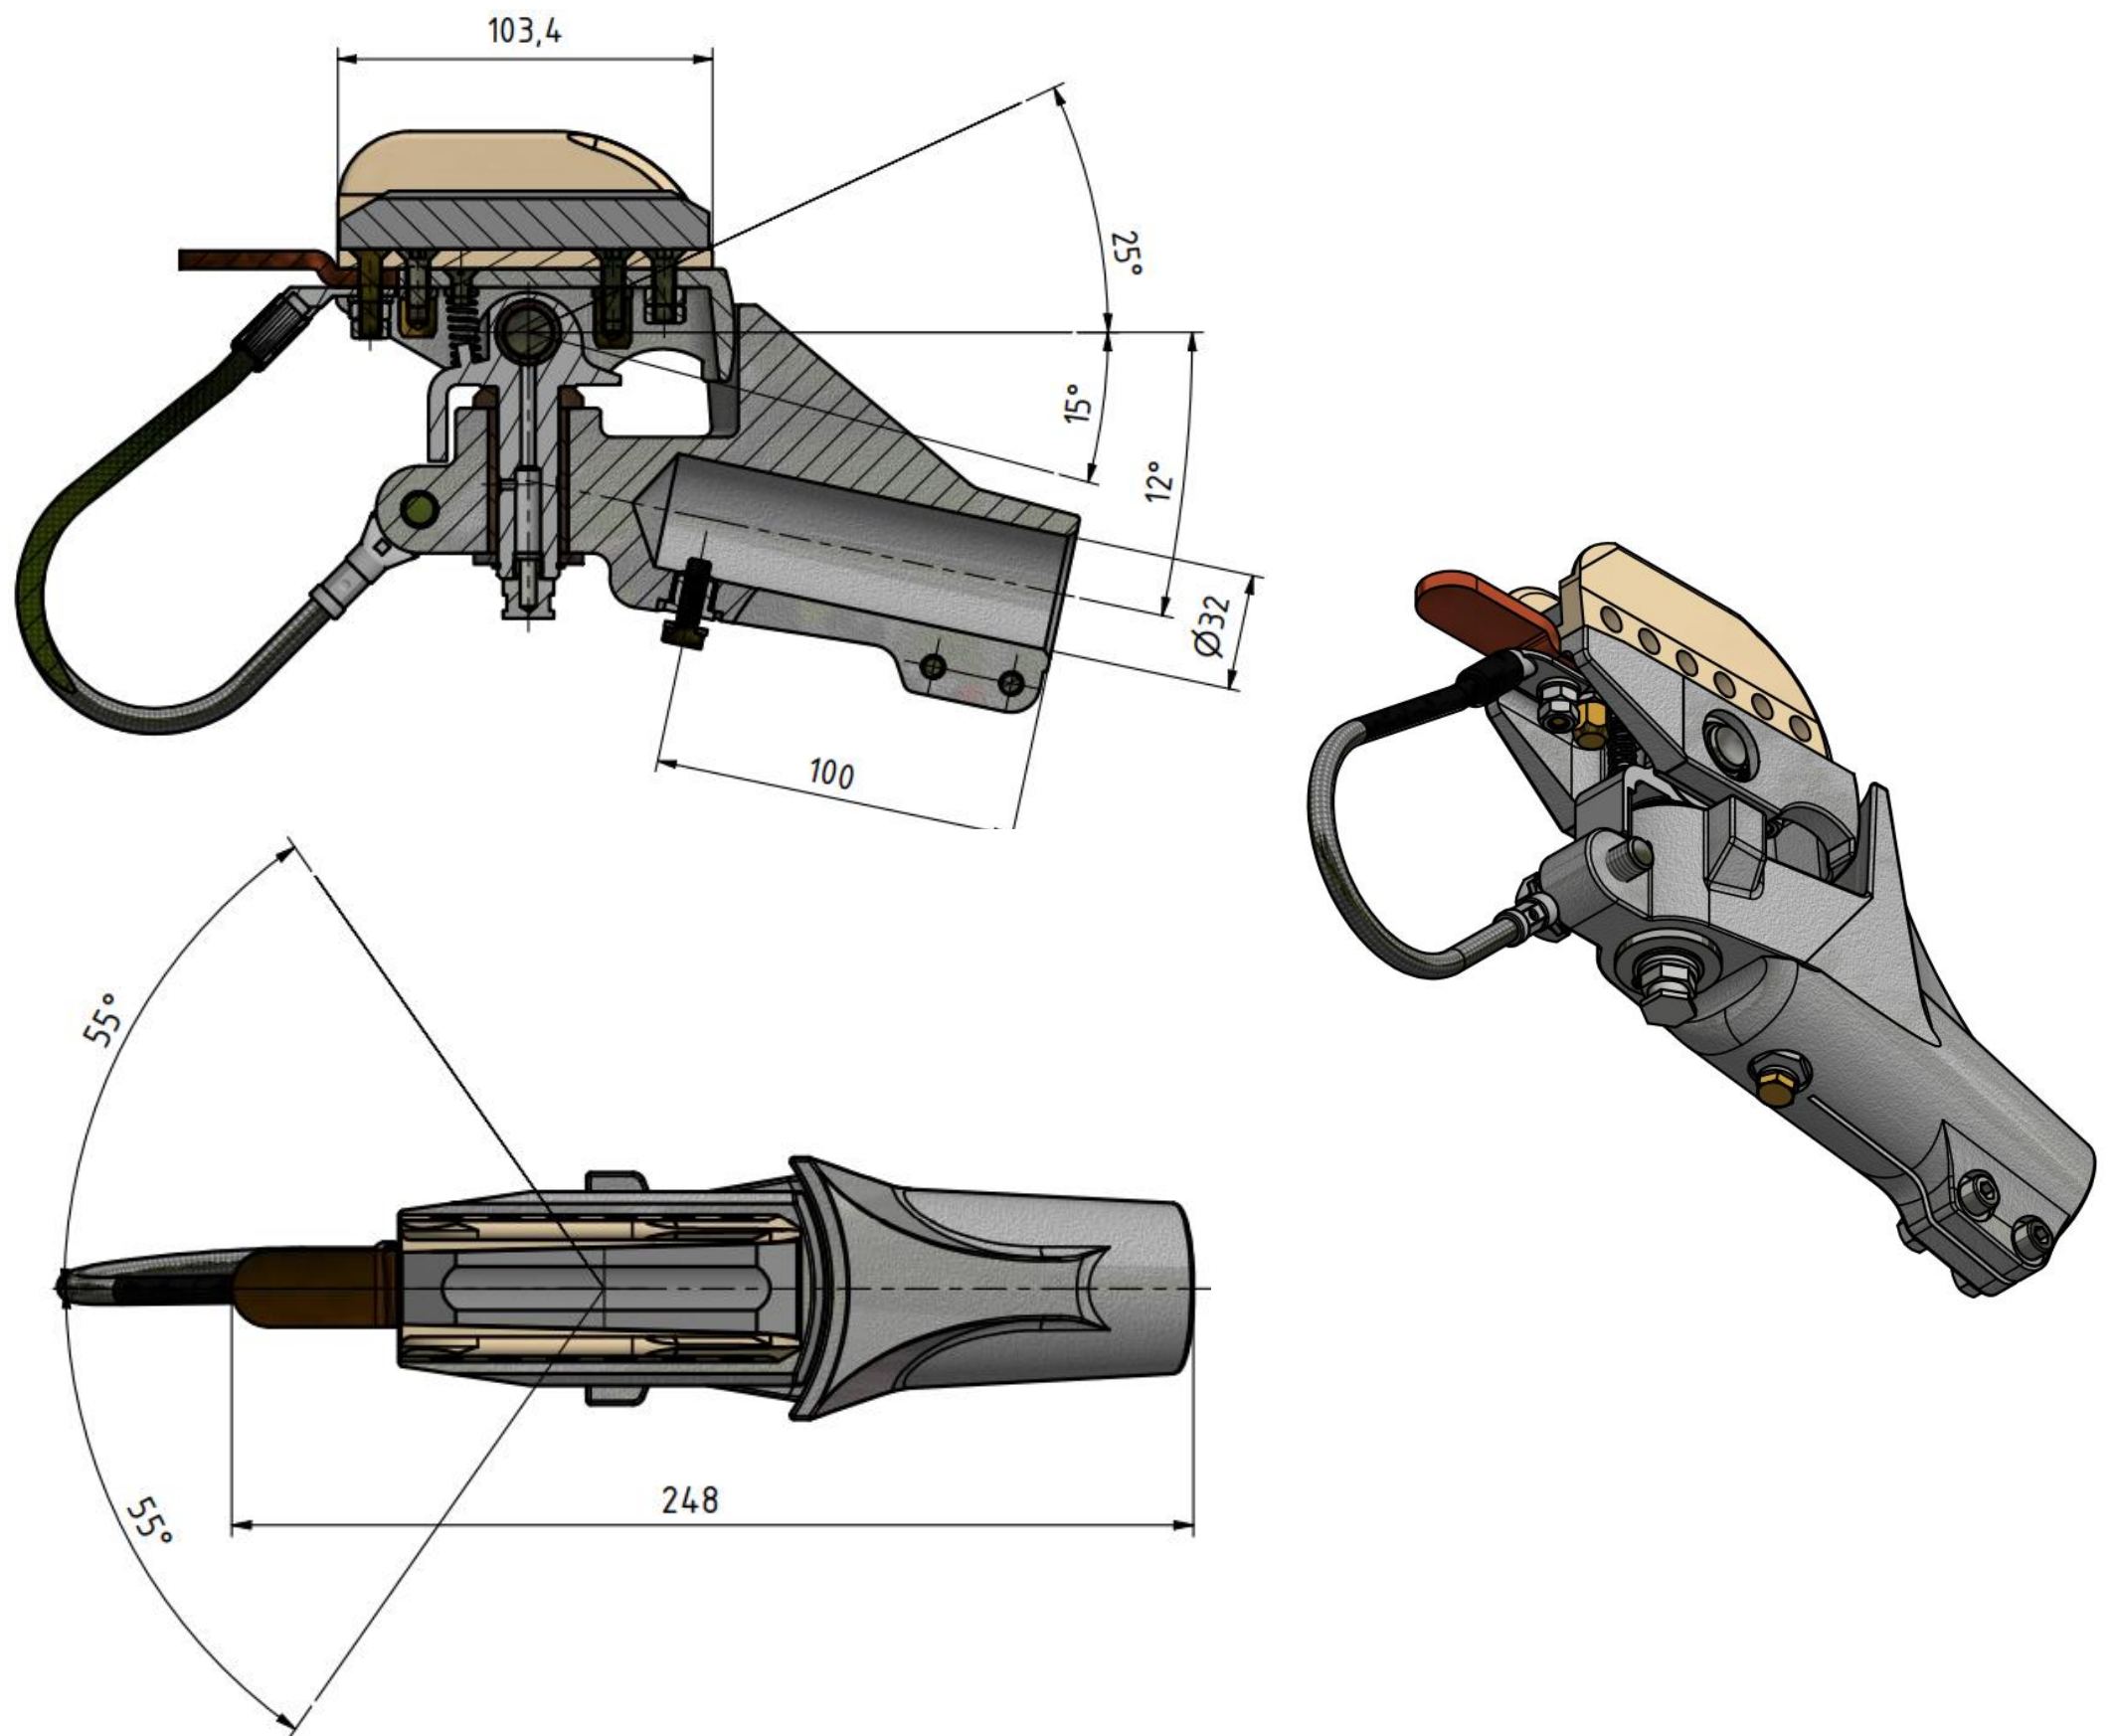

## Sběrací hlavice ESKO L102/3 – 32/12°

Objednací číslo: 0070.10

## Technické parametry

- Materiál: Bronz, nerez. ocel, Měď, Ocel, Slitina hliníku
- Hmotnost: 1,89 kg

**Esko spol. s r.o.**

Praha 5, Jinonická 80, 15800 CZ

IČO: 60471999

DIČ: CZ60471999

Email: [info@esko-praha.cz](mailto:info@esko-praha.cz)