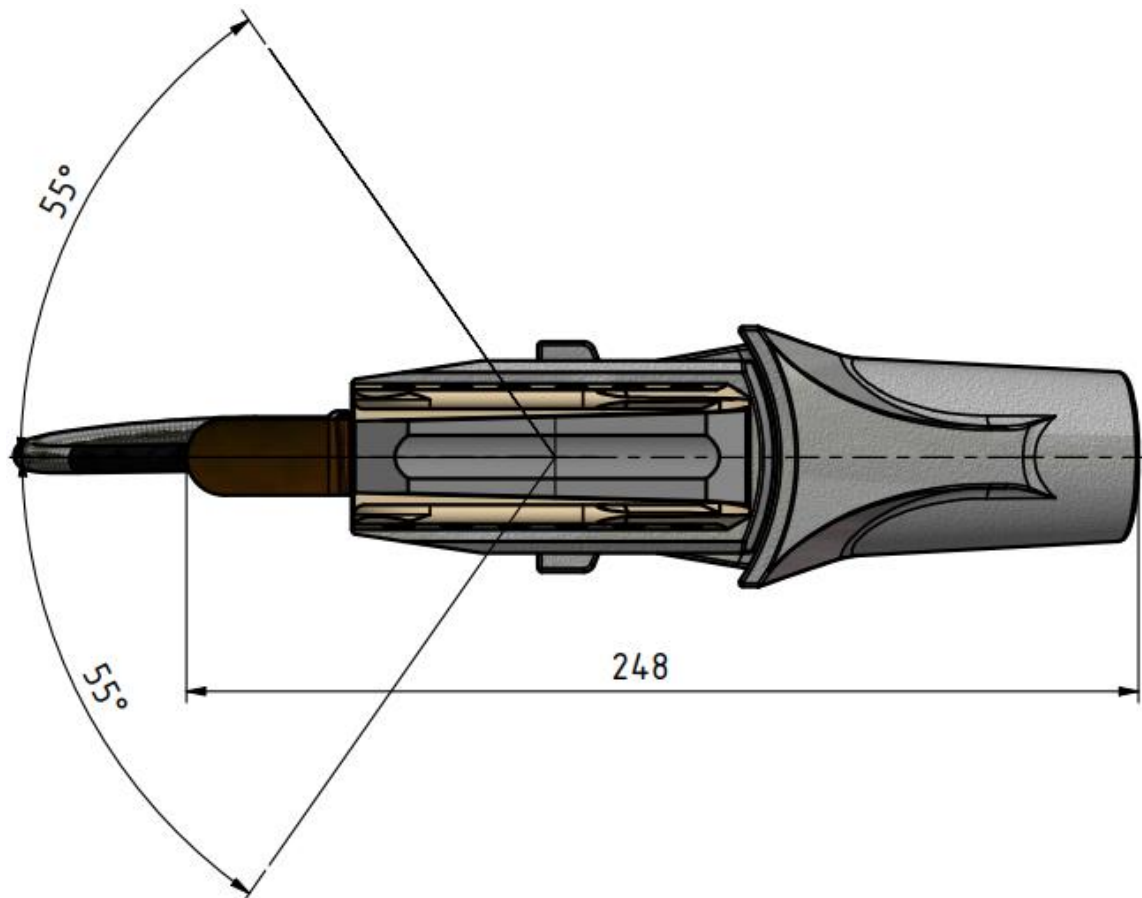

Sběrací hlavice ESKO L102/5 – 32/12°

Objednací číslo: 0070.10.1

Technické parametry

- Materiál: Bronz, nerez. ocel, Měď, Ocel, Slitina hliníku
- Hmotnost: 1,85 kg

Esko spol. s r.o.

Praha 5, Jinonická 80, 15800 CZ
IČO: 60471999
DIČ: CZ60471999