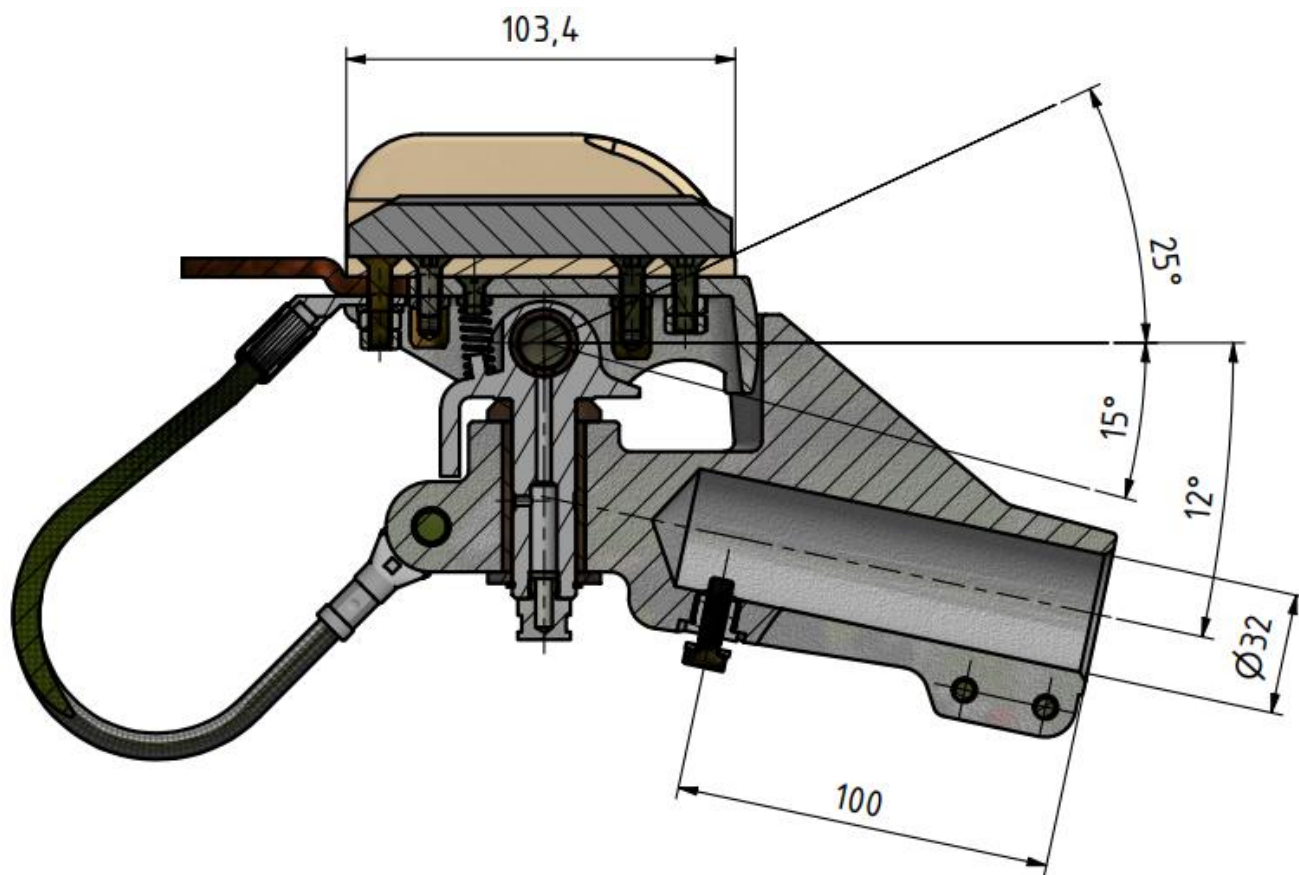

Sběrací hlavice ESKO L102/5 – 32/12°

Objednací číslo: 0070.10.1

Technické parametry

- Materiál: Bronz, nerez. ocel, Měď, Ocel, Slitina hliníku
- Hmotnost: 1,85 kg

Esko spol. s r.o.

Praha 5, Jinonická 80, 15800 CZ
IČO: 60471999
DIČ: CZ60471999