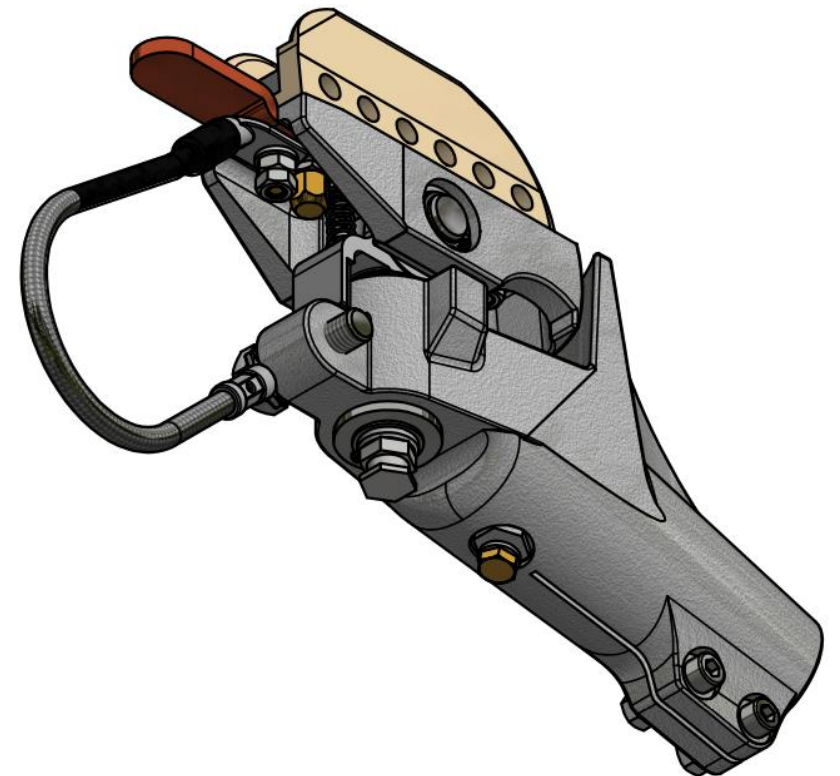

Sběrací hlavice ESKO L102/5 – 32/12°

Objednací číslo: 0070.10.1

Technické parametry

- Materiál: Bronz, nerez. ocel, Měď, Ocel, Slitina hliníku
- Hmotnost: 1,85 kg

Esko spol. s r.o.

Praha 5, Jinonická 80, 15800 CZ
IČO: 60471999
DIČ: CZ60471999