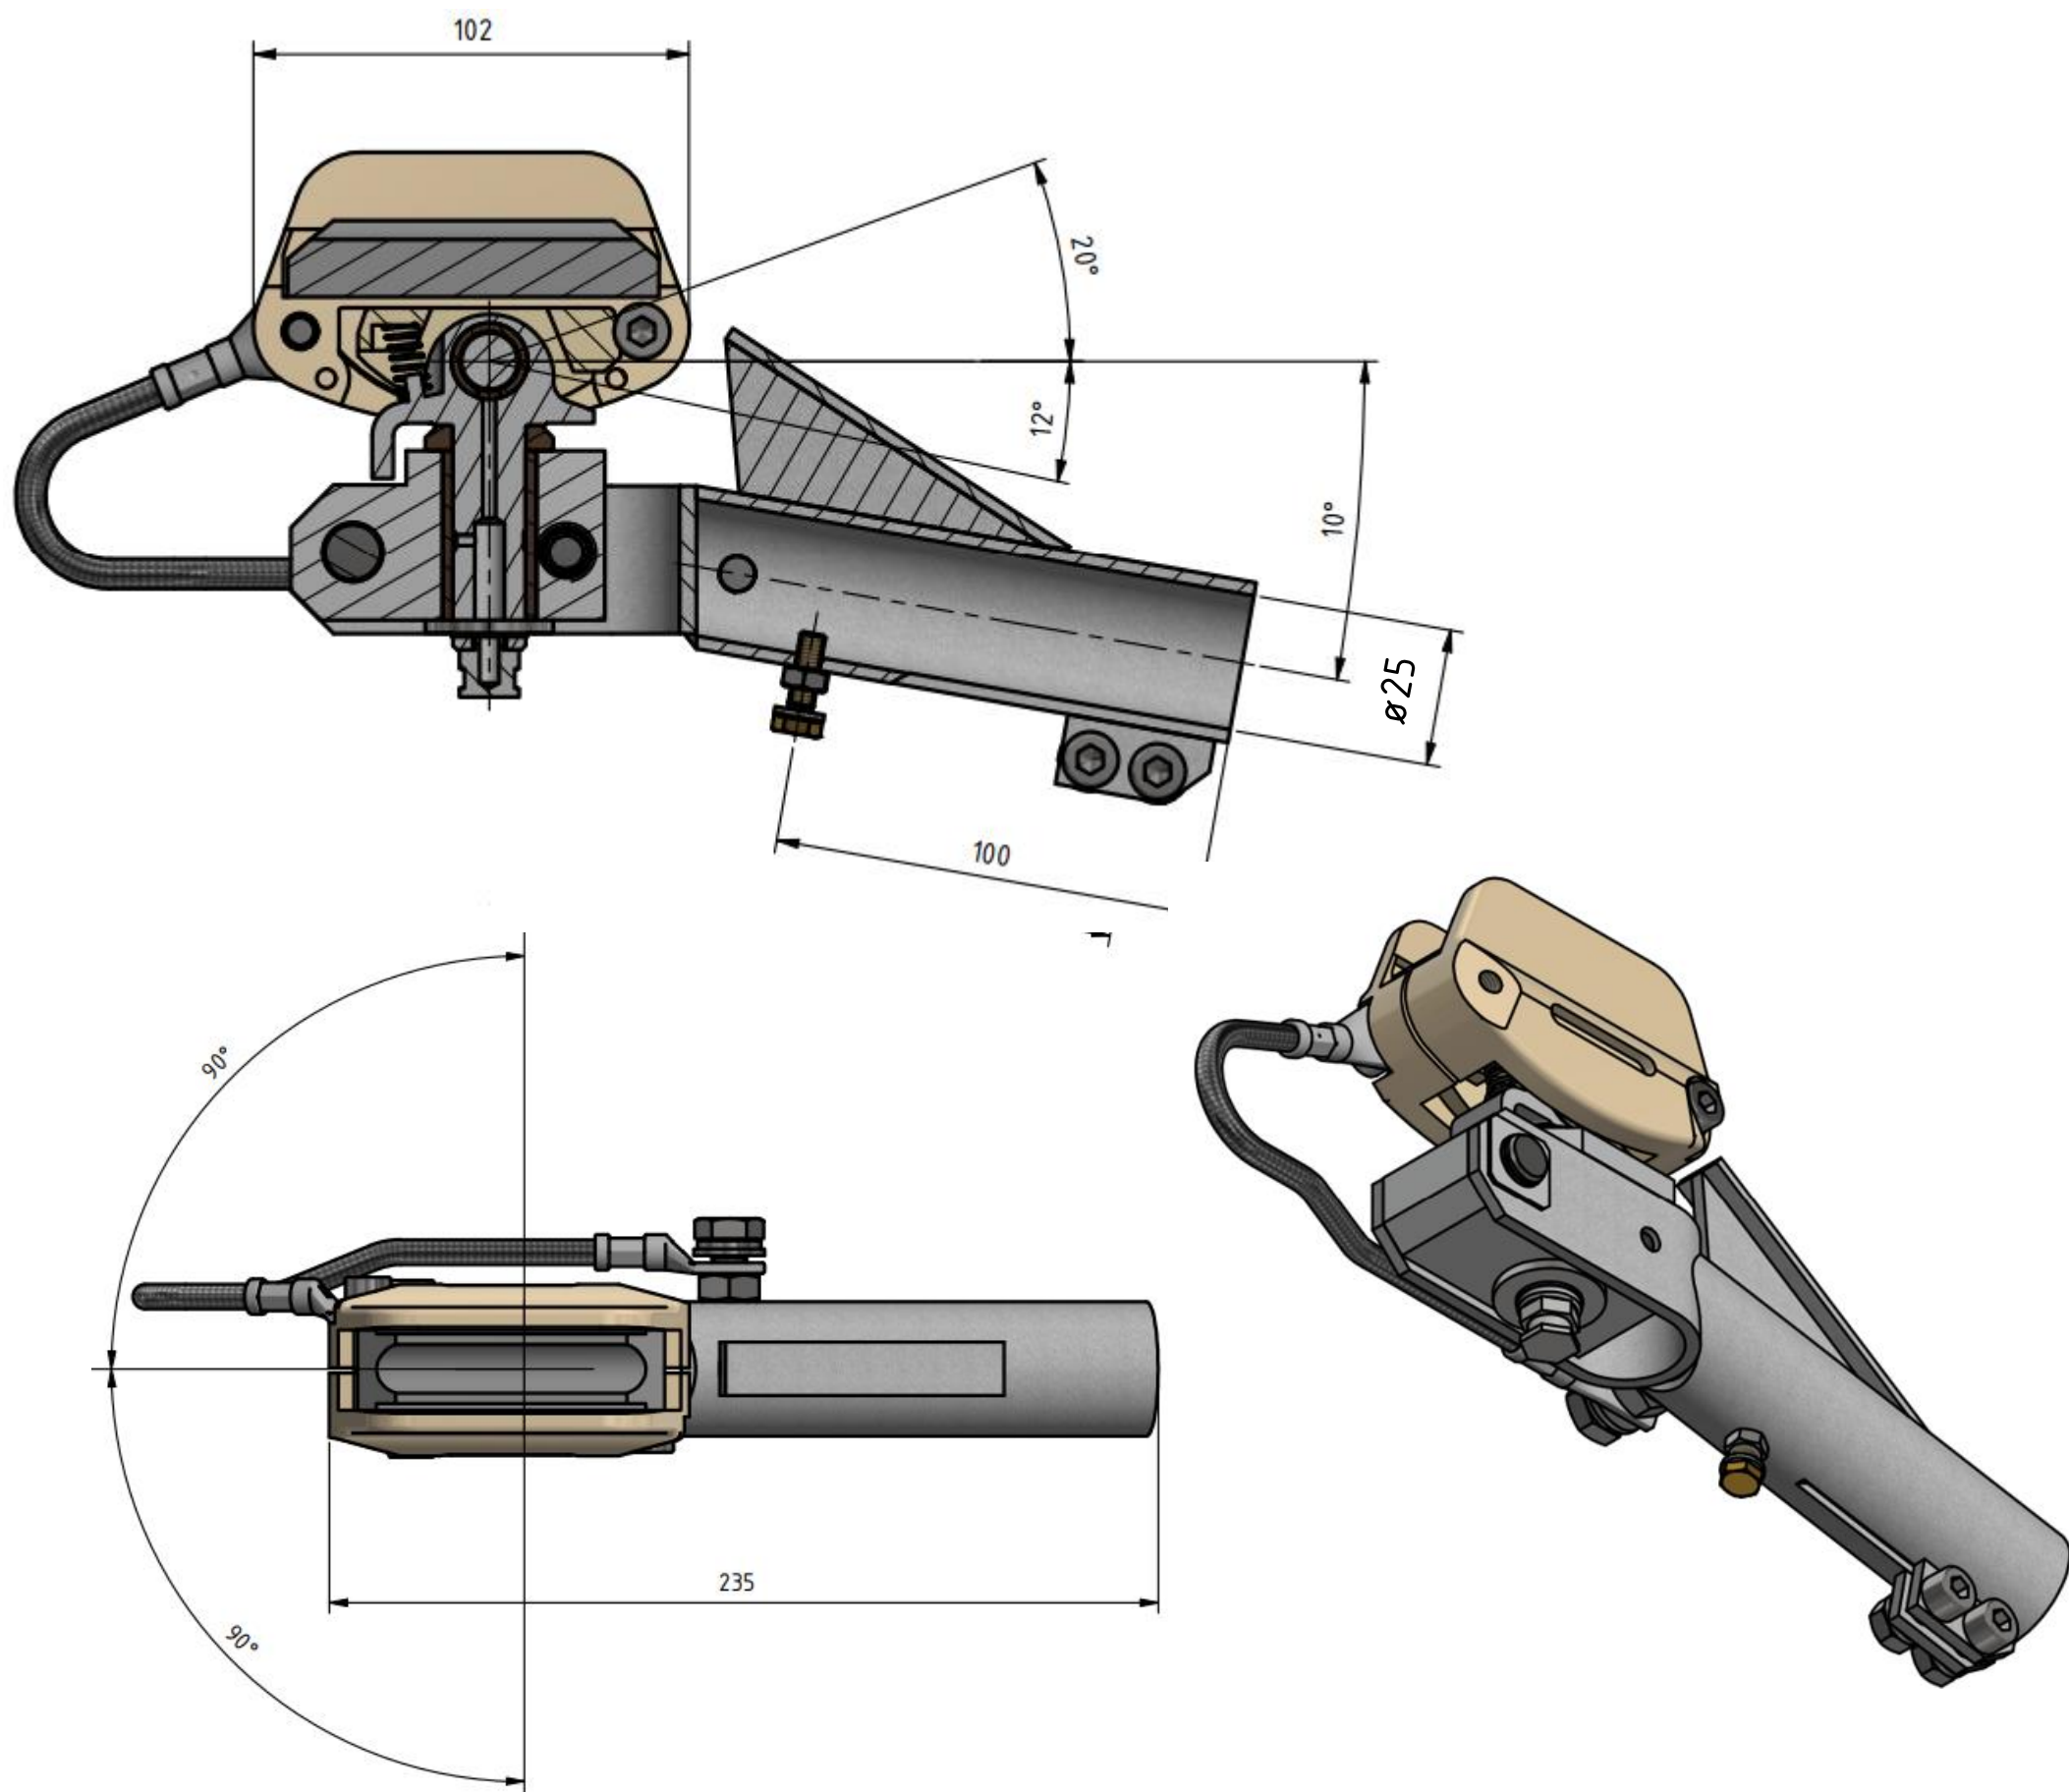

Sběrací hlavice výklopná SNS 25mm

Objednací číslo: 0070.12.25

Technické parametry

- Materiál: Bronz, dural, nerez. ocel, Měď
- Hmotnost: 1,92 kg

Esko spol. s r.o.

Praha 5, Jinonická 80, 15800 CZ

IČO: 60471999