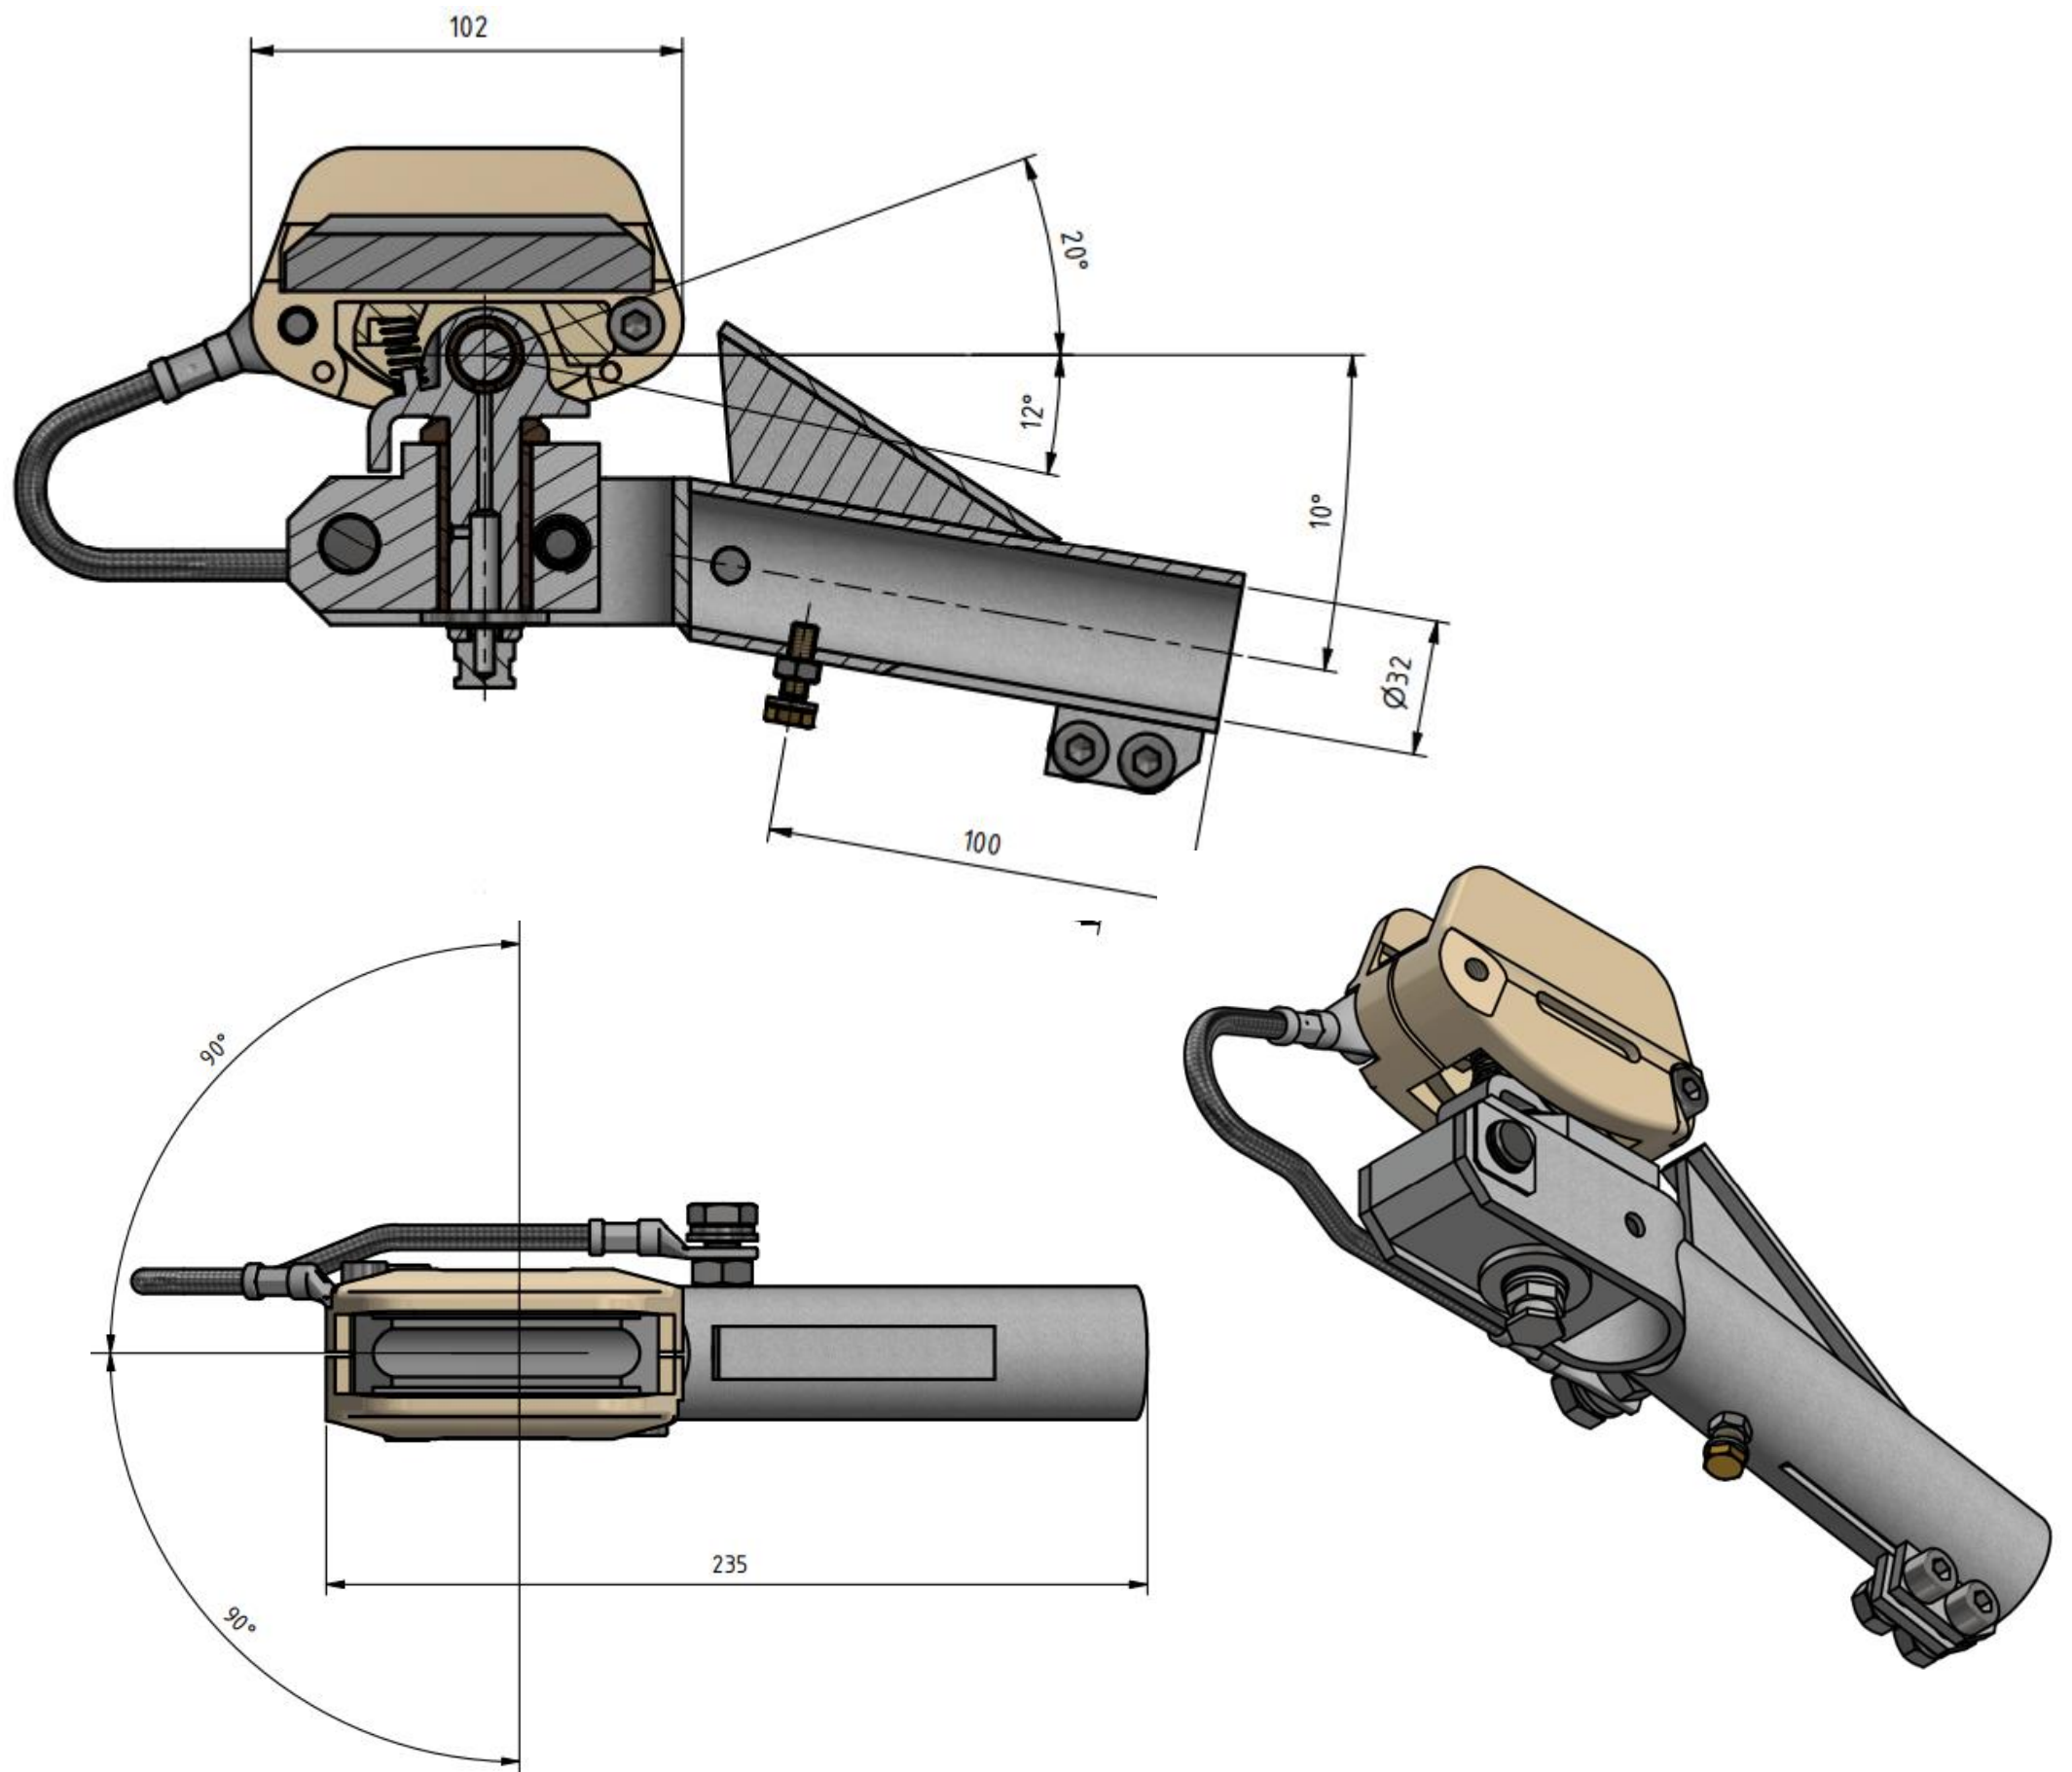

Sběrací hlavice výklopná SNS 32mm

Objednací číslo: 0070.12.32

Technické parametry

- Materiál: Bronz, dural, nerez. ocel, Měď
- Hmotnost: 1,92 kg

Esko spol. s r.o.

Praha 5, Jinonická 80, 15800 CZ

IČO: 60471999