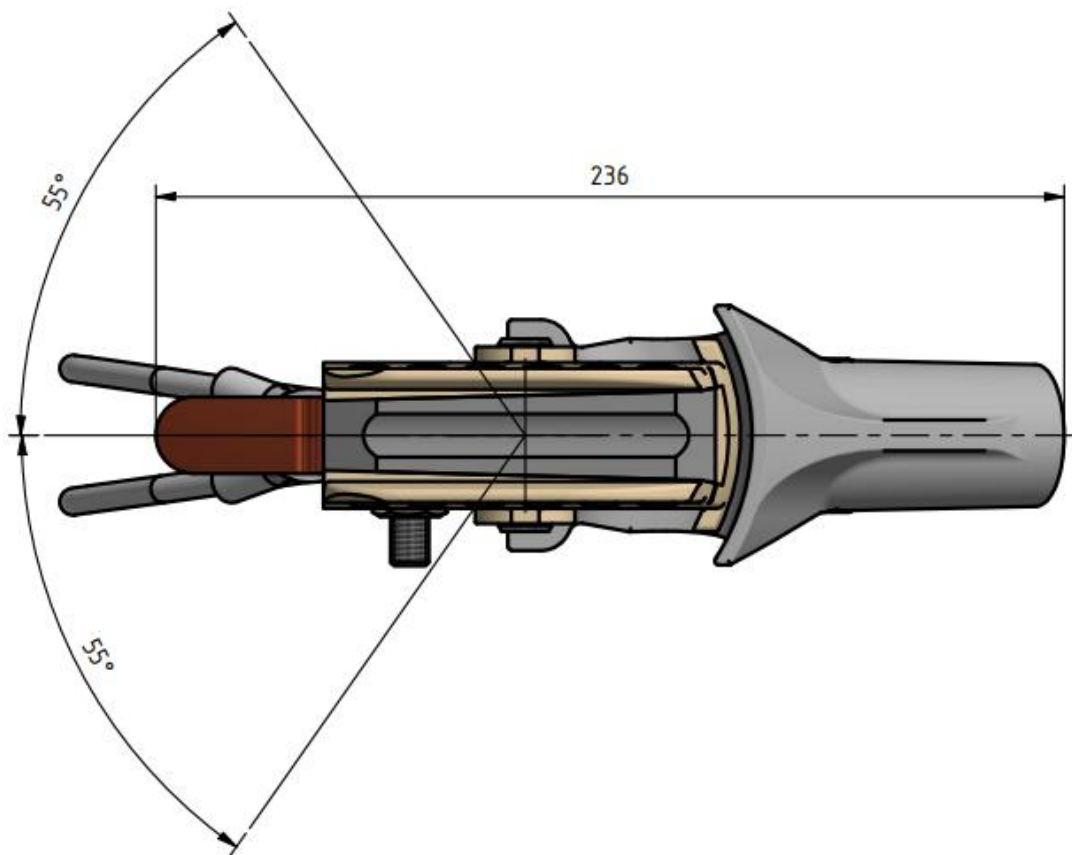

Sběrací hlavice ESKO L102/5 – 25/22° (proudová)

Objednací číslo: 0070.25HC

Technické parametry

- Materiál: Hliník, Bronz, Plast, Měď, Nerez
- Hmotnost: 1,85 kg

Esko spol. s r.o.

Praha 5, Jinonická 80, 15800 CZ