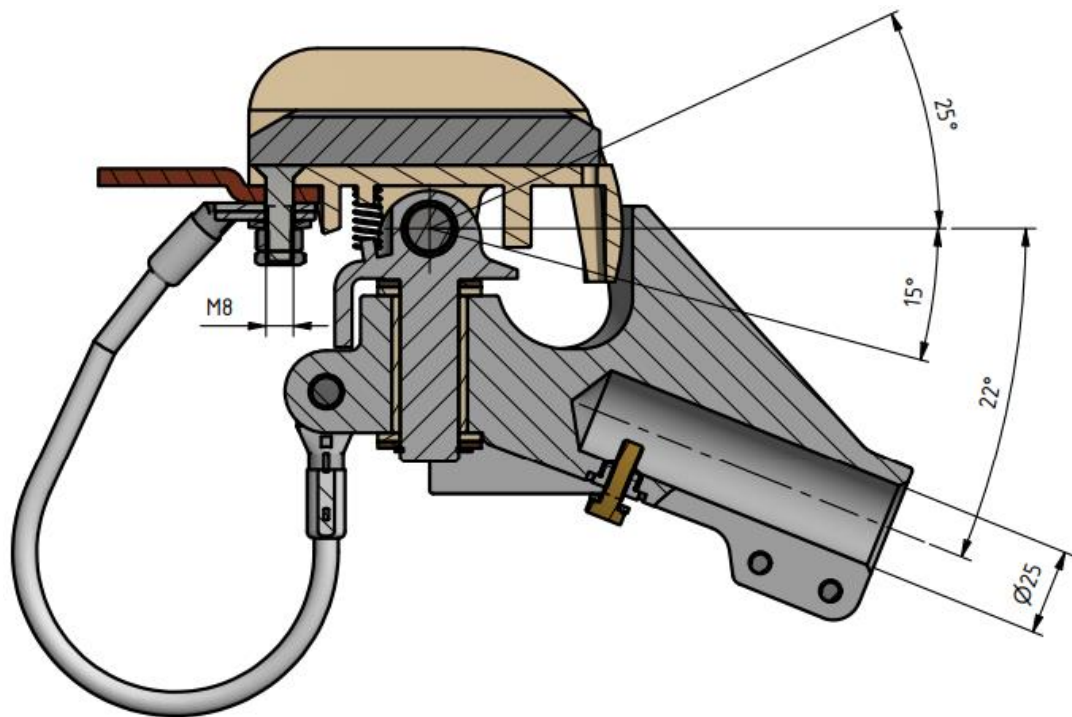

Sběrací hlavice ESKO L102/5 – 25/22° (proudová)

Objednací číslo: 0070.25HC

Technické parametry

- Materiál: Hliník, Bronz, Plast, Měď, Nerez
- Hmotnost: 1,85 kg

Esko spol. s r.o.

Praha 5, Jinonická 80, 15800 CZ