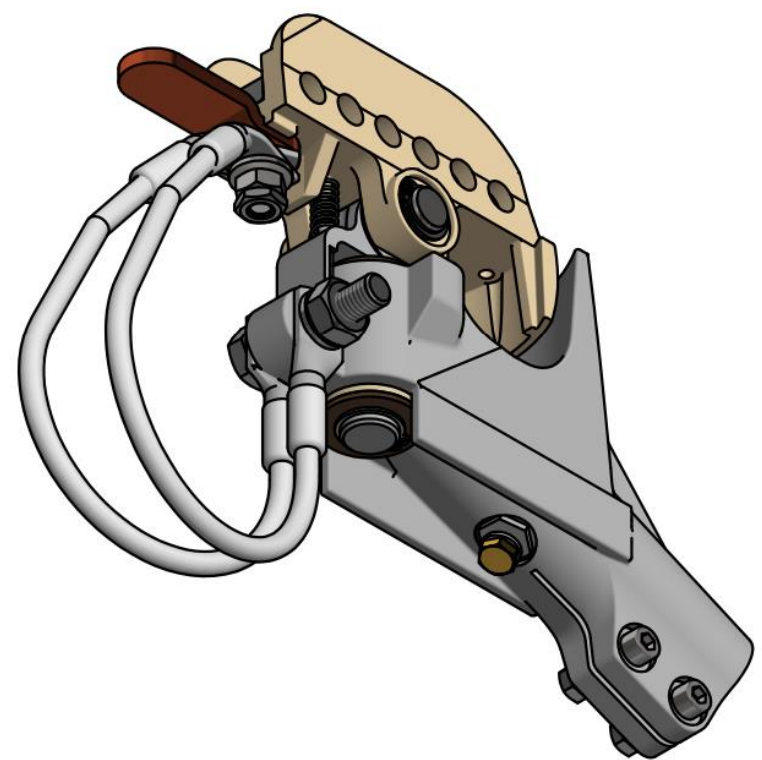

Sběrací hlavice ESKO L102/5 – 25/22° (proudová)

Objednací číslo: 0070.25HC

Technické parametry

- Materiál: Hliník, Bronz, Plast, Měď, Nerez
- Hmotnost: 1,85 kg

Esko spol. s r.o.

Praha 5, Jinonická 80, 15800 CZ