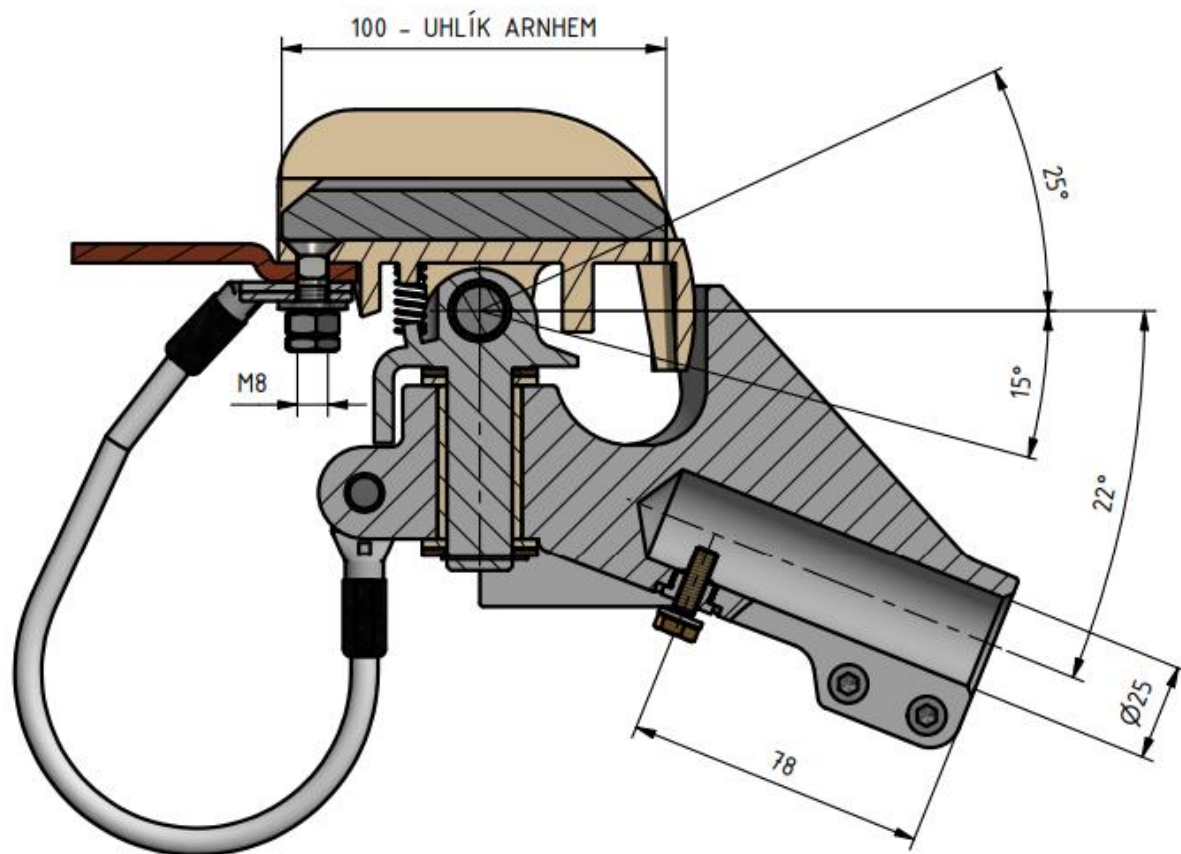

Sběrací hlavice ESKO L102/5 – 25/22° (proudová)

Objednací číslo: 0070.25HC.1

Vanička je kompatibilní uhlíkem PanTrac 07.42.0019.06.120
Compatible with PanTrac 07.42.0019.06.120 carbon slider

Technické parametry