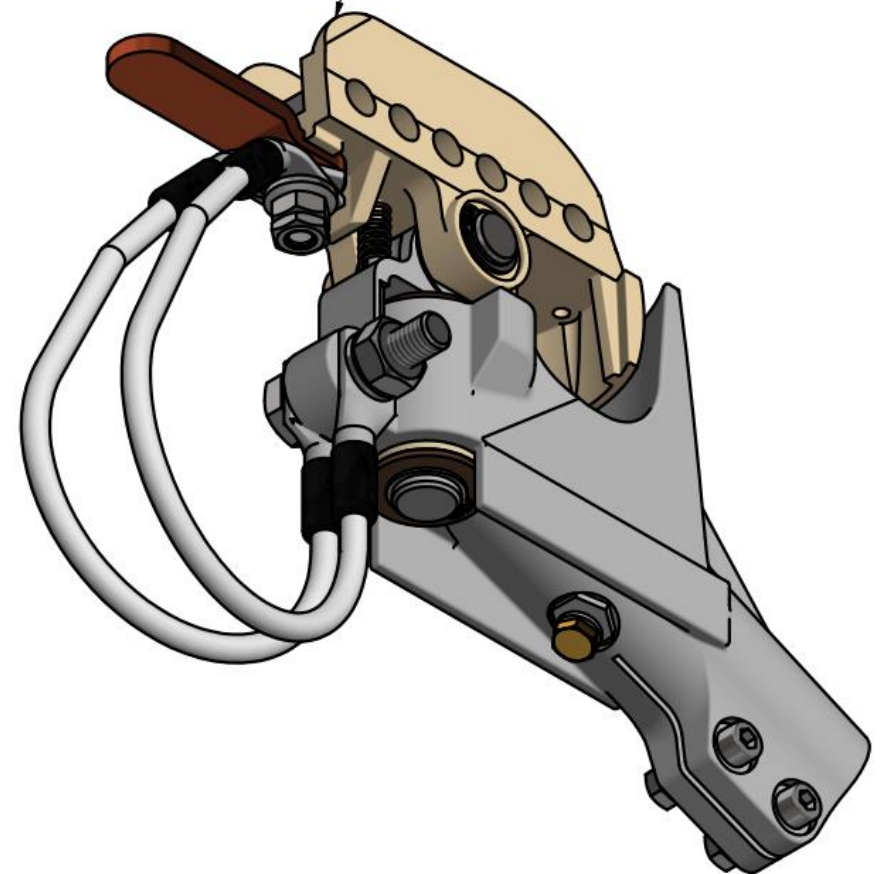

Sběrací hlavice ESKO L102/5 – 25/22° (proudová)

Objednací číslo: 0070.25HC.1

Vanička je kompatibilní uhlíkem PanTrac 07.42.0019.06.120
Compatible with PanTrac 07.42.0019.06.120 carbon slider

Technické parametry