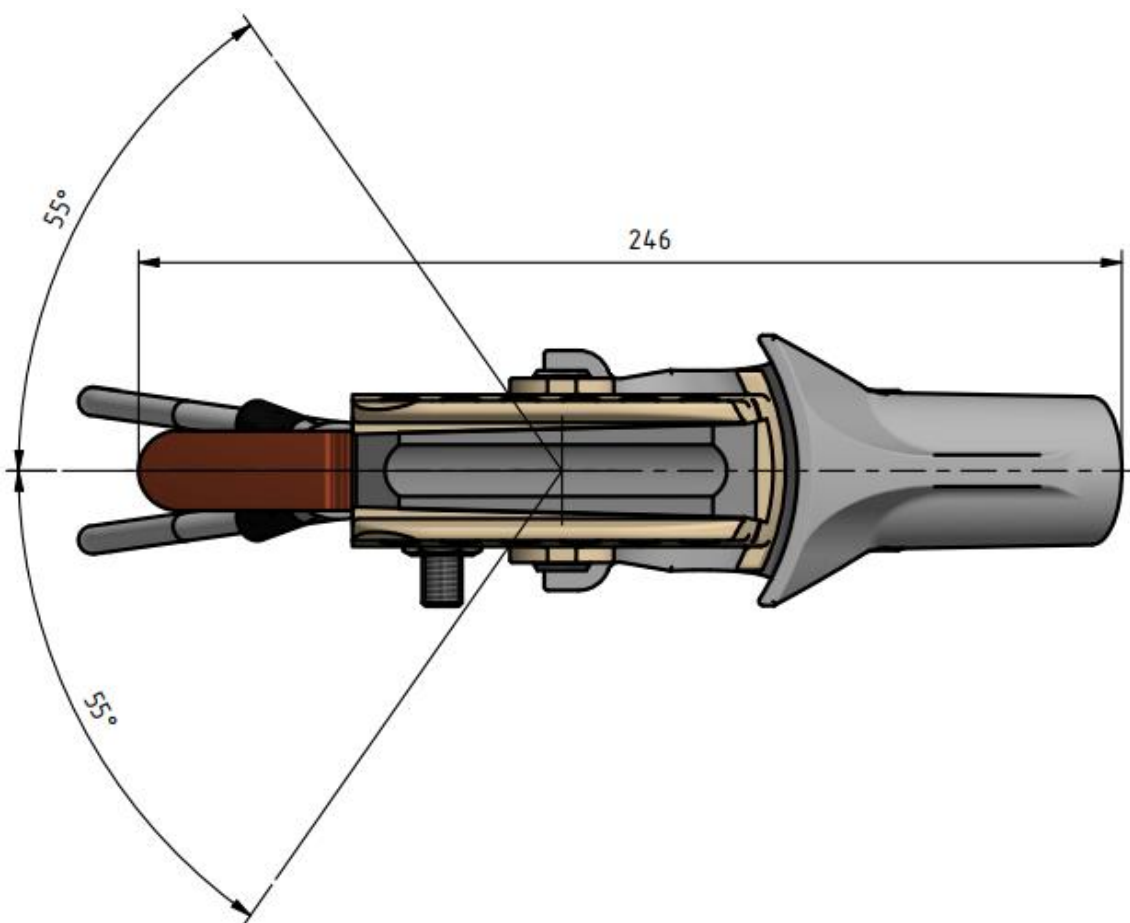

Sběrací hlavice ESKO L102/5 – 25/22° (proudová)

Objednací číslo: 0070.25HC.1

Vanička je kompatibilní uhlíkem PanTrac 07.42.0019.06.120
Compatible with PanTrac 07.42.0019.06.120 carbon slider

Technické parametry