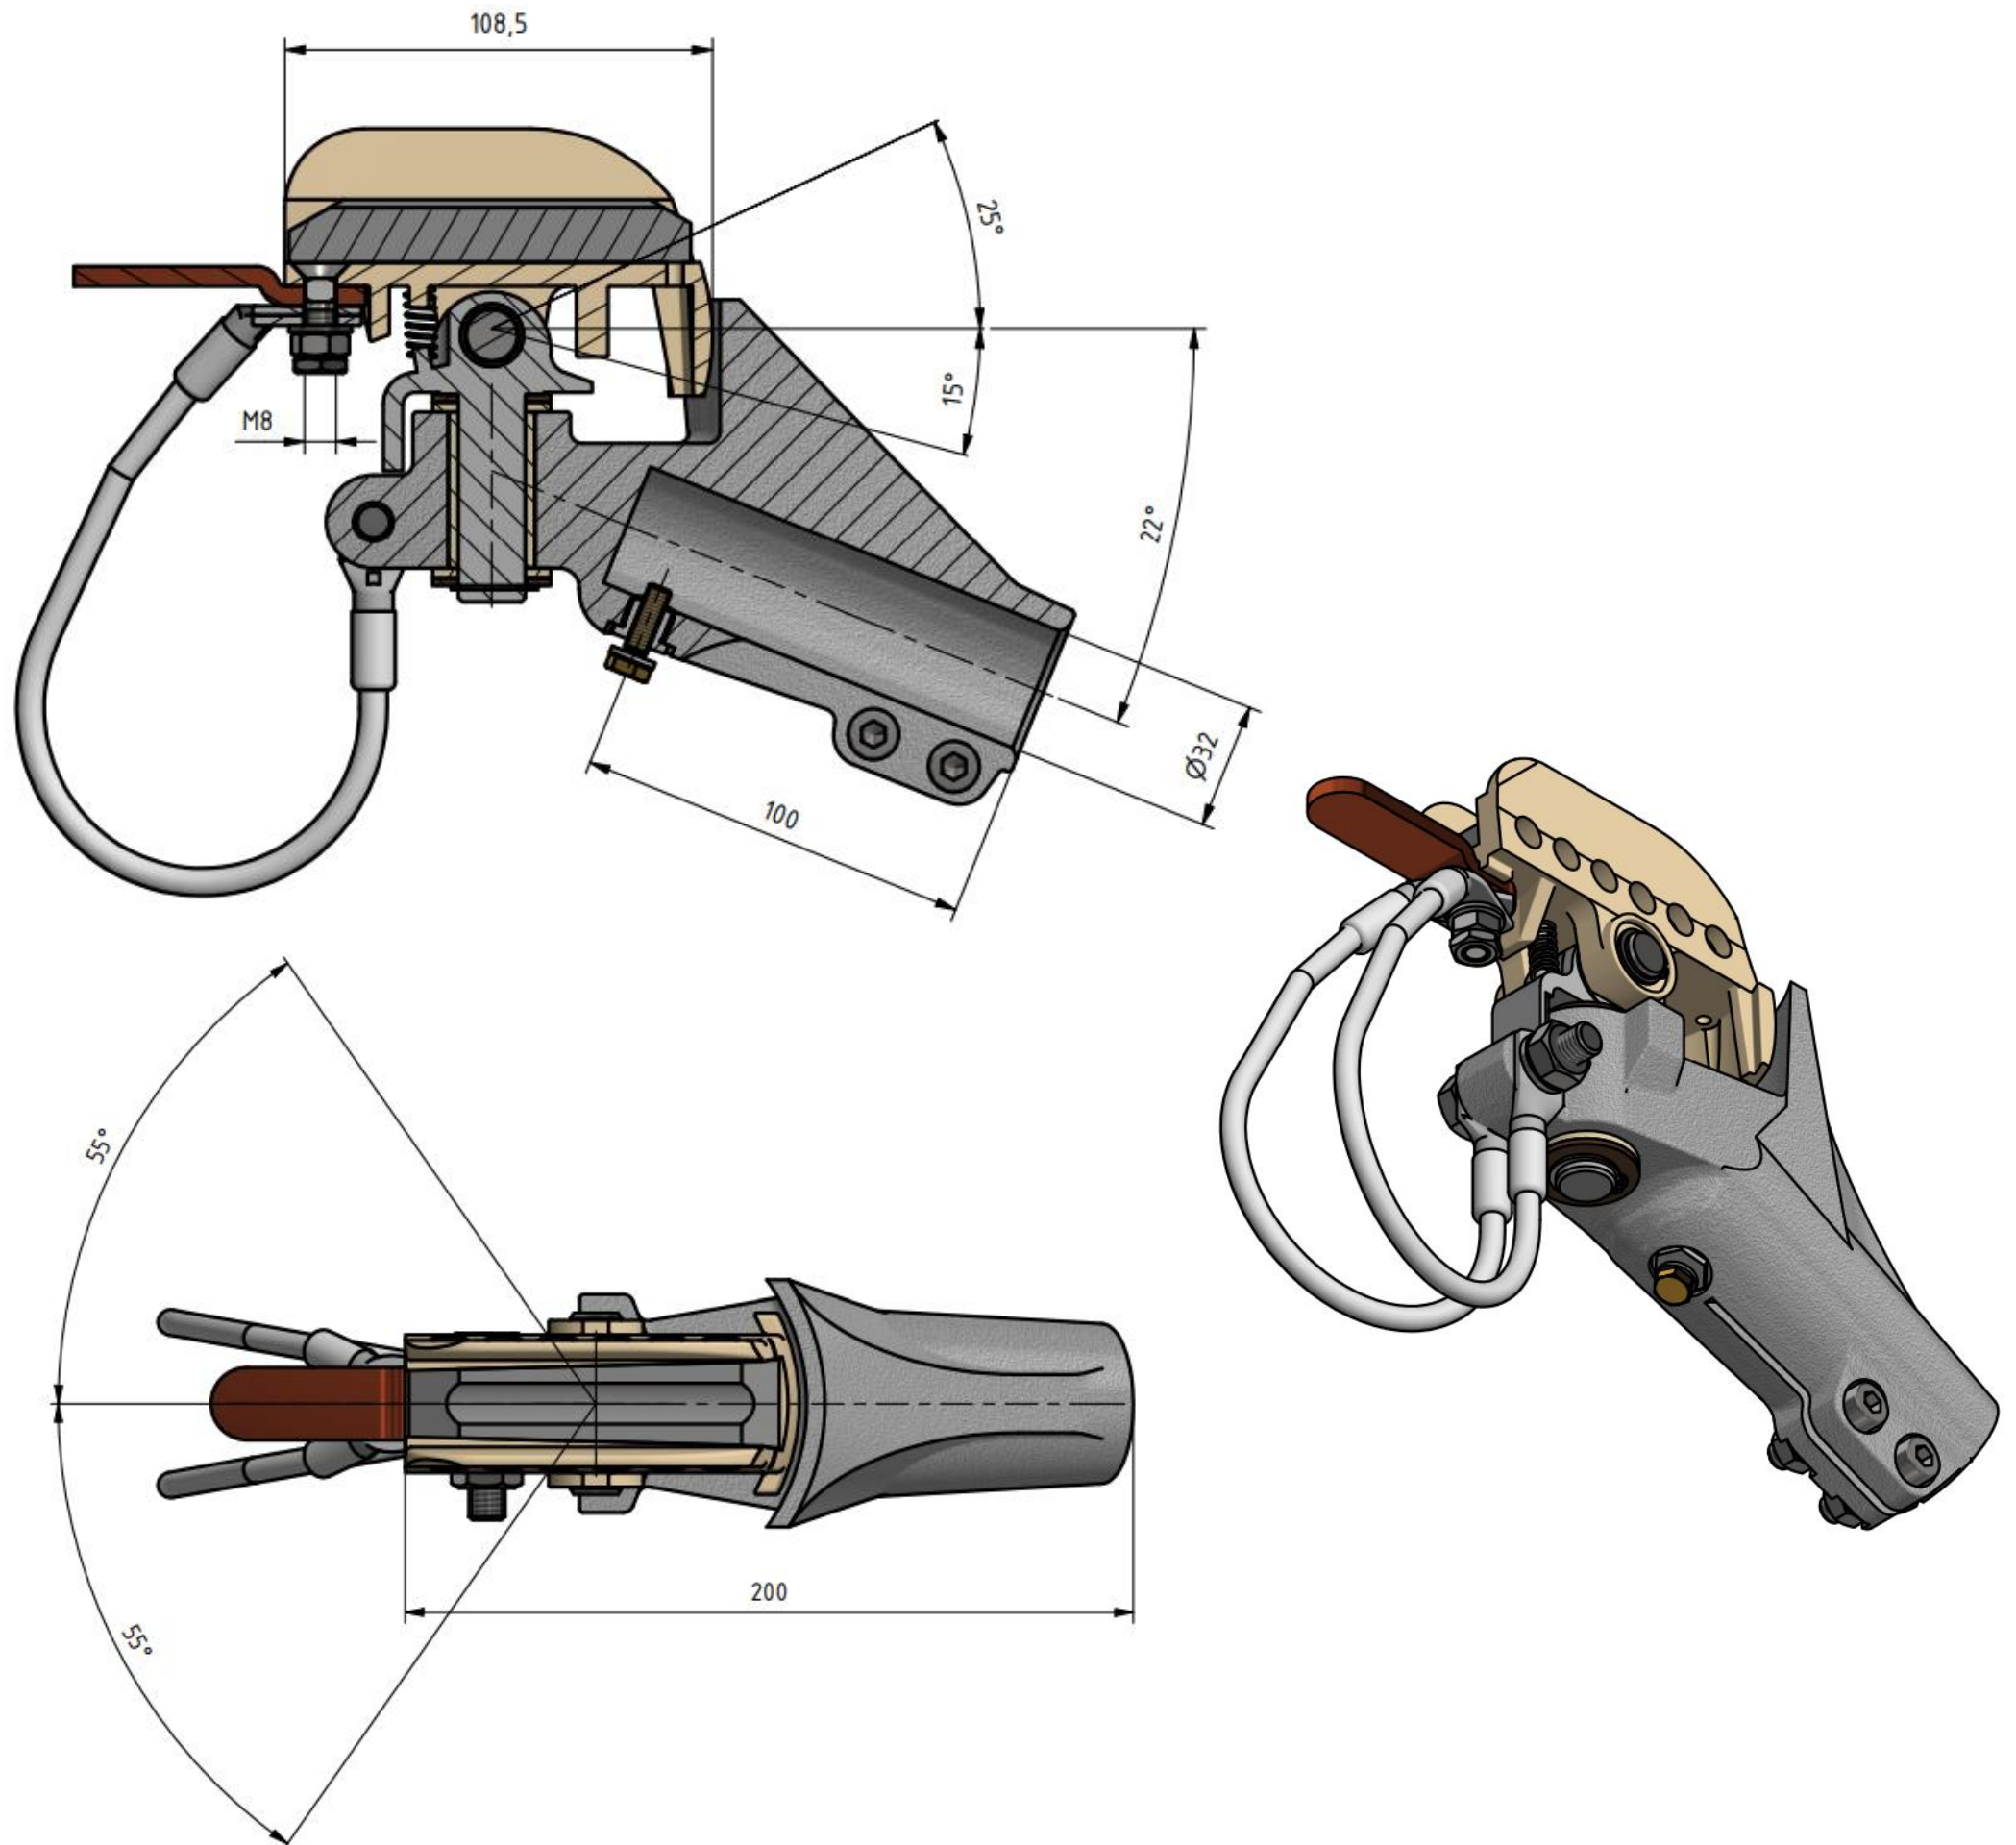

Sběrací hlavice ESKO L102/5 – 32/22°

Objednací číslo: 0070.32225HC

Technické parametry

- Materiál: Bronz, nerez. ocel, Měď, Ocel, Slitina hliníku
- Hmotnost: 1,89 kg

Esko spol. s r.o.

Praha 5, Jinonická 80, 15800 CZ
 IČO: 60471999
 DIČ: CZ60471999