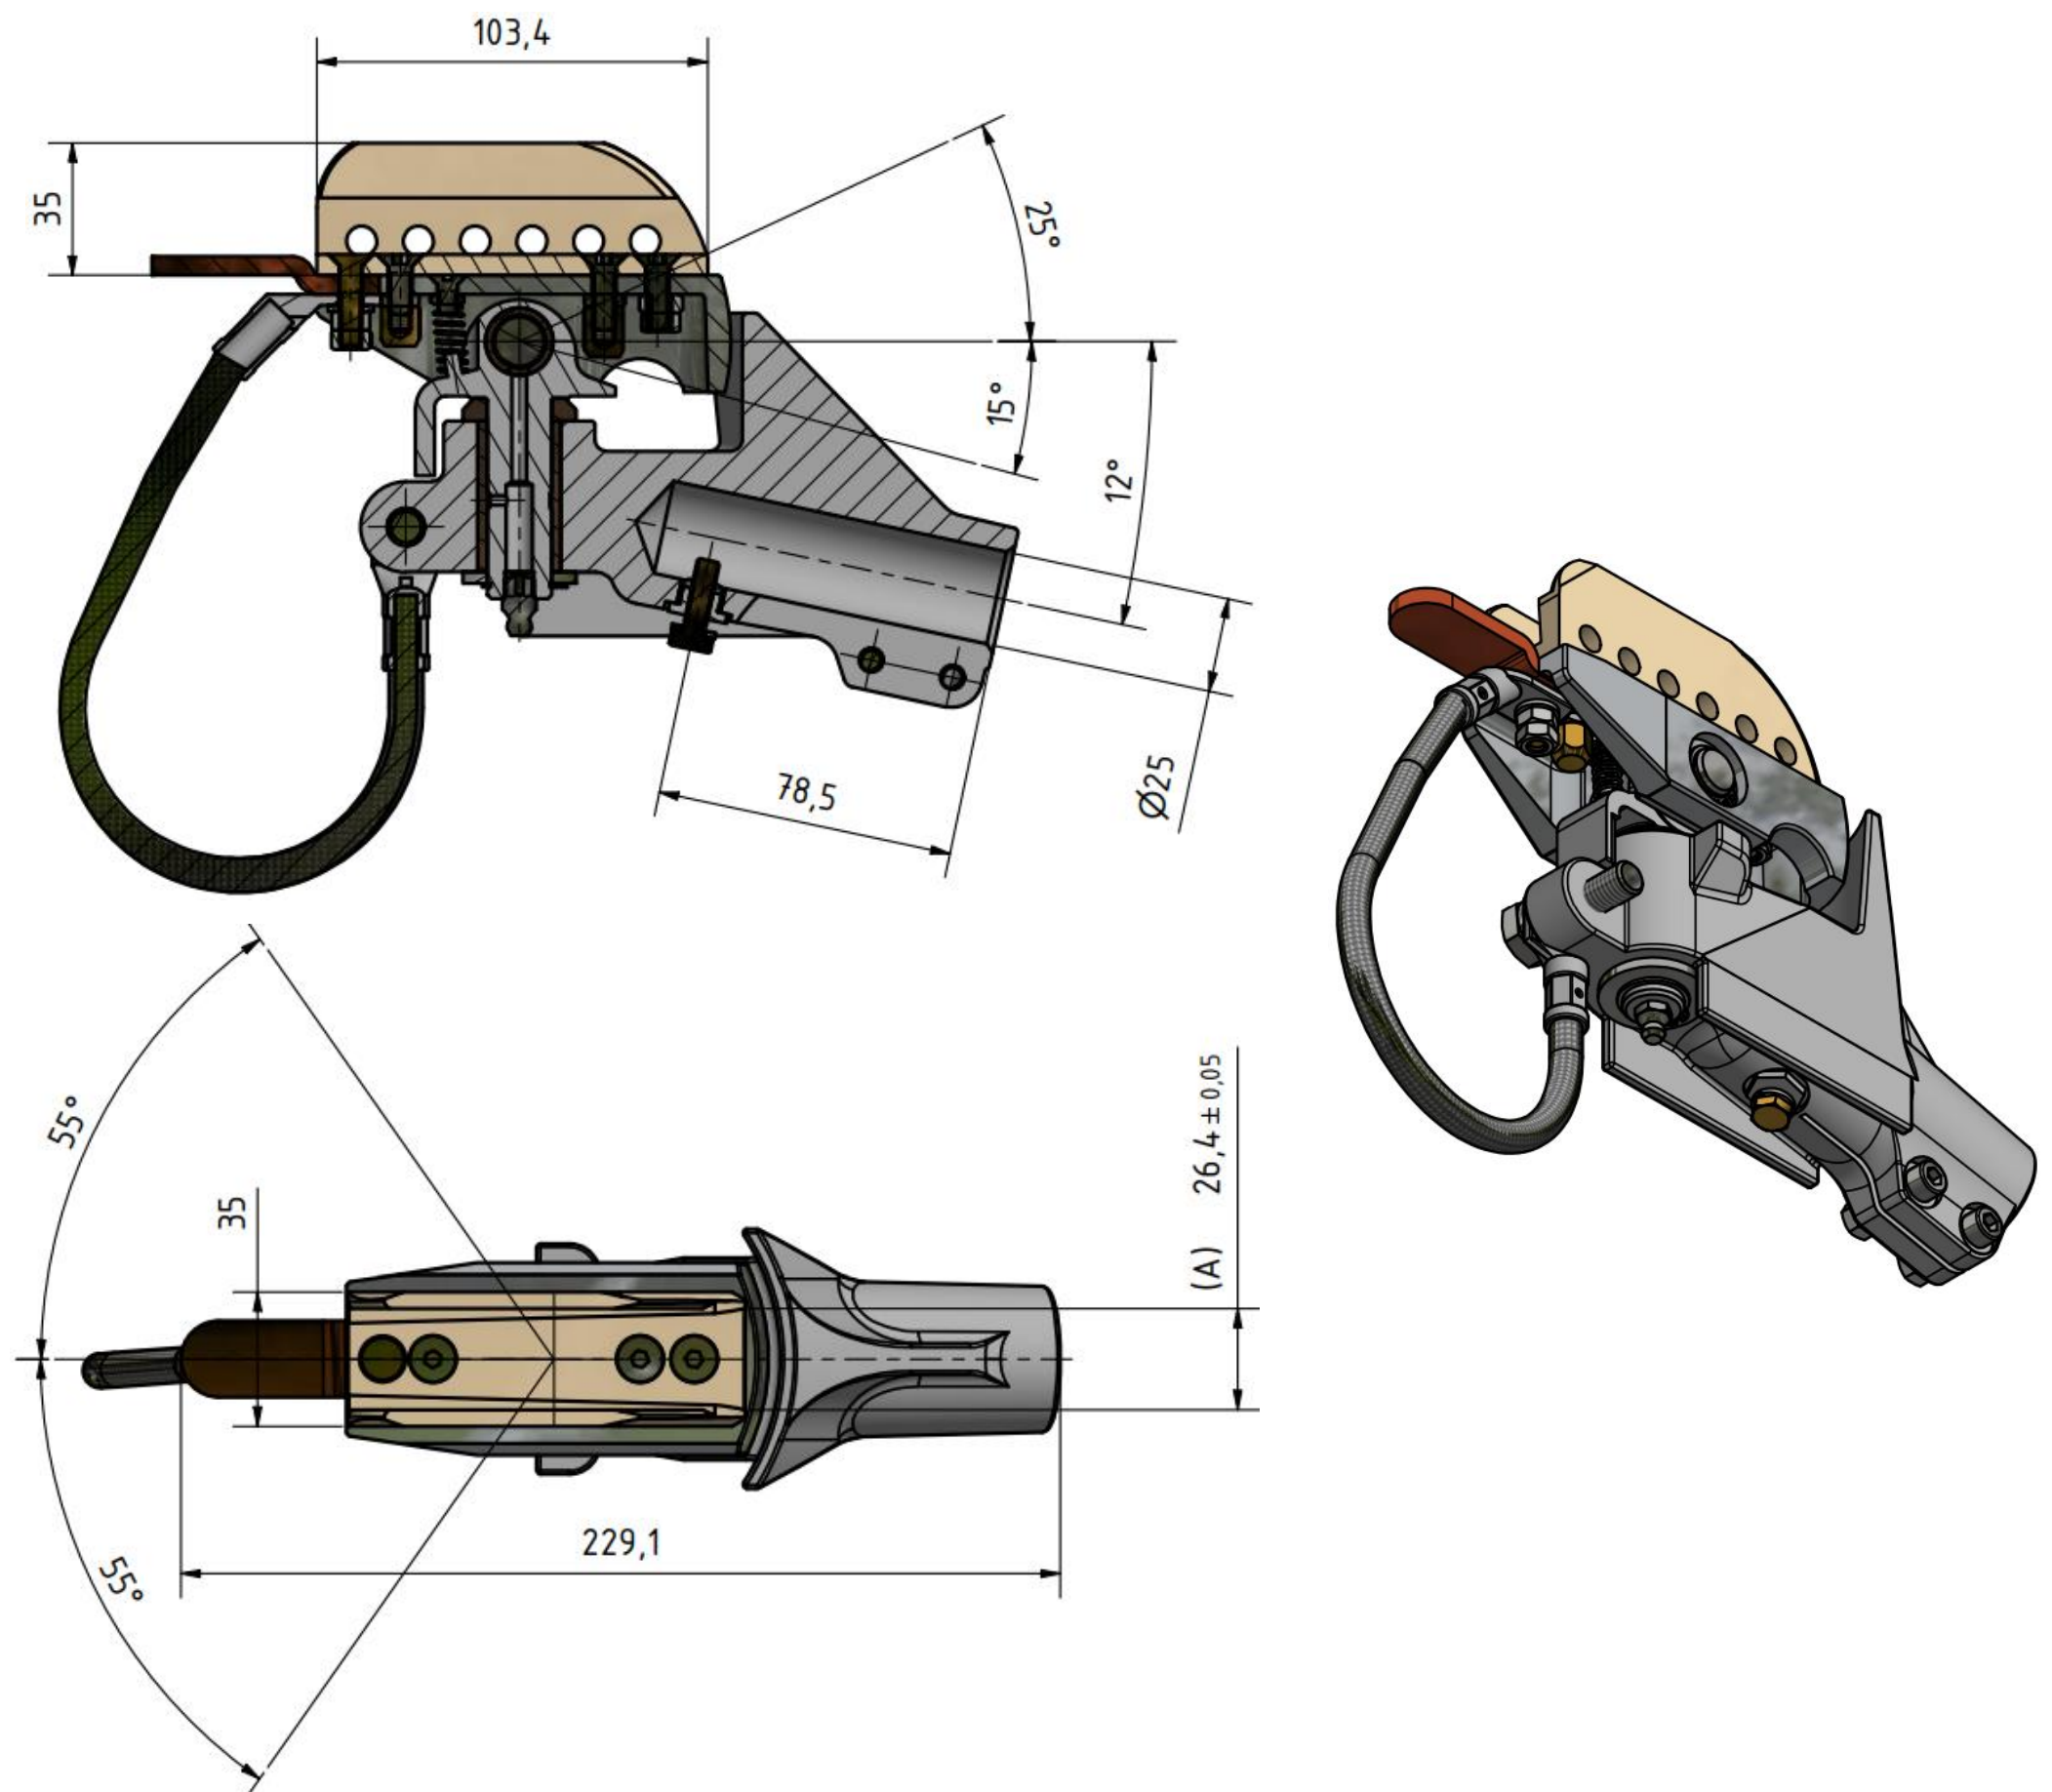

Sběrací hlavice ESKO L102/4 – 25/12°

Objednací číslo: 0070.33B

Technické parametry

- Materiál: Bronz, Měď, Ocel, Slitina hliníku
- Hmotnost: 1,96 kg

Esko spol. s r.o.

Praha 5, Jinonická 80, 15800 CZ

IČO: 60471999