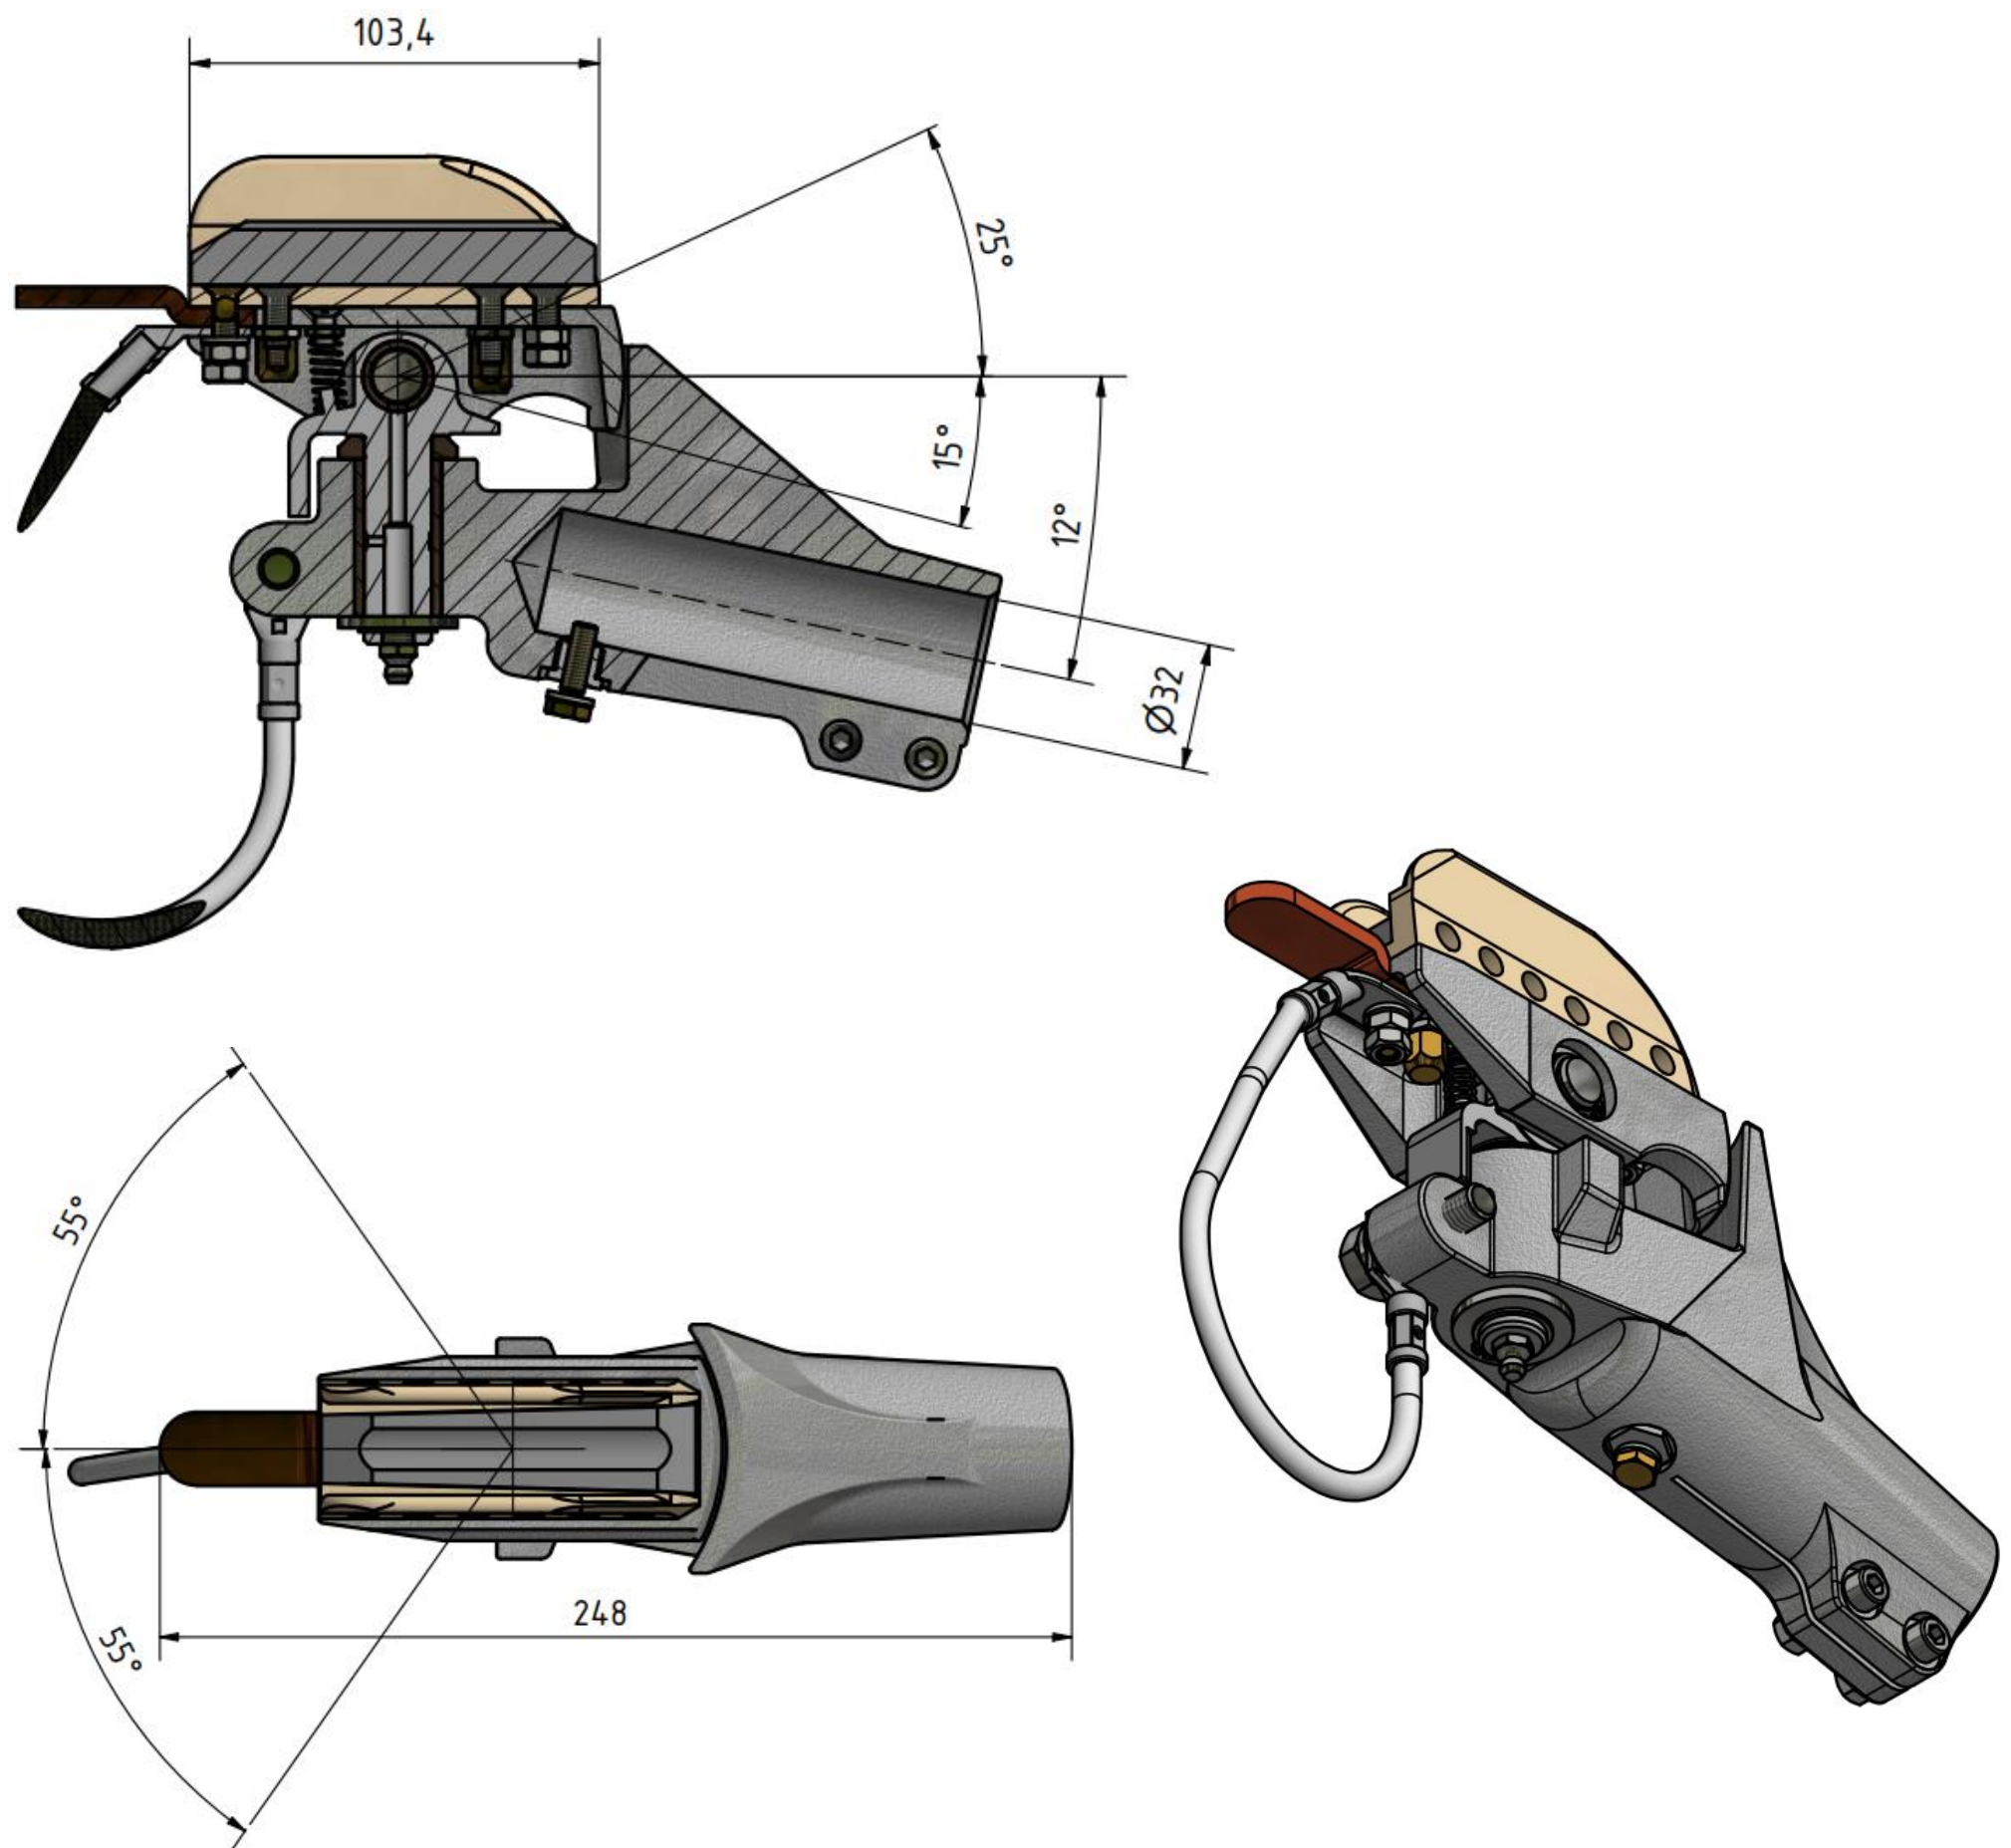

## Sběrací hlavice ESKO L102/3 – 32/12°

Objednací číslo: 0070.5

## Technické parametry

- Materiál: Bronz, nerez. ocel, Měď, Ocel, Slitina hliníku
- Hmotnost: 1,89 kg

**Esko spol. s r.o.**

Praha 5, Jinonická 80, 15800 CZ

IČO: 60471999

DIČ: CZ60471999

Email: [info@esko-praha.cz](mailto:info@esko-praha.cz)