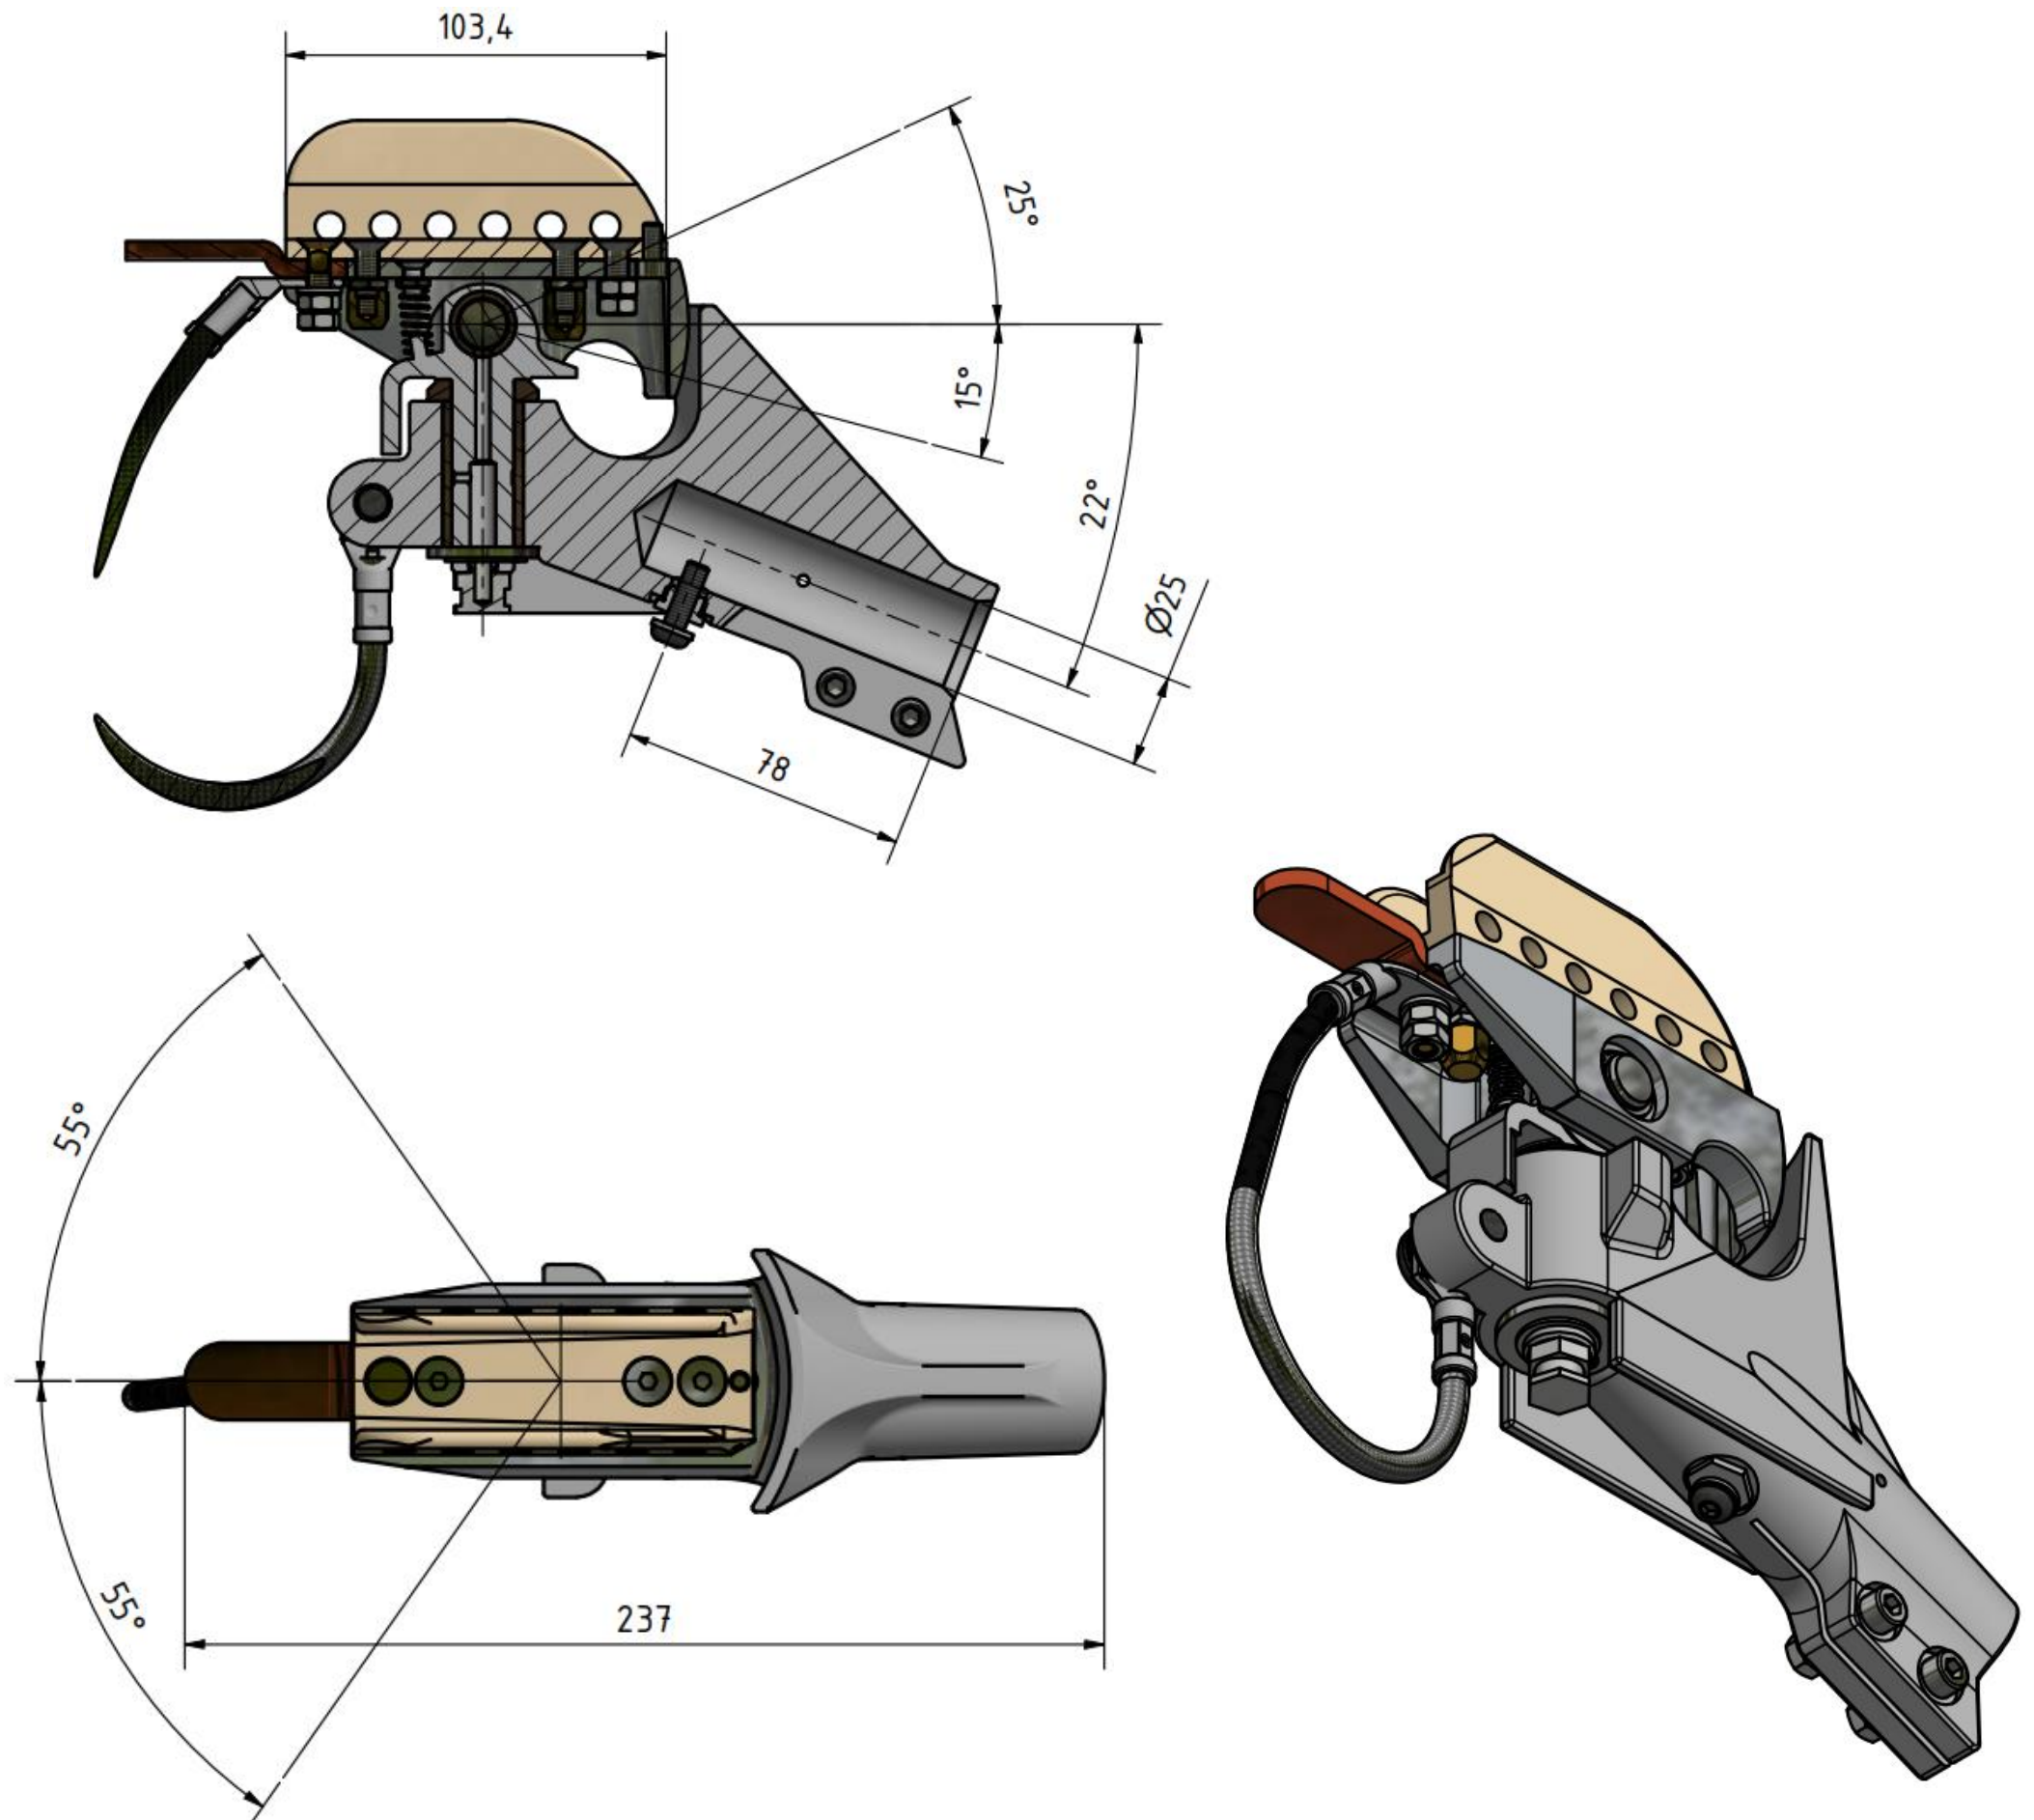

Sběrací hlavice ESKO L102/3 – 25/22°

Objednací číslo: 0070.8

Technické parametry

- Materiál: Bronz, nerez. ocel, Měď, Ocel, Slitina hliníku
- Hmotnost: 1,89 kg

Esko spol. s r.o.

Praha 5, Jinonická 80, 15800 CZ