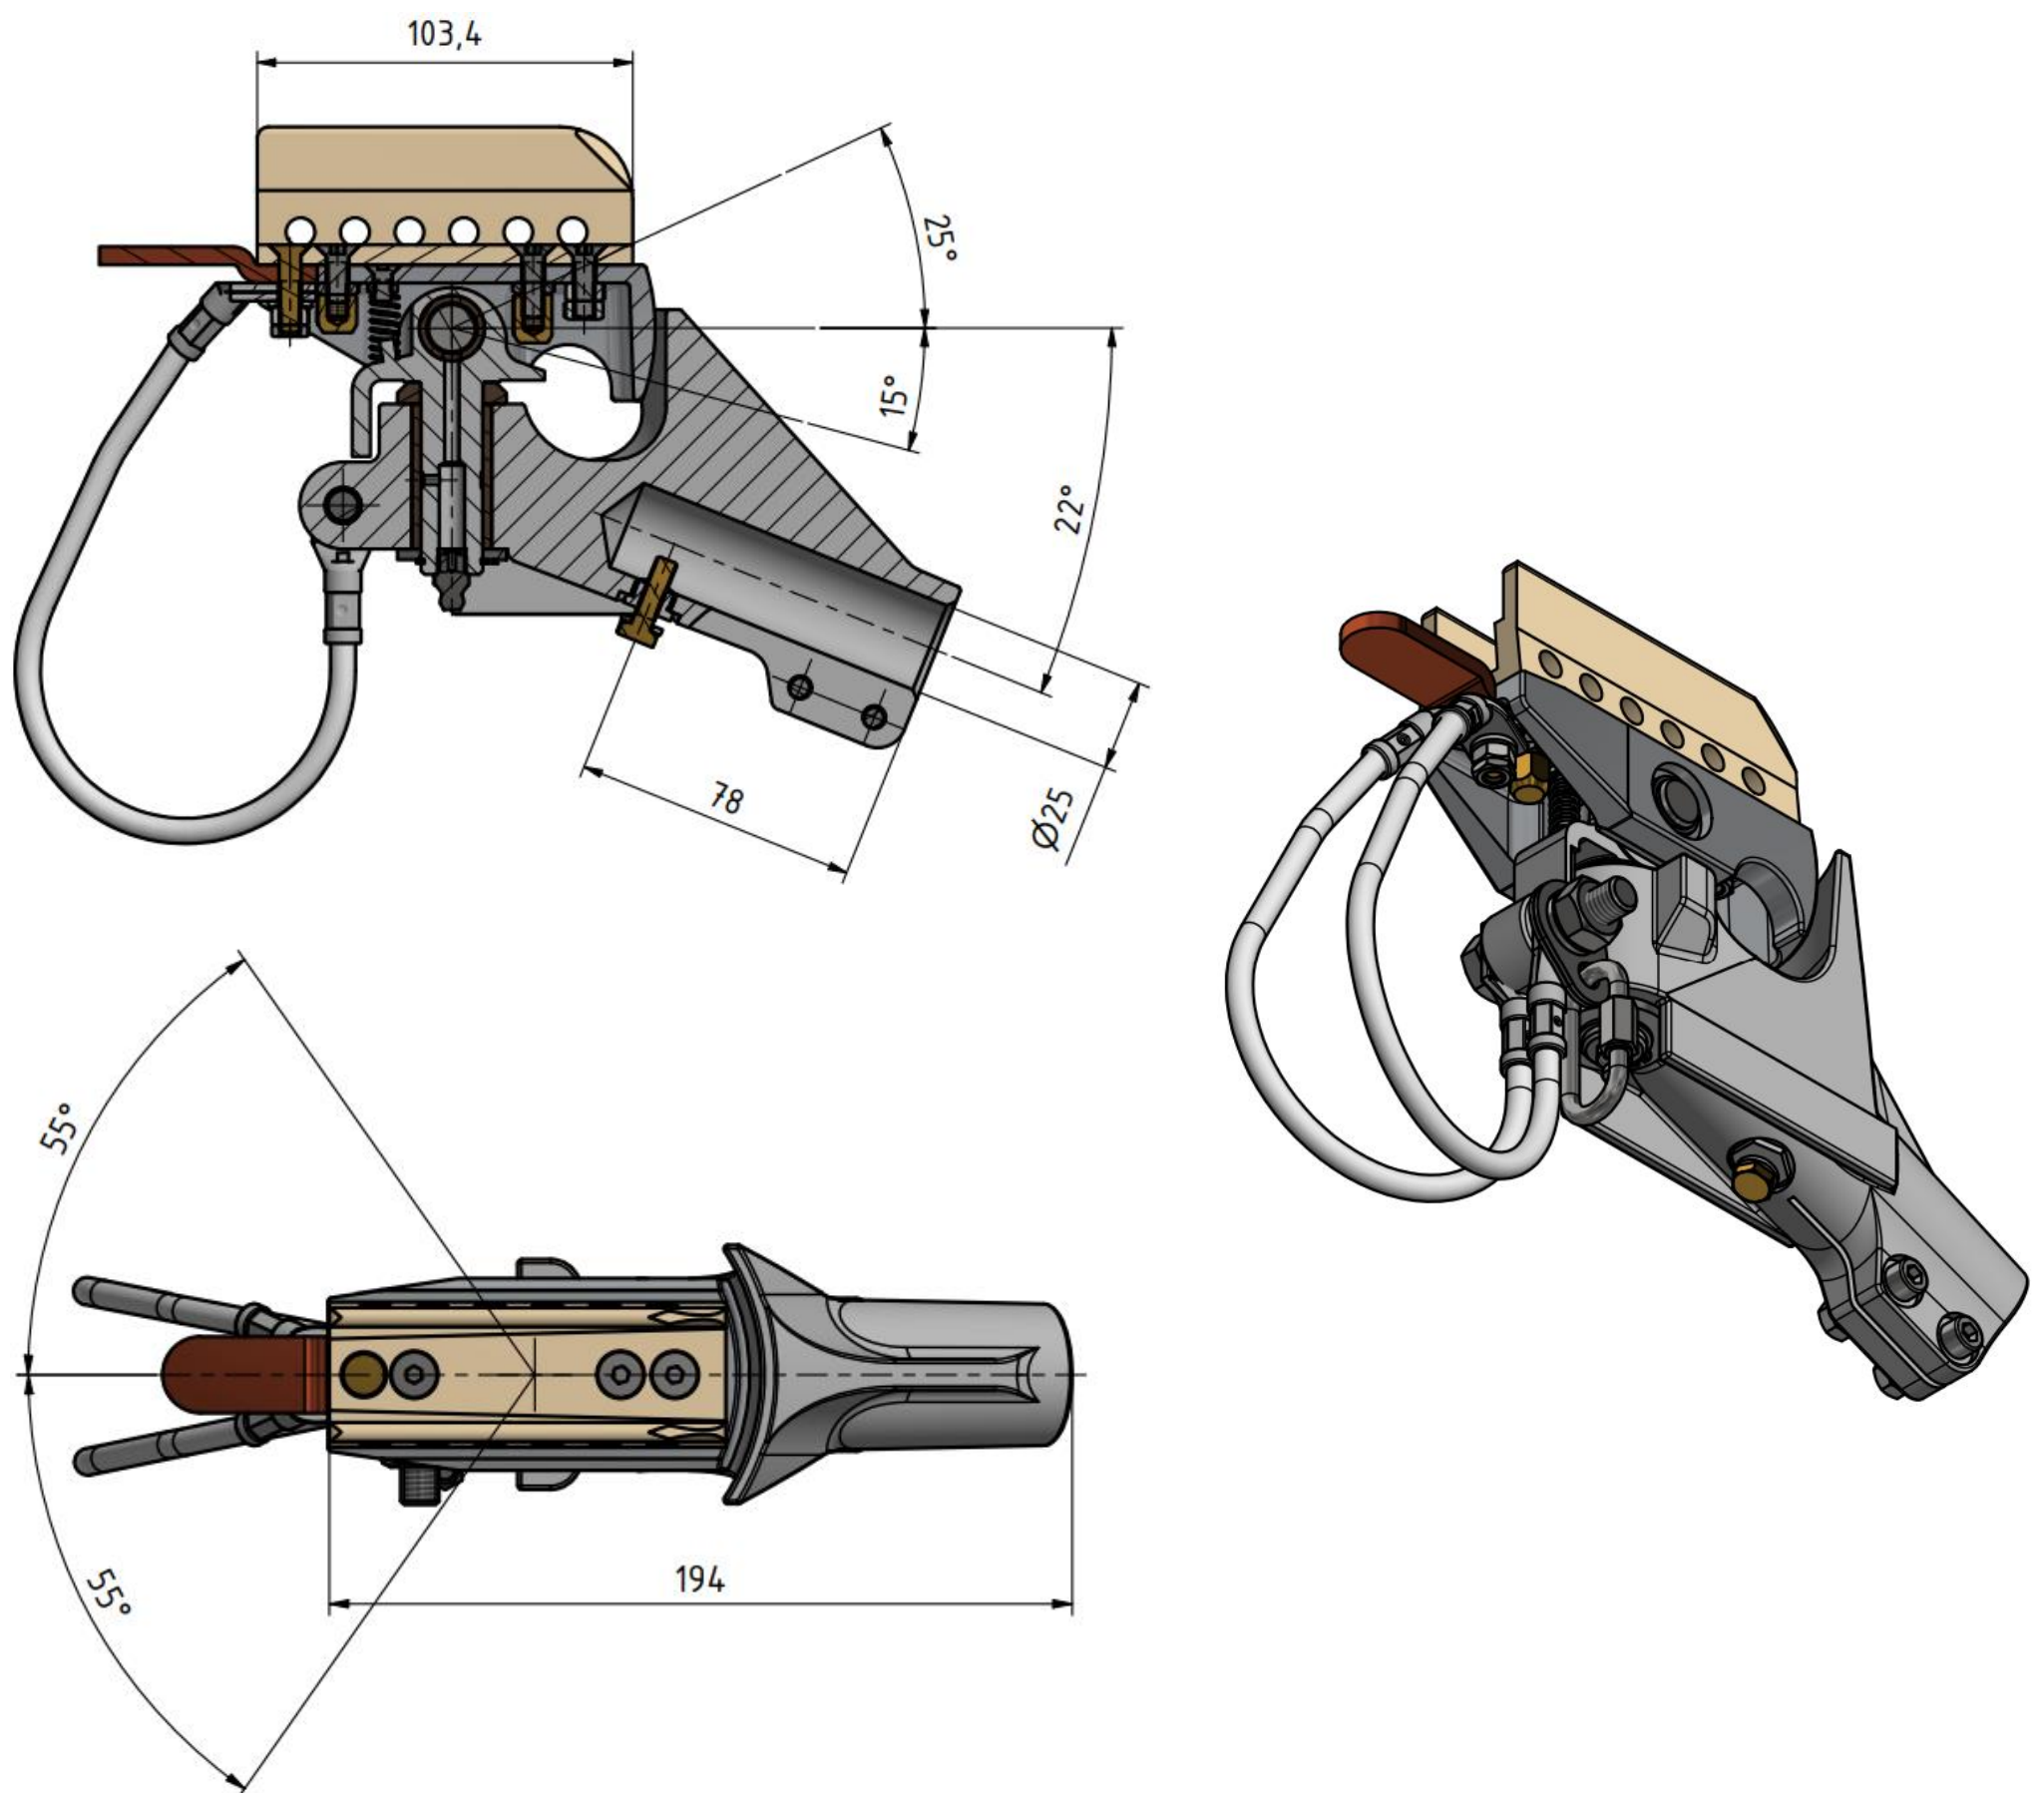

Sběrací hlavice ESKO L102/4 – 25/22°

Objednací číslo: 0070.82

Technické parametry

- Materiál: Bronz, Měď, Ocel, Slitina hliníku
- Hmotnost: 1,96 kg

Esko spol. s r.o.

Praha 5, Jinonická 80, 15800 CZ

IČO: 60471999