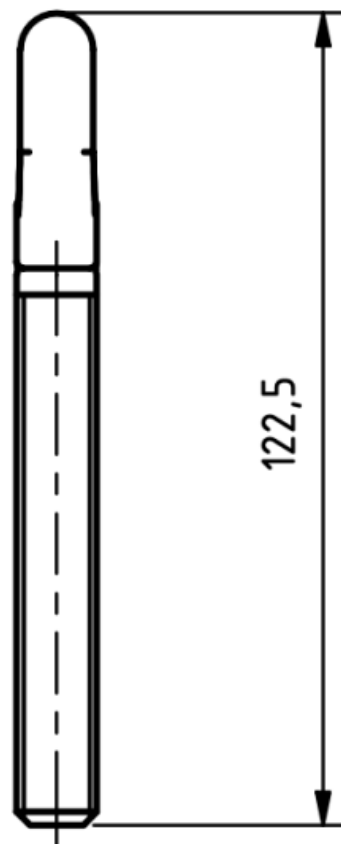

Catalogue sheet

Screw with eye M12

Order number: 0086.1

Technical parameters

- Material: Bronze
- Weight: 0,12 kg (0,26 lb)

Esko spol. s r.o.

Praha 5, Jinonická 80, 15800 CZ
IČO: 60471999
DIČ: CZ60471999

Email: info@esko-praha.cz
Phone: +420257290280
www.esko-praha.cz