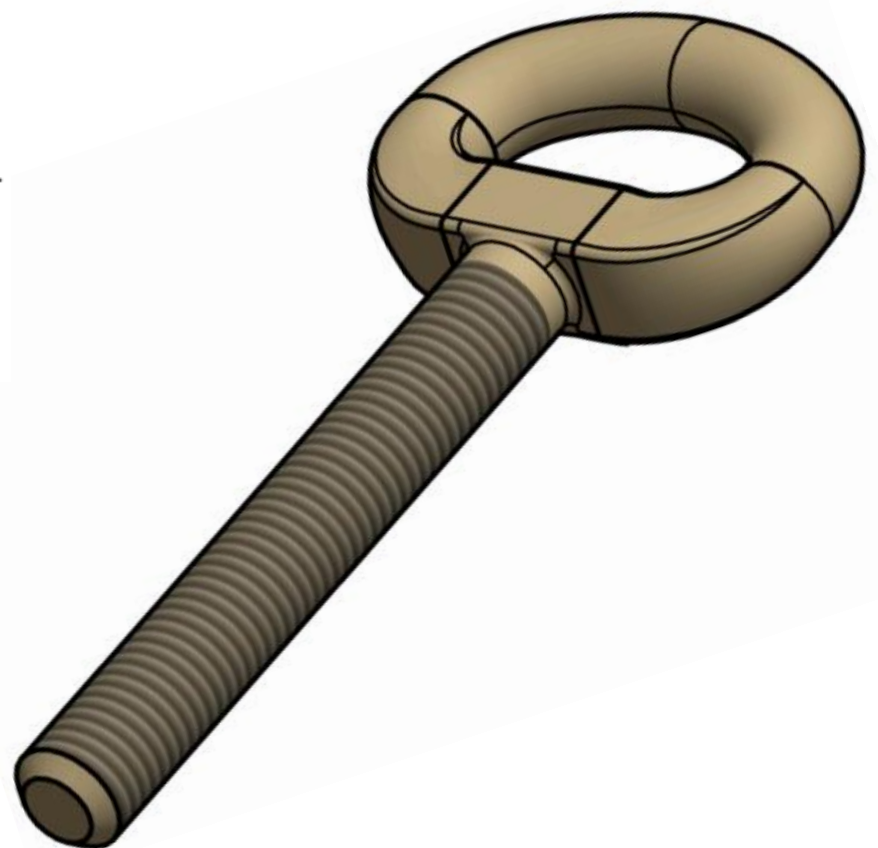

Catalogue sheet

Screw with eye M12

Order number: 0086.1

Technical parameters

- Material: Bronze
- Weight: 0,12 kg (0,26 lb)

Esko spol. s r.o.

Praha 5, Jinonická 80, 15800 CZ
IČO: 60471999
DIČ: CZ60471999

Email: info@esko-praha.cz
Phone: +420257290280
www.esko-praha.cz