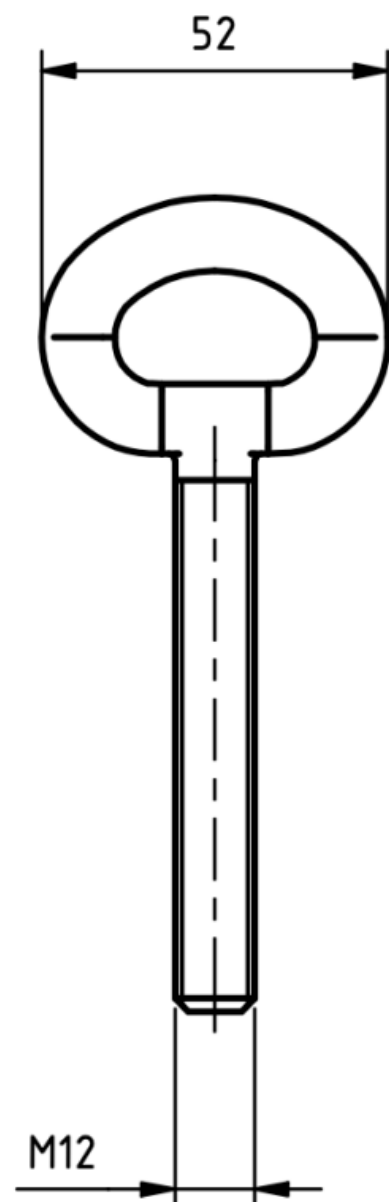

Catalogue sheet

Screw with eye M12

Order number: 0086.1

Technical parameters

- Material: Bronze
- Weight: 0,12 kg (0,26 lb)

Esko spol. s r.o.

Praha 5, Jinonická 80, 15800 CZ
IČO: 60471999
DIČ: CZ60471999

Email: info@esko-praha.cz
Phone: +420257290280
www.esko-praha.cz