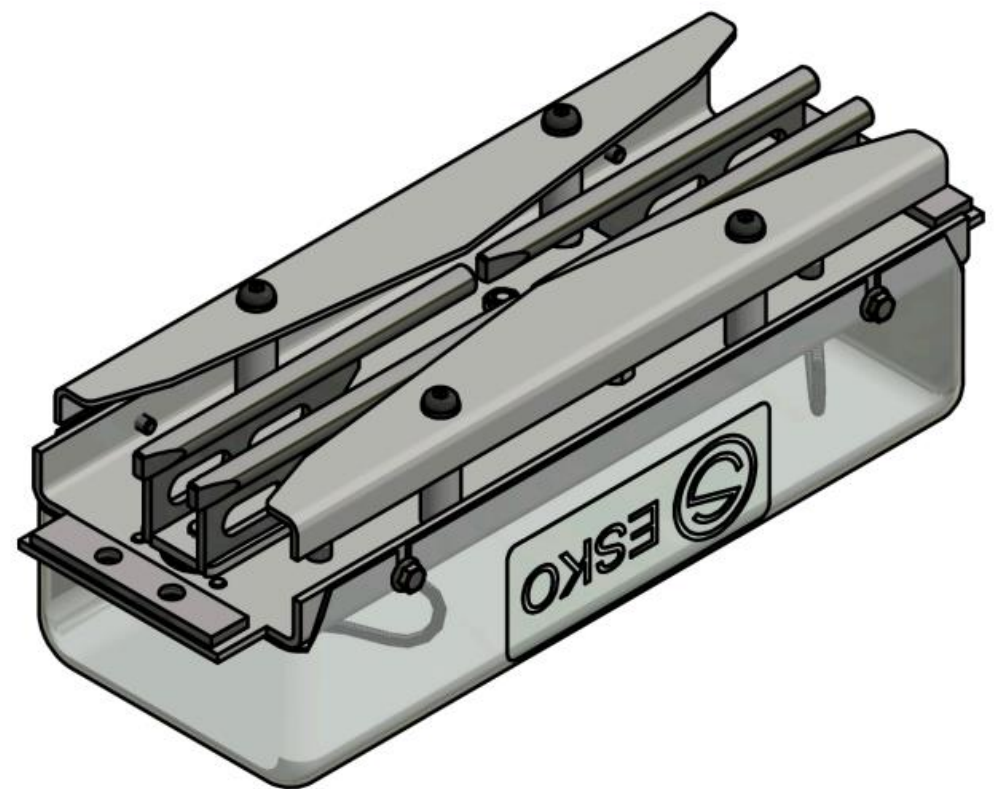

Náhradní těleso trolejového kříže 10° ESKO – mechanického (pro tahový systém)

Objednací číslo (nové provedení): 0088.5.12

Objednací číslo (staré provedení): 0088.12

Technické parametry

- Materiál: Bronz, nerez, plast
- Hmotnost: 6 kg
- Trolejový kříž 10° v tahovém rámu, včetně koncovek
- Nový model - nerez