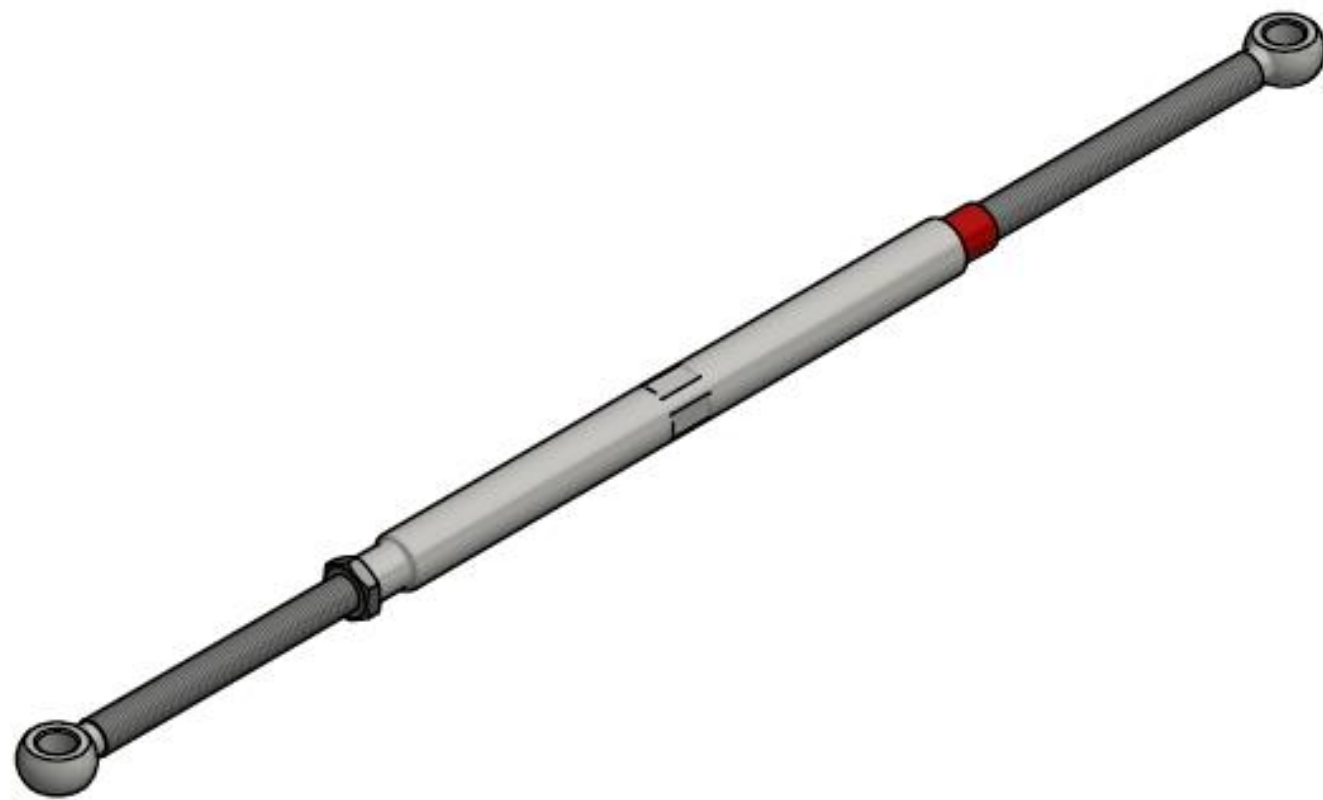

Screw turnbuckle 60 kN with two eyes (stainless)

Order number: 0092

Technical parameters

- Material: Stainless steel
- Weight: 1,30 kg (2,86 lb)

Esko spol. s r.o.

Praha 5, Jinonická 80, 15800 CZ
IČO: 60471999
DIČ: CZ60471999