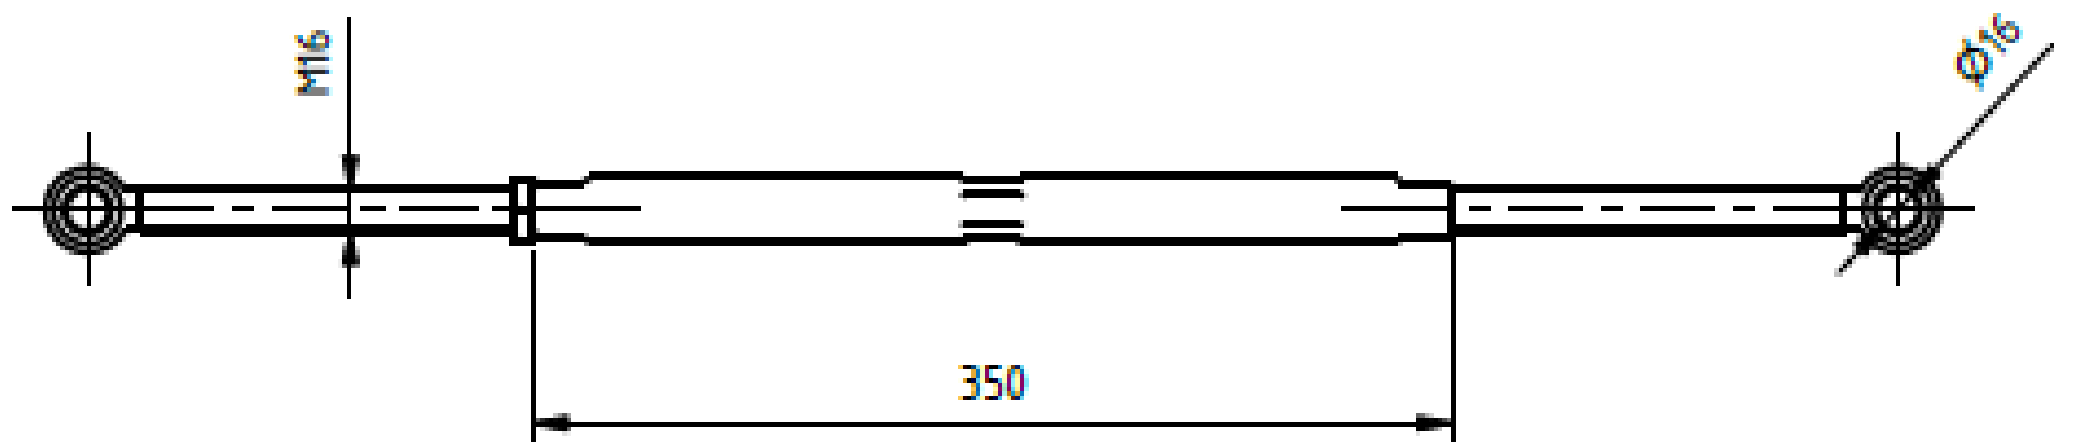

Screw turnbuckle 60 kN with two eyes (stainless)

Order number: 0092

Technical parameters

- Material: Stainless steel
- Weight: 1,30 kg (2,86 lb)

Esko spol. s r.o.

Praha 5, Jinonická 80, 15800 CZ
IČO: 60471999
DIČ: CZ60471999