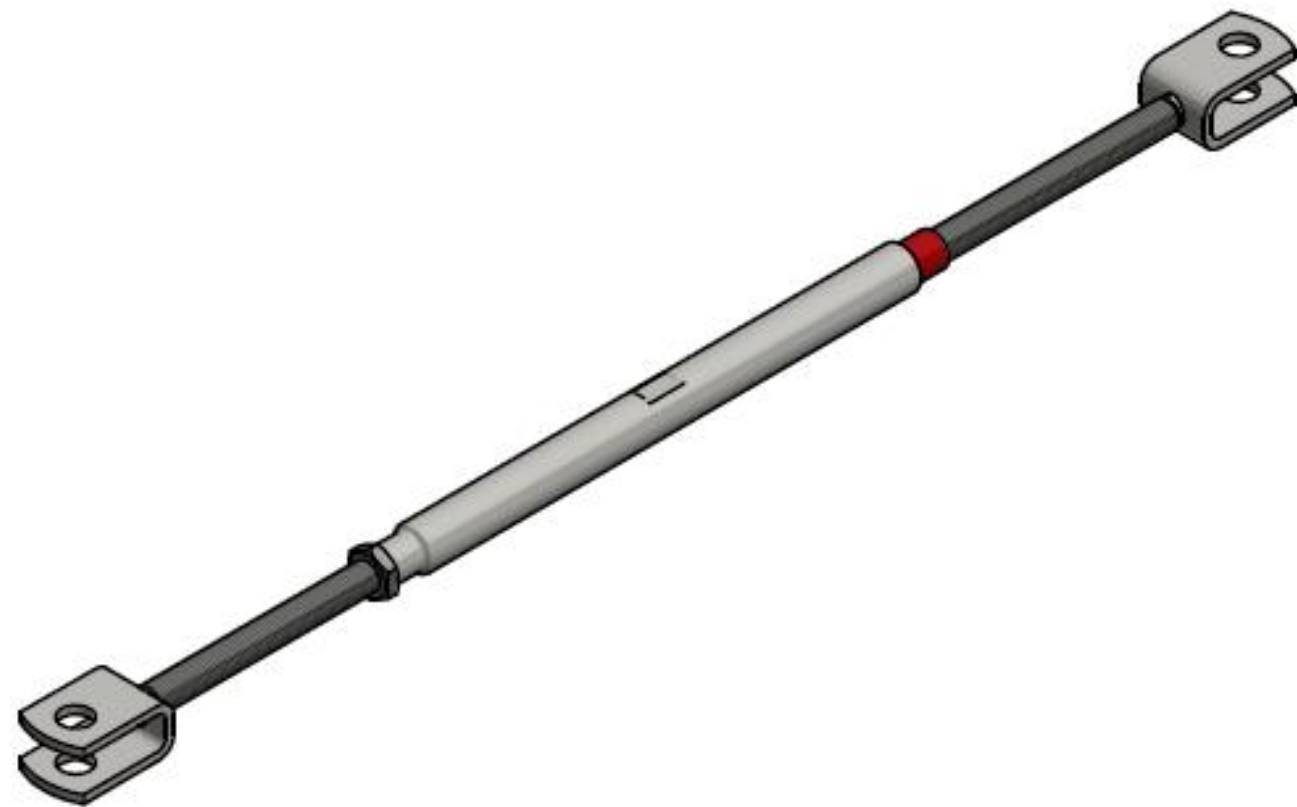

Catalogue sheet

Screw turnbuckle 60 kN with two clevises (stainless)

Order number: 0092.3

Technical parameters

- Material: Stainless steel
- Weight: 1,3 kg (2,87 lb)

Esko spol. s r.o.

Praha 5, Jinonická 80, 15800 CZ
IČO: 60471999
DIČ: CZ60471999