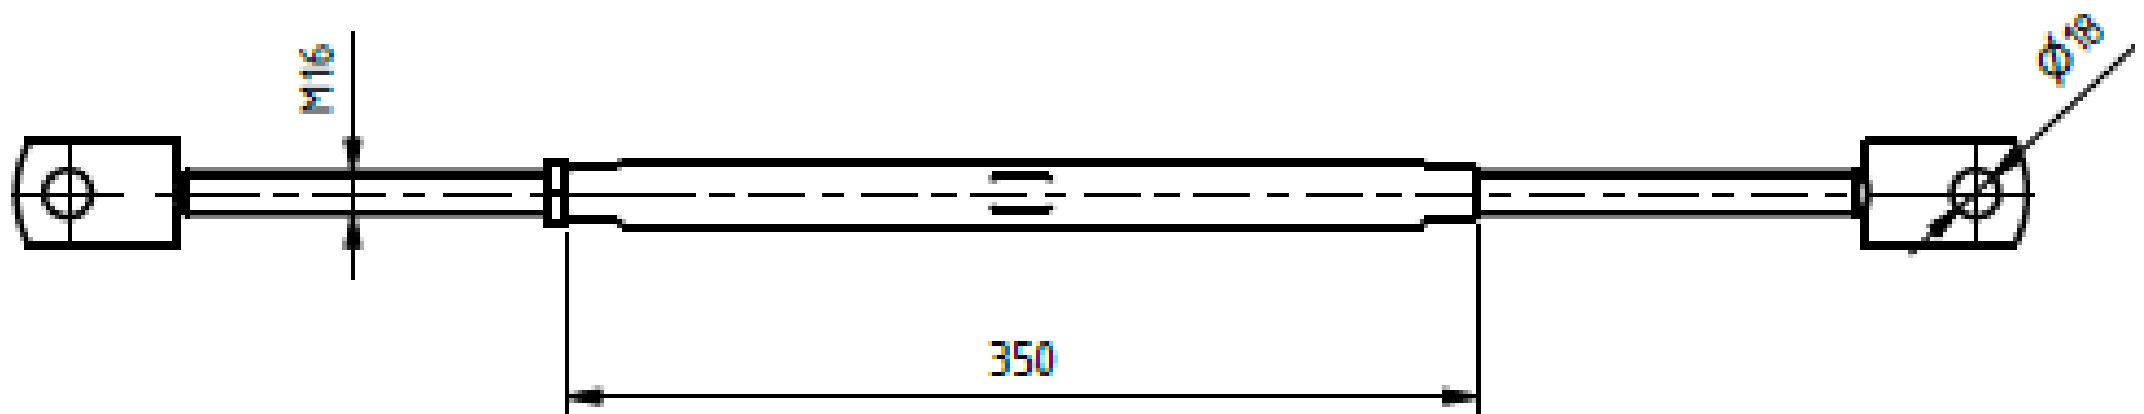

Catalogue sheet

Screw turnbuckle 60 kN with two clevises (stainless)

Order number: 0092.3

Technical parameters

- Material: Stainless steel
- Weight: 1,3 kg (2,87 lb)

Esko spol. s r.o.

Praha 5, Jinonická 80, 15800 CZ
IČO: 60471999
DIČ: CZ60471999