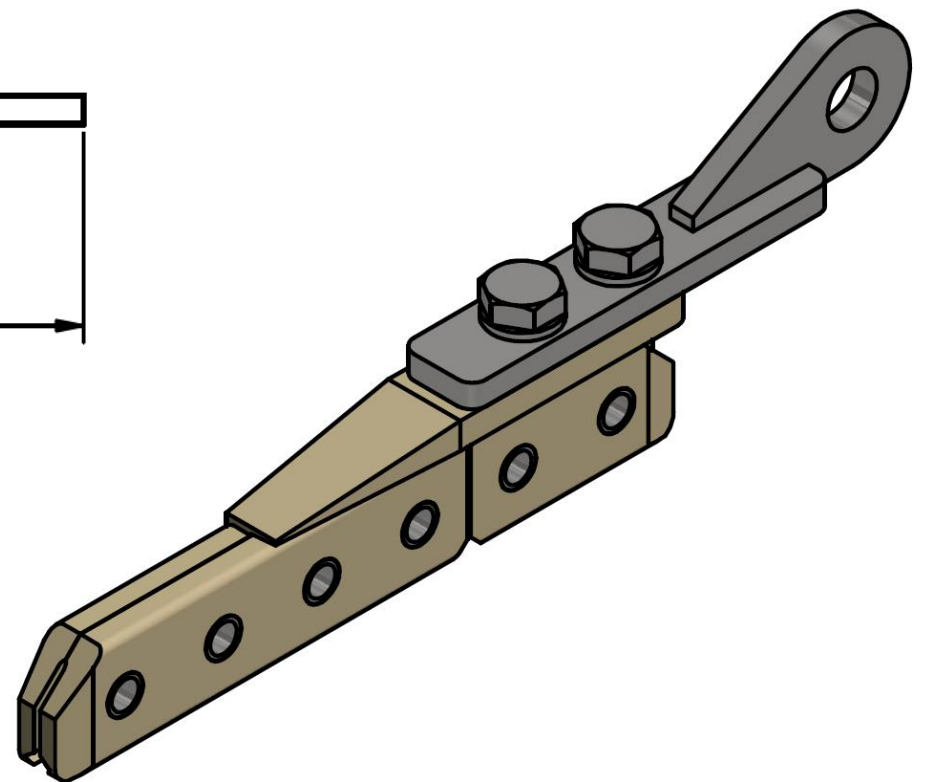

Contact wire pull-off clamp (two-piece)

Order number: 0095.3

Technical parameters

- Material: Bronze, stainless steel
- Weight: 1,3 kg (2,87 lb)

Esko spol. s r.o.

Praha 5, Jinonická 80, 15800 CZ
IČO: 60471999
DIČ: CZ60471999