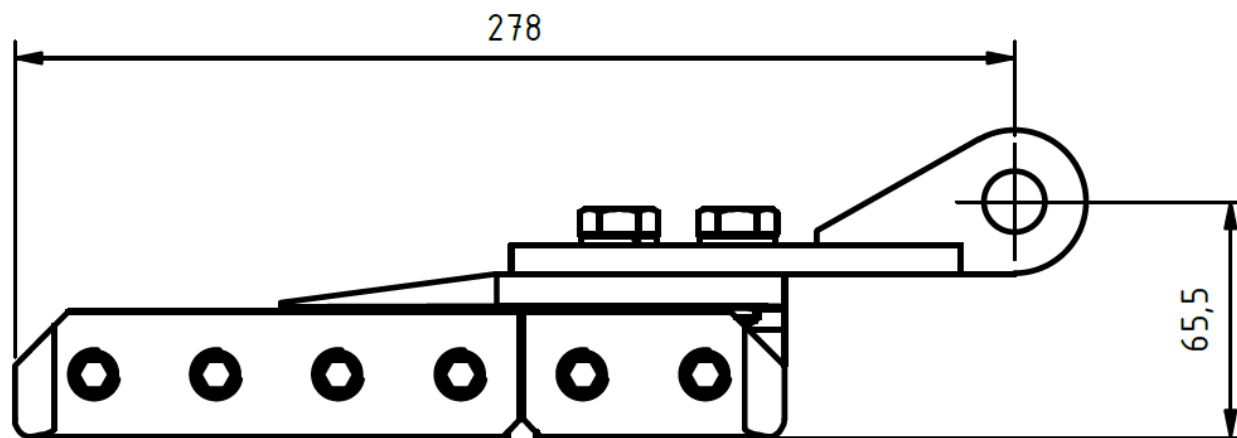

Contact wire pull-off clamp (two-piece)

Order number: 0095.3

Technical parameters

- Material: Bronze, stainless steel
- Weight: 1,3 kg (2,87 lb)

Esko spol. s r.o.

Praha 5, Jinonická 80, 15800 CZ
IČO: 60471999
DIČ: CZ60471999