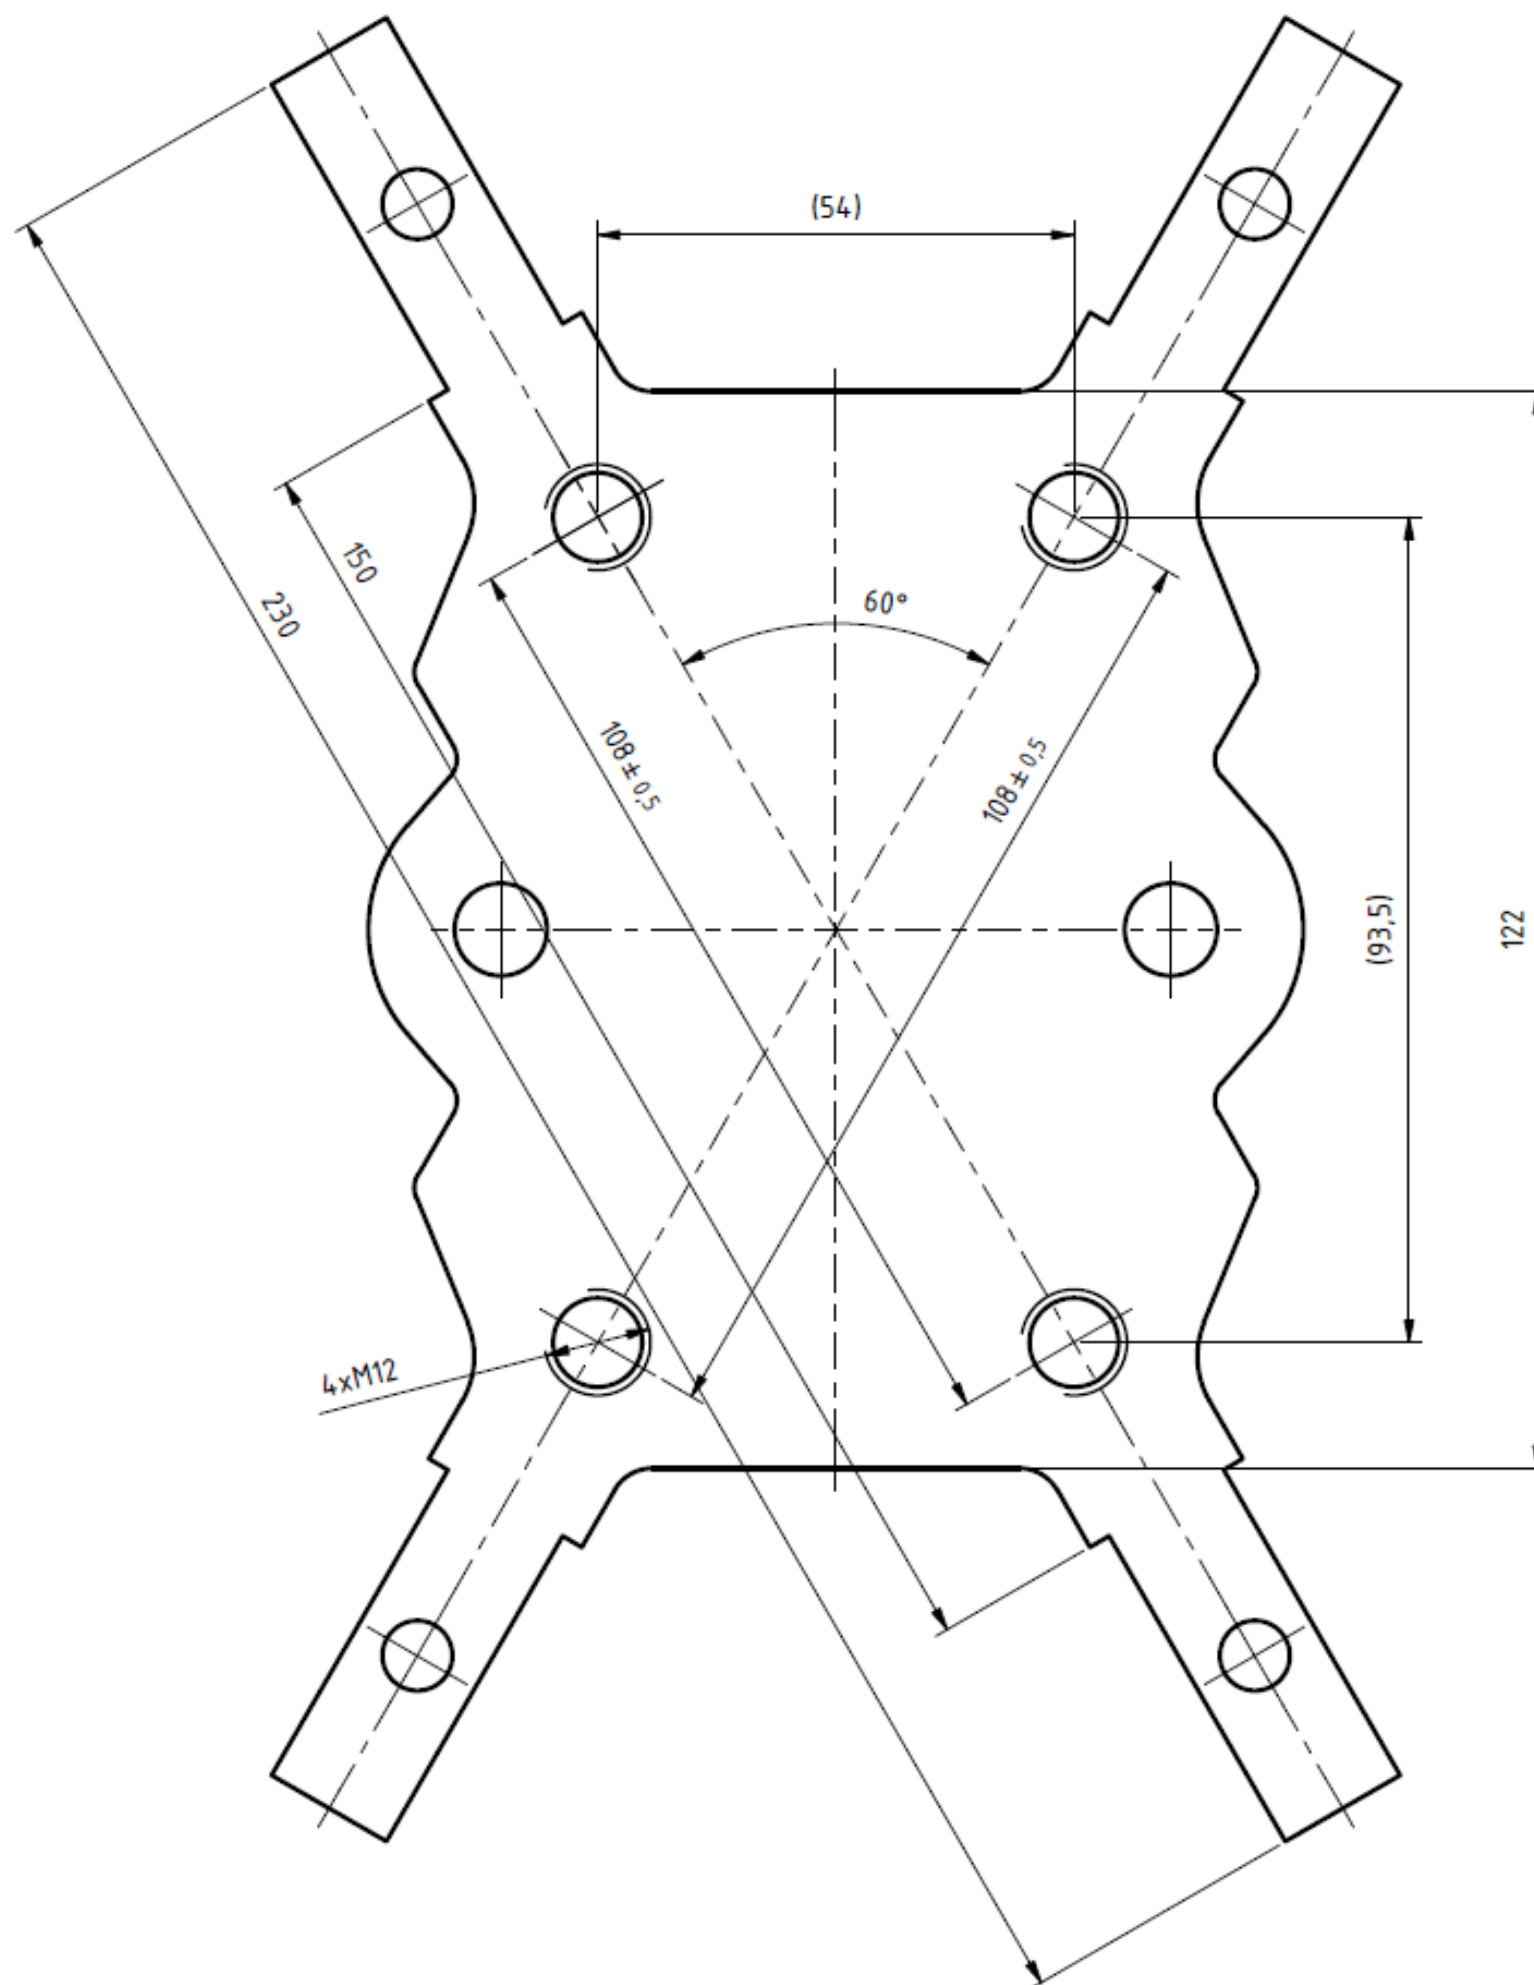

Catalogue sheet

Crossing piece 60° (Bronze)

Order number: 0104

Technical parameters

- Material: Bronze
- Weight: 2,41 kg (5,31 lb)

Esko spol. s r.o.

Praha 5, Jinonická 80, 15800 CZ
IČO: 60471999
DIČ: CZ60471999