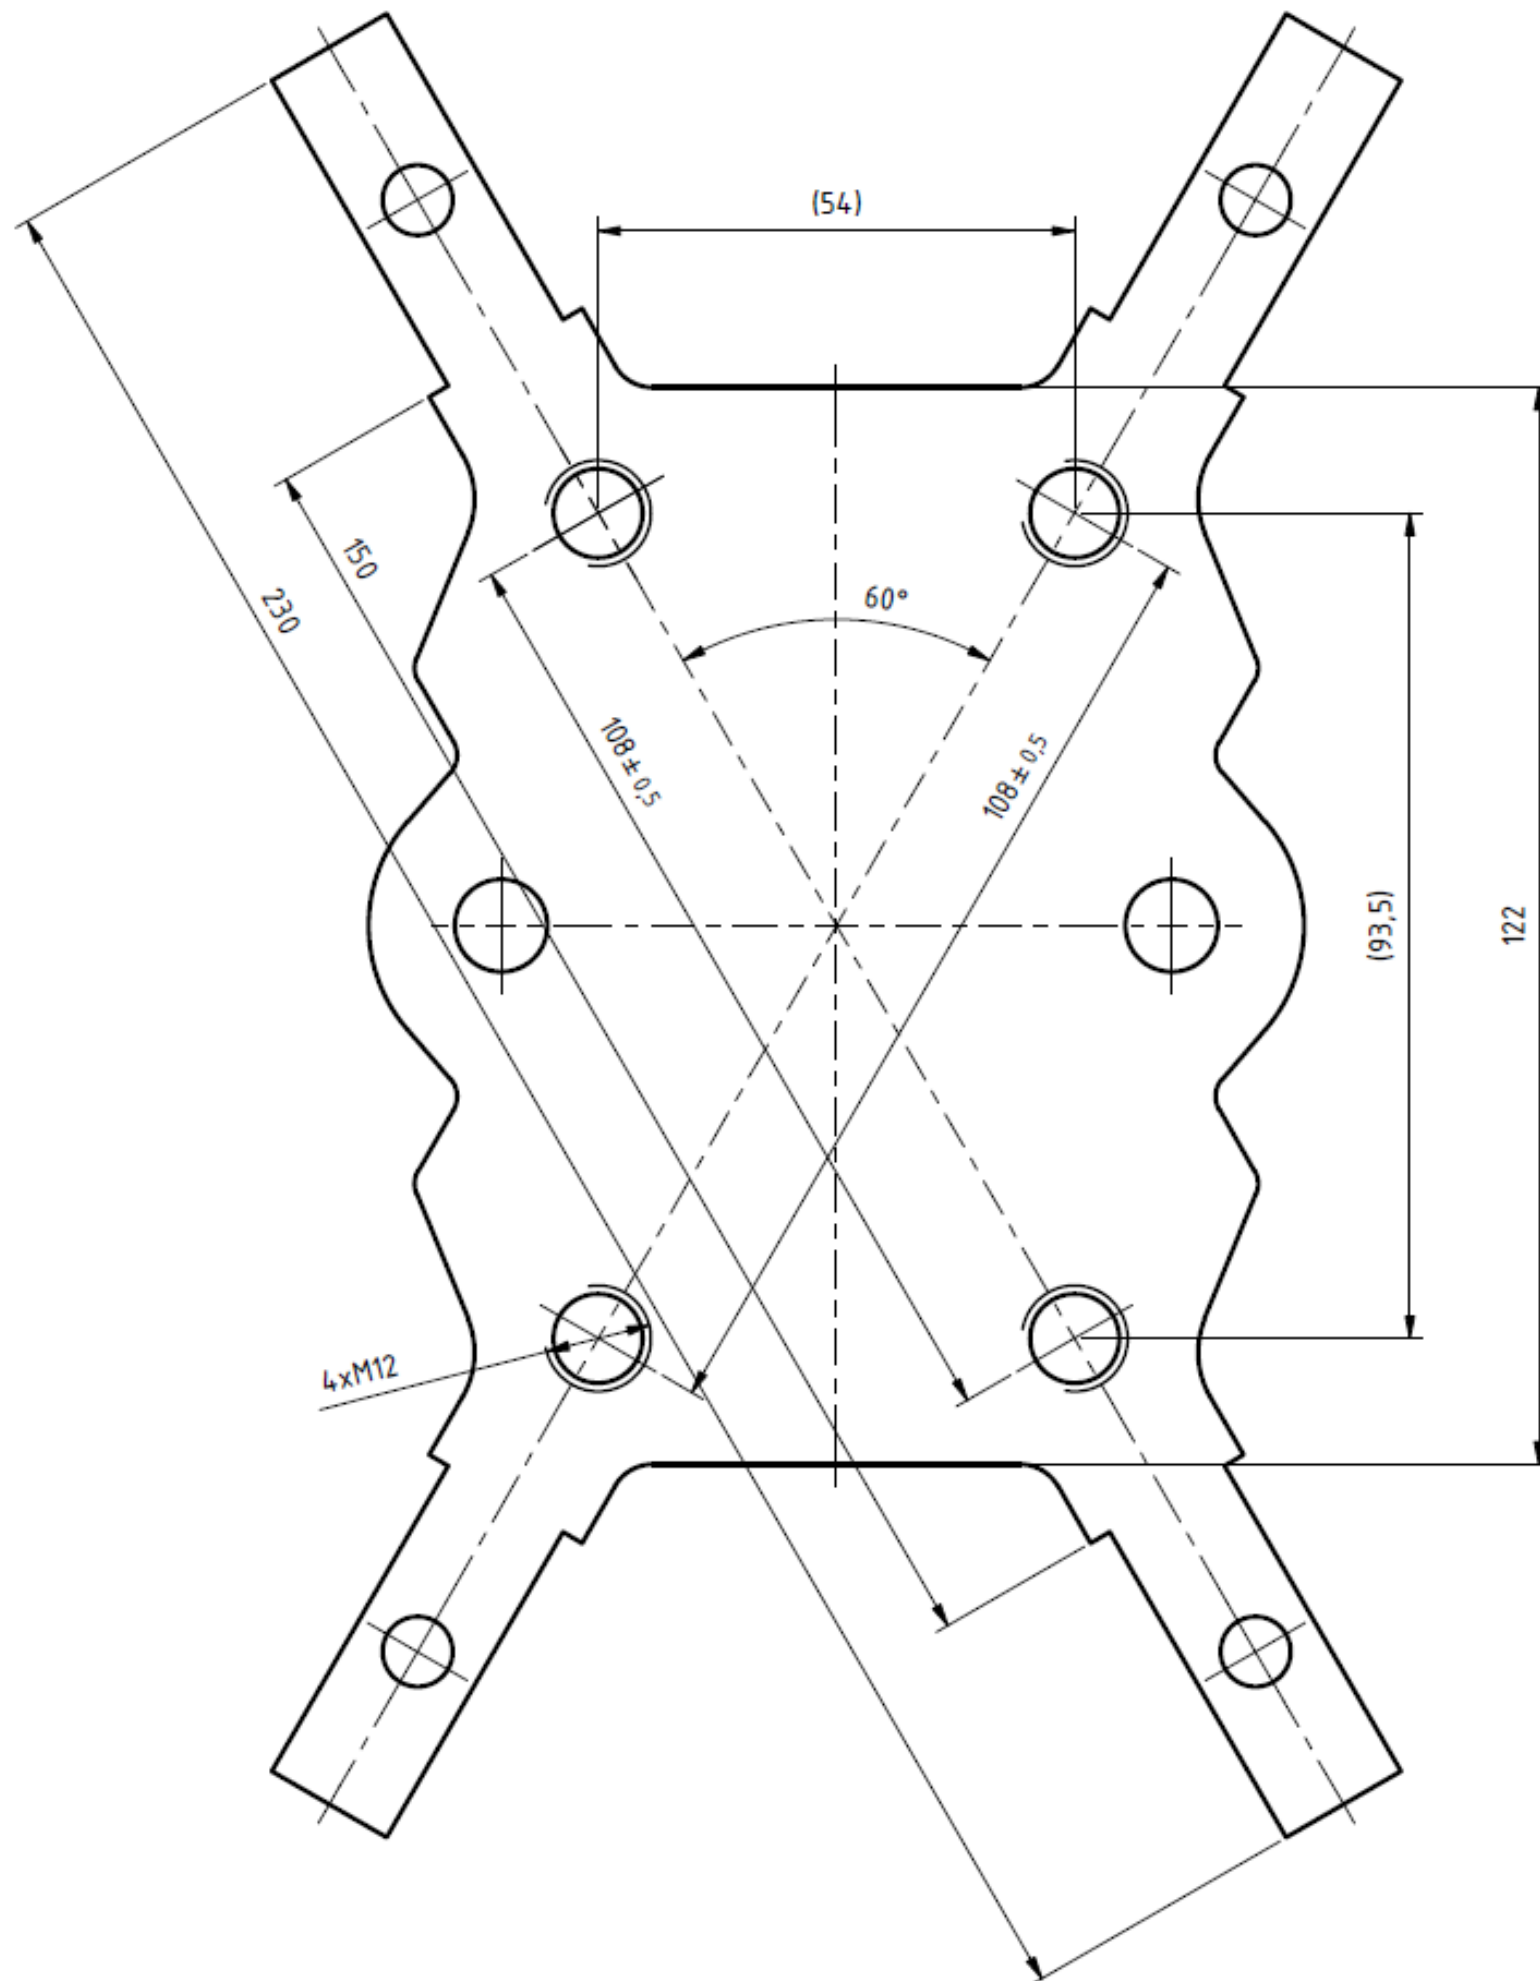

Katalogový list

Trolejový kříž 60° (Br)

Objednací číslo: 0104

Technické parametry

- Materiál: Bronz
- Hmotnost: 2,41 kg

Esko spol. s r.o.

Praha 5, Jinonická 80, 15800 CZ
IČO: 60471999
DIČ: CZ60471999

Email: info@esko-praha.cz
Phone: +420257290280
www.esko-praha.cz